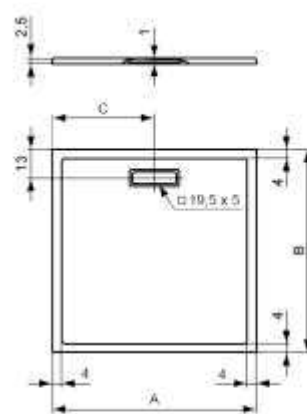

ULTRA FLAT NEW

Piletta dedicata*
h 76 mm – 37 lt/min

2 misure

Ultra Flat NEW RND	A	B	C
80x80	80	80	25
90x90	90	90	35

4 misure

Ultra Flat NEW SQR	A	B	C
70x70	70	70	35
80x80	80	80	40
90x90	90	90	45
100x100	100	100	50

22 misure

Ultra Flat NEW RECT	A	B	C
100x80	100	80	50
120x80	120	80	60
140x80	140	80	70
160x80	160	80	80
170x80	170	80	85
180x80	180	80	90
90x70	90	70	45
100x70	100	70	50
120x70	120	70	60
140x70	140	70	70
160x70	160	70	80
170x70	170	70	85
90x75	90	75	45
90x80	90	80	45
100x90	100	90	50
120x90	120	90	60
140x90	140	90	70
160x90	160	90	80
170x90	170	90	85
180x90	180	90	90
120x100	120	100	60
140x100	140	100	70