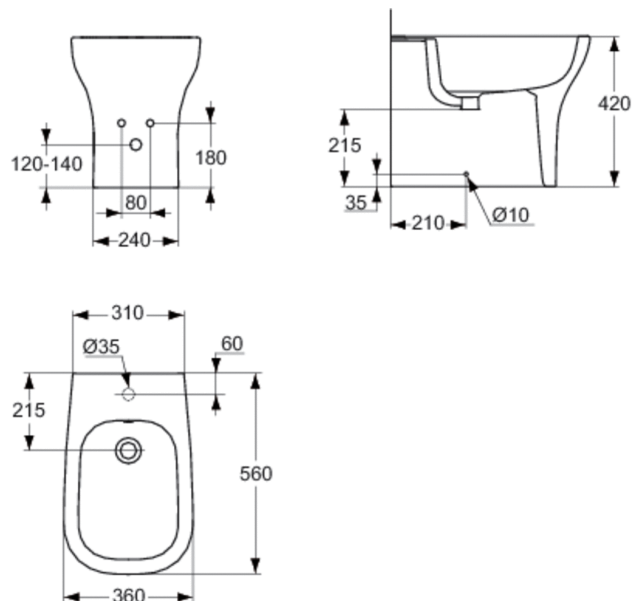

Modello: T5012
ACTIVE
Bidet a terra monoforo

Bidet a terra

Peso: 24,4 kg; Pallet (pezzi): 12

Peso: 24,4 kg; Pallet (pezzi): 12

Bidet monoforo, per installazione a terra, con erogazione dell'acqua dal rubinetto.

Finitura*

01

Varianti

BIDET MONOFORO SOSPESO

T5013

*Finitura: 01 = Bianco Europa