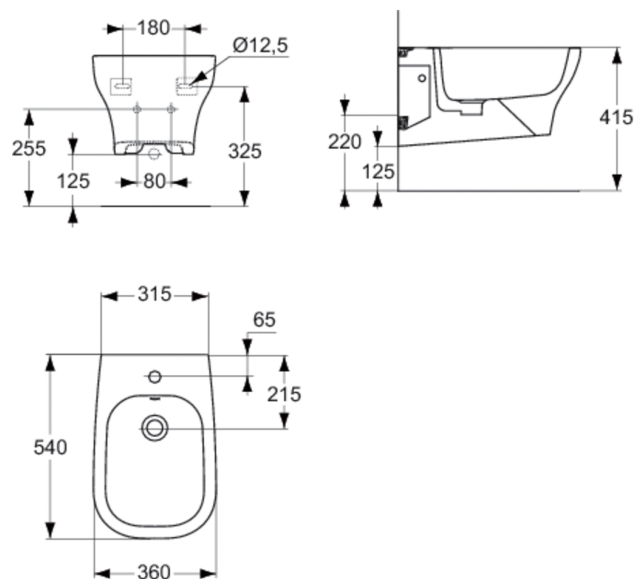

Modello: T5013
ACTIVE
Bidet monoforo sospeso

Bidet sospeso

Peso: 19,5 kg; Pallet (pezzi): 12

Peso: 19,5 kg; Pallet (pezzi): 12

Bidet sospeso monoforo, con erogazione dell'acqua dal rubinetto.

Finitura*

Varianti

BIDET A TERRA MONOFORO

T5012

*Finitura: 01 = Bianco Europa