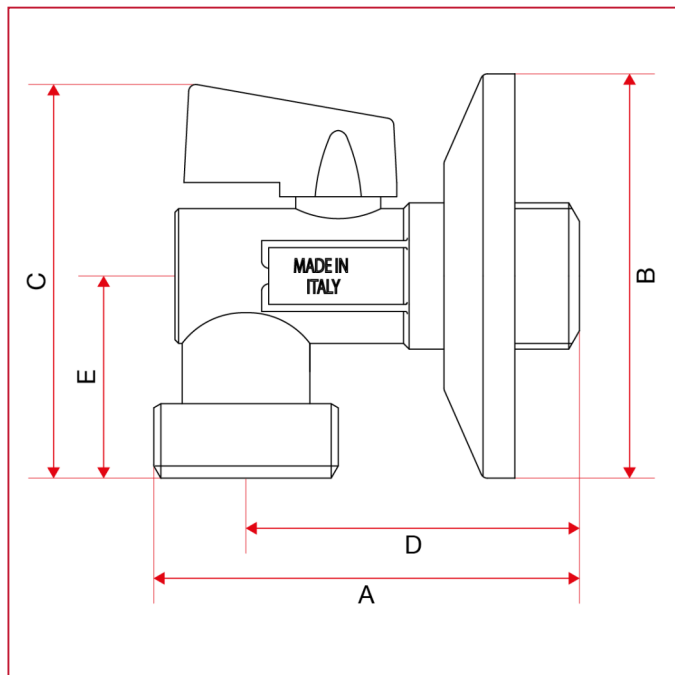

706 Rubinetto a sfera con attacco lavatrice

INGOMBRI

	1/2"
A	60,2
B	55
C	56,3
D	47
E	28,5
Kg/cm ² bar	8
LBS - psi	116