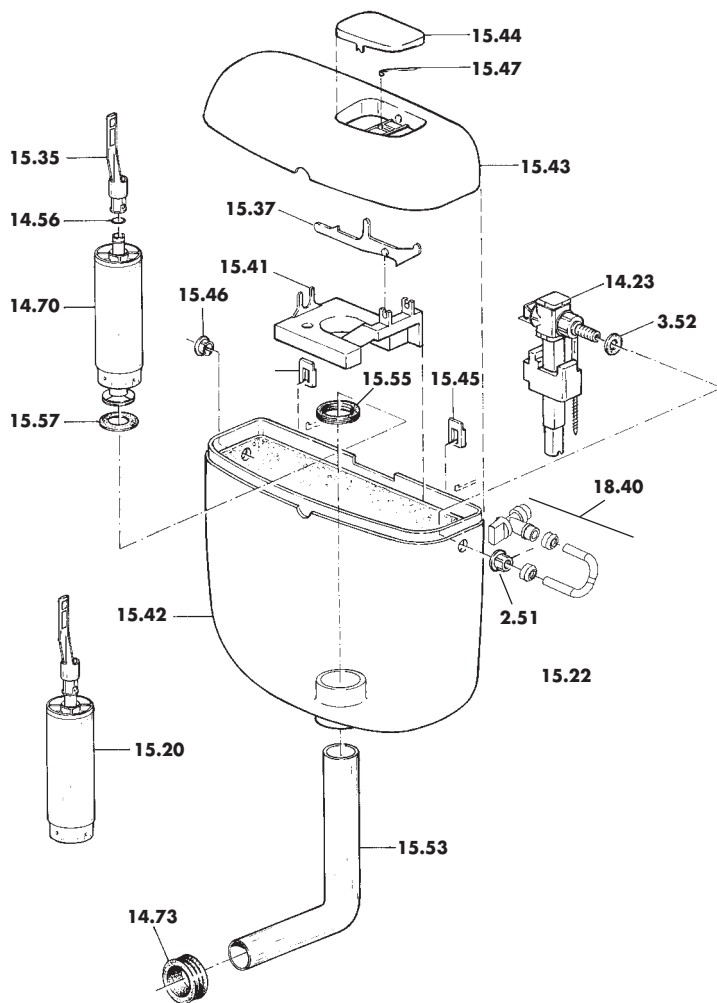

# Ricambi AQUABOX

- |              |  |              |   |
|--------------|--|--------------|---|
| <b>2.51</b>  | Dado PVC 3/8"<br>3/8" PVC nut                            | <b>15.42</b> | Cassetta<br>Cistern                           |
| <b>3.52</b>  | Rondella<br>Washer                                       | <b>15.43</b> | Coperchio<br>Lid                              |
| <b>14.16</b> | Kit adattatore per cassette<br>Matching kit for cisterns | <b>15.44</b> | Pulsante<br>Push-button                       |
| <b>14.23</b> | Valvola di carico<br>Fill valve                          | <b>15.45</b> | Supporto a muro<br>Hanging bracket            |
| <b>14.56</b> | O-ring sopravanzo<br>Overflow O-ring                     | <b>15.46</b> | Tappo<br>Plug                                 |
| <b>14.70</b> | Corpo valvola scarico<br>Flush valve body                | <b>15.47</b> | Molla<br>Spring                               |
| <b>14.73</b> | Morsetto vaso<br>Bowl clamp                              | <b>15.53</b> | Tubo di scarico Ø50xØ44<br>Flush pipe Ø50xØ44 |
| <b>15.20</b> | Valvola di scarico<br>Flush valve                        | <b>15.55</b> | Guarnizione di tenuta<br>Flush pipe gasket    |
| <b>15.35</b> | Tubo sopravanzo<br>Overflow pipe                         | <b>15.57</b> | Membrana di chiusura<br>Closure packing seal  |
| <b>15.37</b> | Leva<br>Lever  | <b>18.40</b> | Rubinetto arresto<br>Stopcock                 |
| <b>15.41</b> | Telaio leva  |              |   |