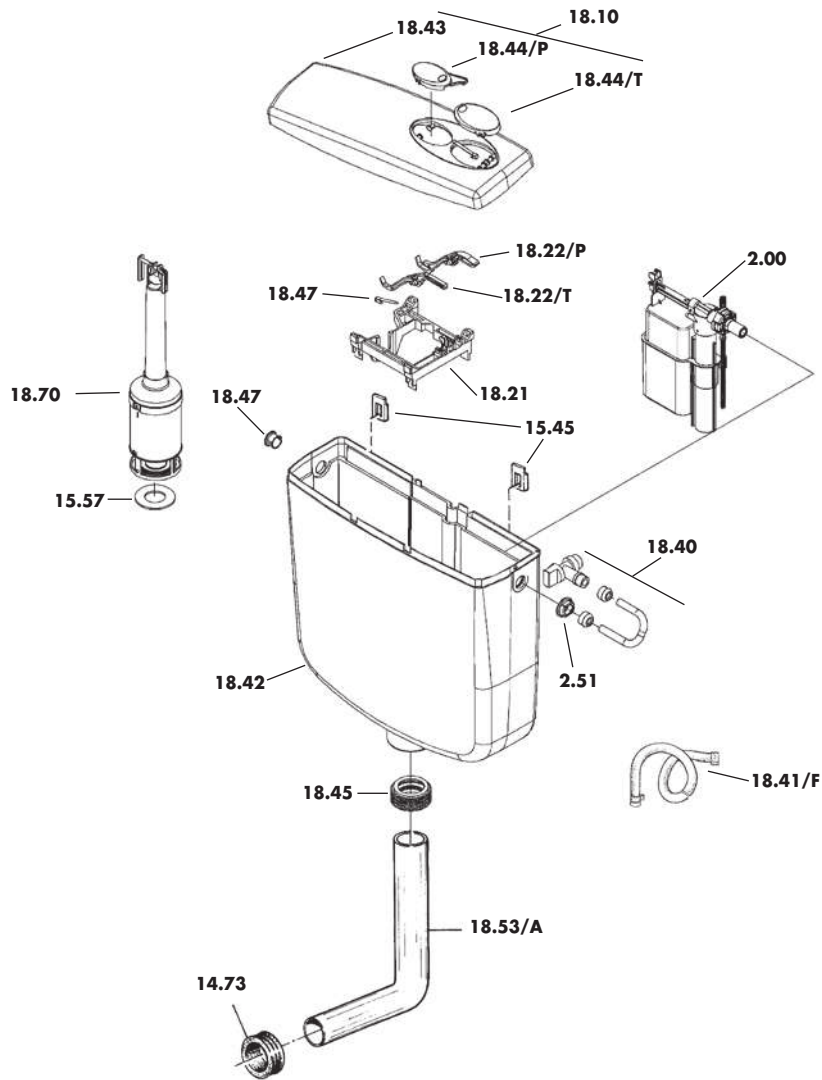

# Ricambi ECOBOX

- |  |   |
|--|---|
| <b>2.00</b> Rubinetto a galleggiante<br><i>Float valve</i>         | <b>18.40</b> Rubinetto d'arresto completo<br><i>Complete stopcock</i>           |
| <b>2.51</b> Dado PVC 3/8"<br><i>3/8" PVC nut</i>                   | <b>18.41/F</b> Flessibile entrata posteriore<br><i>Rear entry flexible hose</i> |
| <b>14.73</b> Morsetto vaso<br><i>Bowl clamp</i>                    | <b>18.42</b> Serbatoio<br><i>tank</i>   |
| <b>15.15</b> Kit fissaggio a parete<br><i>Wall fixing kit</i>      | <b>18.43</b> Coperchio<br><i>Lid</i>  |
| <b>15.45</b> Supporto a muro<br><i>Hanging bracket</i>             | <b>18.44/P</b> Pulsante scarico parziale<br><i>Partial flush button</i>         |
| <b>15.57</b> Membrana di chiusura<br><i>Closure packing</i>        | <b>18.44/T</b> Pulsante scarico totale<br><i>Full flush button</i>              |
| <b>18.10</b> Coperchio completo<br><i>Complete Lid</i>             | <b>18.45</b> Morsetto tenuta Ø50<br><i>Clamp Ø50</i>                            |
| <b>18.21</b> Telaio<br><i>Bracket</i>                              | <b>18.47</b> Molla<br><i>spring</i>   |
| <b>18.22/P</b> Leva scarico parziale<br><i>Partial flush lever</i> | <b>18.53/A</b> Tubo di scarico Ø50 L370<br><i>Flush pipe Ø50 L370</i>           |
| <b>18.22/T</b> Leva scarico totale<br><i>Full flush lever</i>      | <b>18.70</b> Valvola di scarico<br><i>Flush valve</i>                           |