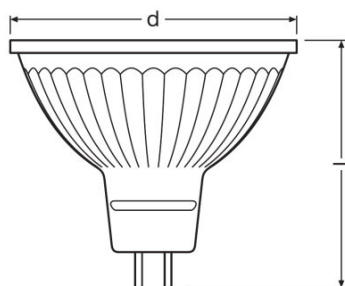

Dimensioni e peso

Lunghezza totale	46,0 mm
Diametro	51,0 mm
Bulbo esterno	MR51
Lunghezza	46,0 mm
Diametro massimo	51,0 mm

Temperature e condizioni di utilizzo

Temperatura ambiente	-20...+40 °C
t° max su punto di prova Tc	77 °C

Durata

Durata nominale della lampada	15000 h
Durata caratteristica della lampada	15000 h
Numero cicli accensione / spegnimento	100000

Dati di prodotto aggiuntivi

Attacco (denominazione da norma)	GU5.3
Contenuto di mercurio nella lampada	0,0 mg
Senza mercurio	Si
Smaltimento secondo direttiva RAEE	Si
Nota a piè pag. utilizzata per prodotto	Tutti i parametri tecnici si applicano alla lampada completa/A causa del complesso processo di produzione dei diodi a emissione luminosa, i valori tipici forniti per i parametri LED tecnici sono puramente valori statistici che non corrispondono necessariamente ai parametri tecnici effettivi di ciascun prodotto singolo, che può variare dal valore tipico.

Caratteristiche

Dimmerabile	No

Certificati, Norme, Direttive