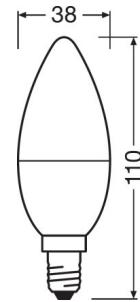

## VALUE CLAS P 60 FR 7 W/2700K E14

Product code 4058075152915

	E14
	114.0 mm
	39.0 mm
	–
<b>W</b>	7.00 W
<b>lm</b>	806 lm
	806 lm
	–
	806 lm
	–
<b>cd</b>	–
<b>K</b>	2700 K
<b>COLOUR</b>	Warm White
<b>R<sub>a</sub></b>	≥80
	10000 h
	No
<b>V</b>	220...240 V
<b>Hz</b>	50...60 Hz