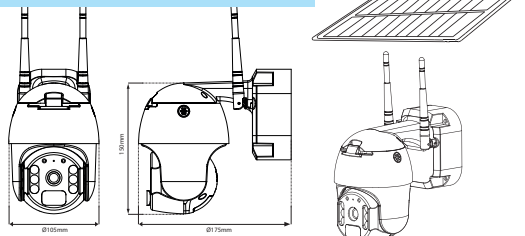

Telecamere IP Plug e Play Wireless

Prodotto

REC su CLOUD ONLINE
(servizio in abbonamento)

Dimensioni

Codice Conf. / Imb.

39.9WH0615

2 / 8

EAN13

8025702073642

Codice Life	39.9WH0615
Parametri Tecnici	
Sensore immagine	CMOS 1/2,7" Full HD
Processore Dsp	T31ZL
Risoluzione	2 Mpx
Motorizzata P/T	Pan 355°/Tilt 85°
Codifica Video	H.265
Audio	G.711
Lunghezza Focale	3,6 mm
Illuminazione Minima	0.01 Lux (0 Lux con IR LED ON)
IR LED	2pcs IR +4pcs white light
Distanza LED	30 m
Filtro IR	SI (ICR)
Specifiche	
Mode Day/Night	Smart/Infrared/Color
Controllo flicker	Si
BLC	Automatico
Dim. REC video	2,5-4,5 Gb per giorno
Audio	Microfono ed altoparlante integrati
Registrazione	REC su Micro SD card Max. 128 Gb
Network	
P2P/App	SMARTLIFE
Compatibilità	Android/iOS da Smartphone e Tablet
Generale	
Protezione	IP65
Alimentazione	3,7V Batterie 18650 8000mAh (in dotazione)
Materiale del corpo	PVC
Dimensione	Telecamera 105x150x175mm Pannello 150x210 mm Lunghezza cavo 3 metri
Peso	830g.
Articoli opzionali	
Codice Life	82.TFC64GBN10