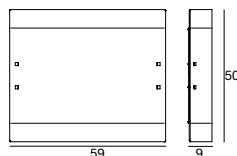

dettaglio di finitura: bianco-ciliegio-nichel  
деталь отделки: белый-вишня-никель

**7850** bianco-ciliegio-nichel  
белый-черешня-никель  
14 W LED  
220-240V  
3000K - A 1750 lm  
CRI 90

**7852** bianco-ciliegio-nichel  
белый-черешня-никель  
30 W LED  
220-240V  
3000K - A 3051 lm  
CRI 90