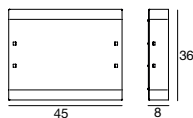

dettaglio di finitura: bianco-ciliegio-nichel  
деталь отделки: белый-вишня-никель

**7850** bianco-ciliegio-nichel  
белый-черешня-никель  
14 W LED  
220-240V  
3000K - A 1750 lm  
CRI 90

**7852** bianco-ciliegio-nichel  
белый-черешня-никель  
30 W LED  
220-240V  
3000K - A 3051 lm  
CRI 90