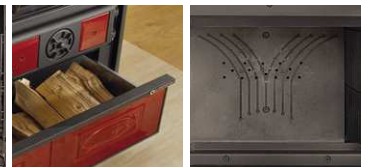

Liberty Bordeaux