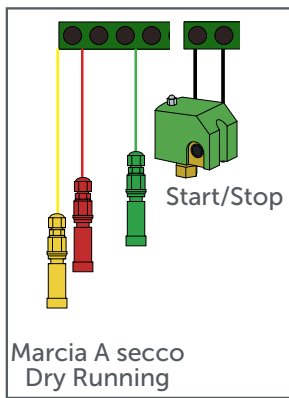

MONO & TRIFASE CODICE UNICO
ONE CODE SINGLE & THREEPHASE

CONTROL PUMP PLUS

- Alimentazione MULTI TENSIONE 400V a.c. TRIFASE & 240V a.c. MONOFASE con un unico quadro
- Comando di 1 & 2 pompe MONOFASE & TRIFASE MAX 15 AMPERE
- Sezionatore Blocco porta e Fusibili sulla linea di alimentazione del quadro
- 19 diverse funzioni, settabili secondo le esigenze d'impianto.
- Regolazione della sensibilità del circuito SONDE
- Funzione di scambio pompe, integrata
- Funzione pompa di soccorso, integrata
- Funzione di sblocco rotore integrata (solo su IMPOSTAZIONE DRENAGGIO 1 & 2 POMPE)
- Funzione Automatico/Manuale
- Controllo sequenza e presenza fasi integrata (solo su IMPOSTAZIONE TRIFASE)
- Controllo funzionamento sequenza d'intervento dei regolatori di livello o pressostati o sonde, integrato
- Buzzer interno ESCLUDIBILE
- Protezione AMPEROMETRICA dei motori, regolabile
- Uscita a relè per comando allarme esterno

- MULTIVOLTAGE 400V a.c. THREEPHASE & 240V a.c. SINGLE PHASE all in one Panel
- THREEPHASE & SINGLE PHASE, 1&2 PUMPS direct control Max 15A all with one Panel
- General Door Lock disconnecting switch
- Fuses on the power supply line
- 19 different functions settable according to the plant
- Settable probe sensibility circuit
- Pump exchanger function
- Master & Slave function
- Anti Rotor Blocking function (only on Drainage 1&2 Pumps Set function)
- Auto/Manual function
- Presence and Sequence 3 PHASES CHECK control
- Floats and Pressure switches sequences check control
- Internal excludible alarm BUZZER
- Adjustable AMPEROMETRIC protection
- Relay output for a remote Alarm

1 PUMP

2 PUMPS

AUTOCLAVE BOOSTER

1 PUMP

2 PUMPS

1 PUMP

RIEMPIMENTO FILLING