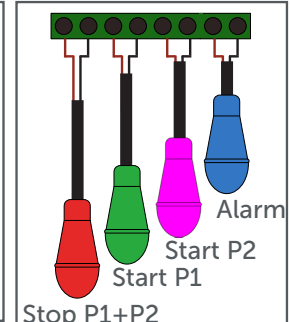

MONO & TRIFASE CODICE UNICO
ONE CODE SINGLE & THREEPHASE

CONTROL PUMP PLUS

- Alimentazione MULTI TENSIONE 400V a.c. TRIFASE & 240V a.c. MONOFASE con un unico quadro
- Comando di 1 & 2 pompe MONOFASE & TRIFASE MAX 15 AMPERE
- Sezionatore Blocco porta e Fusibili sulla linea di alimentazione del quadro
- 19 diverse funzioni, settabili secondo le esigenze d'impianto.
- Regolazione della sensibilità del circuito SONDE
- Funzione di scambio pompe, integrata
- Funzione pompa di soccorso, integrata
- Funzione di sblocco rotore integrata (solo su IMPOSTAZIONE DRENAGGIO 1 & 2 POMPE)
- Funzione Automatico/Manuale
- Controllo sequenza e presenza fasi integrata (solo su IMPOSTAZIONE TRIFASE)
- Controllo funzionamento sequenza d'intervento dei regolatori di livello o pressostati o sonde, integrato
- Buzzer interno ESCLUDIBILE
- Protezione AMPEROMETRICA dei motori, regolabile
- Uscita a relè per comando allarme esterno

- MULTIVOLTAGE 400V a.c. THREEPHASE & 240V a.c. SINGLE PHASE all in one Panel
- THREEPHASE & SINGLE PHASE, 1&2 PUMPS direct control Max 15A all with one Panel
- General Door Lock disconnecting switch
- Fuses on the power supply line
- 19 different functions settable according to the plant
- Settable probe sensibility circuit
- Pump exchanger function
- Master & Slave function
- Anti Rotor Blocking function (only on Drainage 1&2 Pumps Set function)
- Auto/Manual function
- Presence and Sequence 3 PHASES CHECK control
- Floats and Pressure switches sequences check control
- Internal excludible alarm BUZZER
- Adjustable AMPEROMETRIC protection
- Relay output for a remote Alarm

1 PUMP

2 PUMPS

AUTOCLAVE BOOSTER

1 PUMP

2 PUMPS

1 PUMP

RIEMPIMENTO FILLING