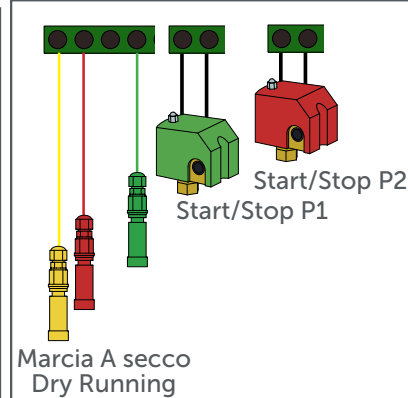

MONO & TRIFASE CODICE UNICO
ONE CODE SINGLE & THREEPHASE

CONTROL PUMP PLUS

- Alimentazione MULTI TENSIONE 400V a.c. TRIFASE & 240V a.c. MONOFASE con un unico quadro
- Comando di 1 & 2 pompe MONOFASE & TRIFASE MAX 15 AMPERE
- Sezionatore Blocco porta e Fusibili sulla linea di alimentazione del quadro
- 19 diverse funzioni, settabili secondo le esigenze d'impianto.
- Regolazione della sensibilità del circuito SONDE
- Funzione di scambio pompe, integrata
- Funzione pompa di soccorso, integrata
- Funzione di sblocco rotore integrata (solo su IMPOSTAZIONE DRENAGGIO 1 & 2 POMPE)
- Funzione Automatico/Manuale
- Controllo sequenza e presenza fasi integrata (solo su IMPOSTAZIONE TRIFASE)
- Controllo funzionamento sequenza d'intervento dei regolatori di livello o pressostati o sonde, integrato
- Buzzer interno ESCLUDIBILE
- Protezione AMPEROMETRICA dei motori, regolabile
- Uscita a relè per comando allarme esterno

- MULTIVOLTAGE 400V a.c. THREEPHASE & 240V a.c. SINGLE PHASE all in one Panel
- THREEPHASE & SINGLE PHASE, 1&2 PUMPS direct control Max 15A all with one Panel
- General Door Lock disconnecting switch
- Fuses on the power supply line
- 19 different functions settable according to the plant
- Settable probe sensibility circuit
- Pump exchanger function
- Master & Slave function
- Anti Rotor Blocking function (only on Drainage 1&2 Pumps Set function)
- Auto/Manual function
- Presence and Sequence 3 PHASES CHECK control
- Floats and Pressure switches sequences check control
- Internal excludible alarm BUZZER
- Adjustable AMPEROMETRIC protection
- Relay output for a remote Alarm

1 PUMP

2 PUMPS

AUTOCLAVE BOOSTER

1 PUMP

2 PUMPS

1 PUMP

RIEMPIMENTO FILLING