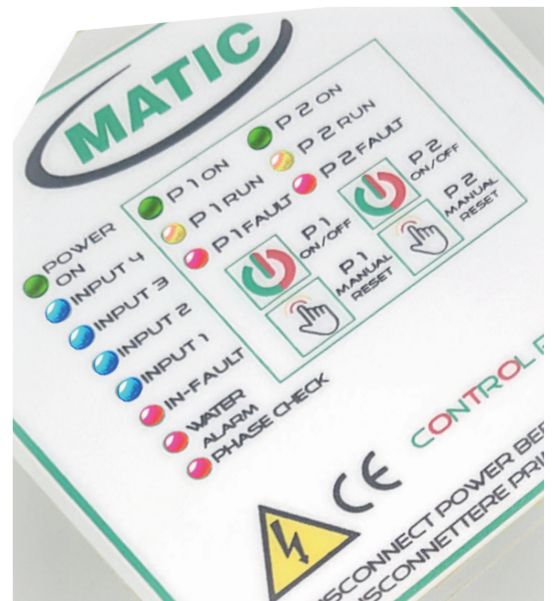

MONO & TRIFASE CODICE UNICO
ONE CODE SINGLE & THREEPHASE

CONTROL PUMP PLUS

- Alimentazione MULTI TENSIONE 400V a.c. TRIFASE & 240V a.c. MONOFASE con un unico quadro
- Comando di 1 & 2 pompe MONOFASE & TRIFASE MAX 15 AMPERE
- Sezionatore Blocco porta e Fusibili sulla linea di alimentazione del quadro
- 19 diverse funzioni, settabili secondo le esigenze d'impianto.
- Regolazione della sensibilità del circuito SONDE
- Funzione di scambio pompe, integrata
- Funzione pompa di soccorso, integrata
- Funzione di sblocco rotore integrata (solo su IMPOSTAZIONE DRENAGGIO 1 & 2 POMPE)
- Funzione Automatico/Manuale
- Controllo sequenza e presenza fasi integrata (solo su IMPOSTAZIONE TRIFASE)
- Controllo funzionamento sequenza d'intervento dei regolatori di livello o pressostati o sonde, integrato
- Buzzer interno ESCLUDIBILE
- Protezione AMPEROMETRICA dei motori, regolabile
- Uscita a relè per comando allarme esterno

- MULTIVOLTAGE 400V a.c. THREEPHASE & 240V a.c. SINGLE PHASE all in one Panel
- THREEPHASE & SINGLE PHASE, 1&2 PUMPS direct control Max 15A all with one Panel
- General Door Lock disconnecting switch
- Fuses on the power supply line
- 19 different functions settable according to the plant
- Settable probe sensibility circuit
- Pump exchanger function
- Master & Slave function
- Anti Rotor Blocking function (only on Drainage 1&2 Pumps Set function)
- Auto/Manual function
- Presence and Sequence 3 PHASES CHECK control
- Floats and Pressure switches sequences check control
- Internal excludible alarm BUZZER
- Adjustable AMPEROMETRIC protection
- Relay output for a remote Alarm

CODIFICAZIONE

MULTI TENSIONE	CARICO LOAD	IP
240V A.C. MONOFASE/SINGLE PHASE 2,5kW circa 400 V A.C. TRIFASE/THREE PHASE 7,5 kW circa	1 & 2 POMPE MAX 15 A ogniuna/each one	55

INSTALLAZIONE / INSTALLATION

DRENAGGIO DRAINAGE

1 PUMP

2 PUMPS

AUTOCLAVE BOOSTER

1 PUMP

2 PUMPS

1 PUMP

RIEMPIMENTO FILLING