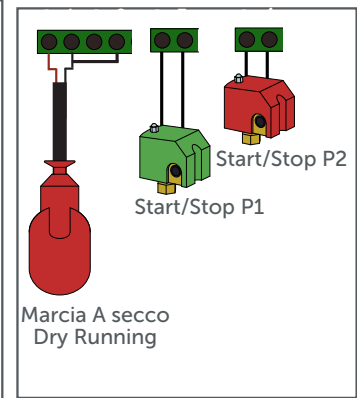

MONO & TRIFASE CODICE UNICO
ONE CODE SINGLE & THREEPHASE

CONTROL PUMP PLUS

- Alimentazione MULTI TENSIONE 400V a.c. TRIFASE & 240V a.c. MONOFASE con un unico quadro
- Comando di 1 & 2 pompe MONOFASE & TRIFASE MAX 15 AMPERE
- Sezionatore Blocco porta e Fusibili sulla linea di alimentazione del quadro
- 19 diverse funzioni, settabili secondo le esigenze d'impianto.
- Regolazione della sensibilità del circuito SONDE
- Funzione di scambio pompe, integrata
- Funzione pompa di soccorso, integrata
- Funzione di sblocco rotore integrata (solo su IMPOSTAZIONE DRENAGGIO 1 & 2 POMPE)
- Funzione Automatico/Manuale
- Controllo sequenza e presenza fasi integrata (solo su IMPOSTAZIONE TRIFASE)
- Controllo funzionamento sequenza d'intervento dei regolatori di livello o pressostati o sonde, integrato
- Buzzer interno ESCLUDIBILE
- Protezione AMPEROMETRICA dei motori, regolabile
- Uscita a relè per comando allarme esterno

- MULTIVOLTAGE 400V a.c. THREEPHASE & 240V a.c. SINGLE PHASE all in one Panel
- THREEPHASE & SINGLE PHASE, 1&2 PUMPS direct control Max 15A all with one Panel
- General Door Lock disconnecting switch
- Fuses on the power supply line
- 19 different functions settable according to the plant
- Settable probe sensibility circuit
- Pump exchanger function
- Master & Slave function
- Anti Rotor Blocking function (only on Drainage 1&2 Pumps Set function)
- Auto/Manual function
- Presence and Sequence 3 PHASES CHECK control
- Floats and Pressure switches sequences check control
- Internal excludible alarm BUZZER
- Adjustable AMPEROMETRIC protection
- Relay output for a remote Alarm

1 PUMP

2 PUMPS

AUTOCLAVE BOOSTER

1 PUMP

2 PUMPS

1 PUMP

RIEMPIMENTO FILLING