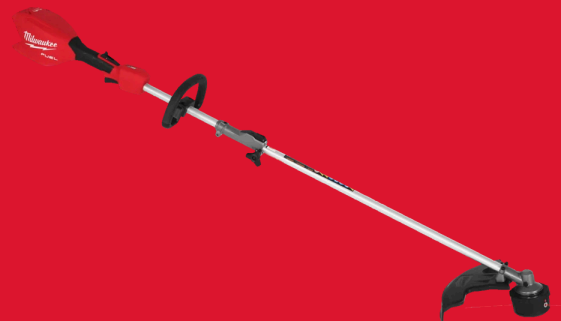

## M18 FOPHLTKIT2-0

### MULTIUTENSILE DA GIARDINO QUIK-LOK™ M18 FUEL™ CON ESTENSIONE DECESPUGLIATORE A FILO

- Aumento del 30% della potenza e delle prestazioni termiche rispetto al modello precedente
- Impostazioni a 3 velocità con grilletto a velocità variabile, adatte a numerose applicazioni
- Sistema versatile: l'unità motorizzata alimenta numerose estensioni, per differenti applicazioni
- Offre la possibilità di passare da un accessorio all'altro per completare un'ampia gamma di applicazioni
- Accelerazione completa in meno di 1 secondo per un'erogazione immediata della potenza
- L'impugnatura ausiliaria regolabile, la cinghia e l'anello di trasporto consentono di impostare l'utensile in modo da garantire all'utilizzatore il massimo comfort e controllo
- La tecnologia FUEL™ ridefinisce gli elettroutensili a batteria. Il motore brushless, l'elettronica REDLINK PLUS™ e il pacco batterie REDLITHIUM™ offrono prestazioni e durata superiori
- Funziona con tutte le batterie M18™ MILWAUKEE®