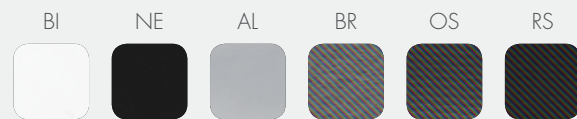

TECLA

Marco Pagnoncelli - 2016

LAMPADA TAVOLO

Collezione dal design essenziale e sorgente luminosa orientabile.

Regolabile in altezza e con rotazione del braccio

Scheda LED a 24V con alimentatore a spina

Accensione, spegnimento e dimmerazione regolati da sensore ottico.

Disponibile nella temperatura colore LED 3000 °K e 2700 °K.

Classe energetica A++, A+, A

Modello depositato

TABLE LAMP

A collection with an essential design and adjustable light source.

Adjustable height and rotating arm.

24V LED board with plug-in driver.

On/off switching and dimming by optical sensor.

Available with 3000 °K or 2700 °K LED colour temperature.

Energy class A++, A+, A

Registered design

Art.	W	V	Lumen	°K led	A cm	B cm	C cm	D cm
TECLA micro	5	24	536	3000	15	67,5	49	Ø7