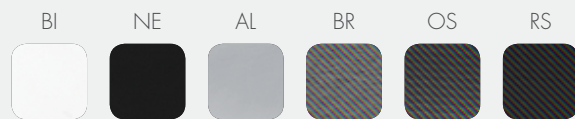

TECLA

Marco Pagnoncelli - 2016

LAMPADA TAVOLO

Collezione dal design essenziale e sorgente luminosa orientabile.

Regolabile in altezza e con rotazione del braccio

Scheda LED a 24V con alimentatore a spina

Accensione, spegnimento e dimmerazione regolati da sensore ottico.

Disponibile nella temperatura colore LED 3000 °K e 2700 °K.

Classe energetica A++, A+, A

Modello depositato

TABLE LAMP

A collection with an essential design and adjustable light source.

Adjustable height and rotating arm.

24V LED board with plug-in driver.

On/off switching and dimming by optical sensor.

Available with 3000 °K or 2700 °K LED colour temperature.

Energy class A++, A+, A

Registered design

Art.	W	V	Lumen	°K led	A cm	B cm	C cm	D cm
TECLA mini	5	24	536	3000	15	77,5	59	Ø7