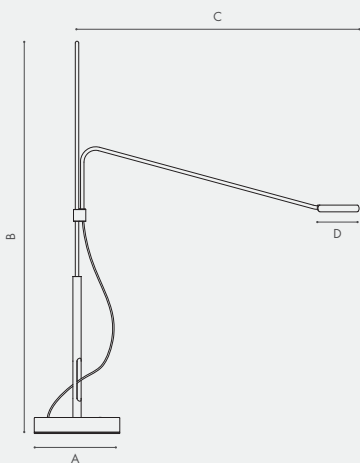

TABLE LAMP

A collection with an essential design and adjustable light source.

Adjustable height and rotating arm.

24V LED board with plug-in driver.

On/off switching and dimming by optical sensor.

Available with 3000 °K or 2700 °K LED colour temperature.

Energy class A++, A+, A

Registered design