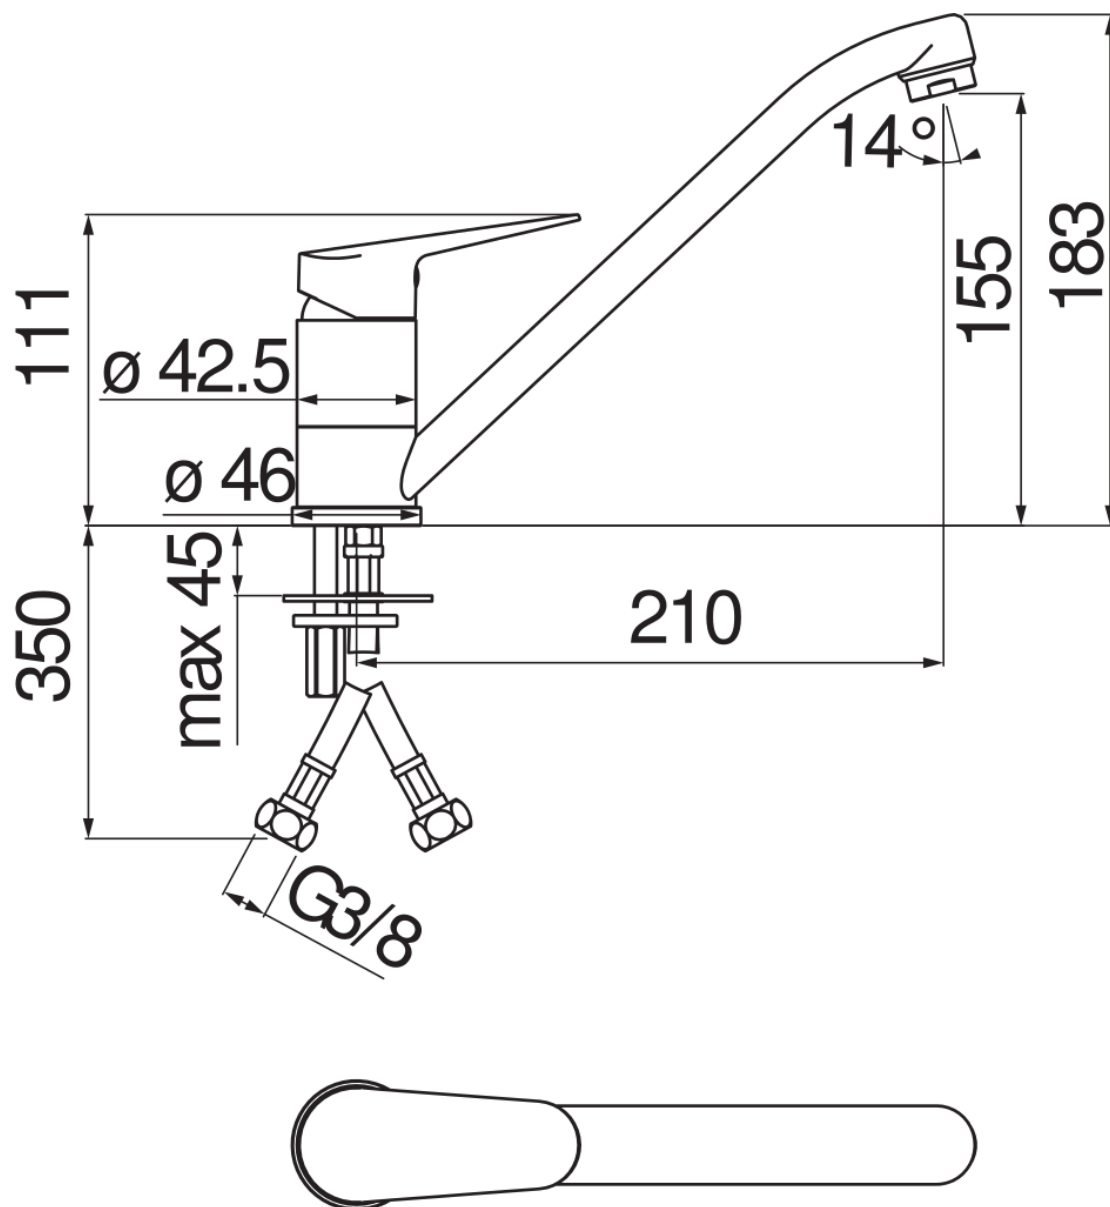

SPECIFICHE

Monocomando

Chrome

Bocca girevole 360°

Aeratore anticalcare M 24 x 1

Flessibili inox ø 3/8"

Limitatore di portata con freno al 50%

Imballo: 37,3 x 12,6 x 7,1 cm / 0,00334 m³ / 1,12 kg

CERTIFICAZIONI

DIAGRAMMA DI PORTATA: ACQUA CALDA/FREDDA

— Aeratore

DIAGRAMMA DI PORTATA: ACQUA MISCELATA

— Aeratore