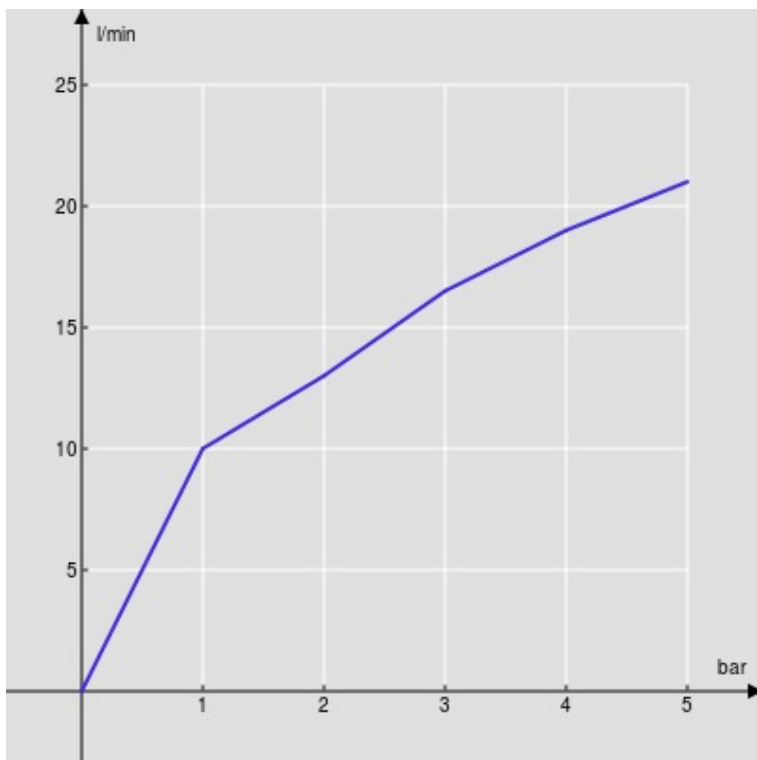

SPECIFICHE

Monocomando

Chrome

Bocca girevole 360°

Aeratore anticalcare M 24 x 1

Flessibili inox ø 3/8"

Limitatore di portata con freno al 50%

Imballo: 37,3 x 12,6 x 7,1 cm / 0,00334 m³ / 1,12 kg

CERTIFICAZIONI

DIAGRAMMA DI PORTATA: ACQUA CALDA/FREDDA

— Aeratore

DIAGRAMMA DI PORTATA: ACQUA MISCELATA

— Aeratore