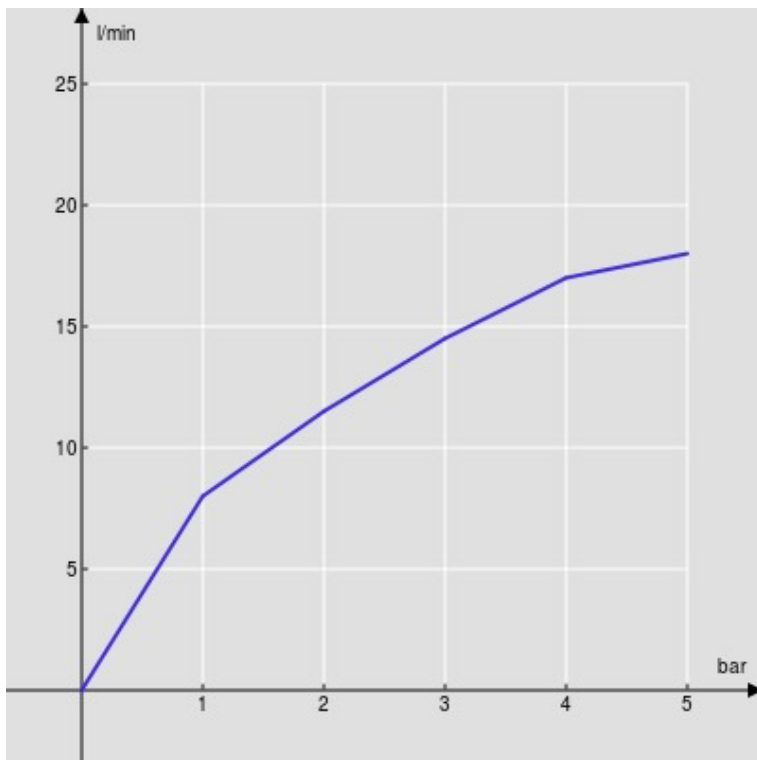

SPECIFICHE

Monocomando

Chrome

Bocca girevole 360°

Aeratore anticalcare M 24 x 1

Flessibili inox ø 3/8"

Limitatore di portata con freno al 50%

Imballo: 37,3 x 12,6 x 7,1 cm / 0,00334 m³ / 1,12 kg

CERTIFICAZIONI

DIAGRAMMA DI PORTATA: ACQUA CALDA/FREDDA

— Aeratore

DIAGRAMMA DI PORTATA: ACQUA MISCELATA

— Aeratore