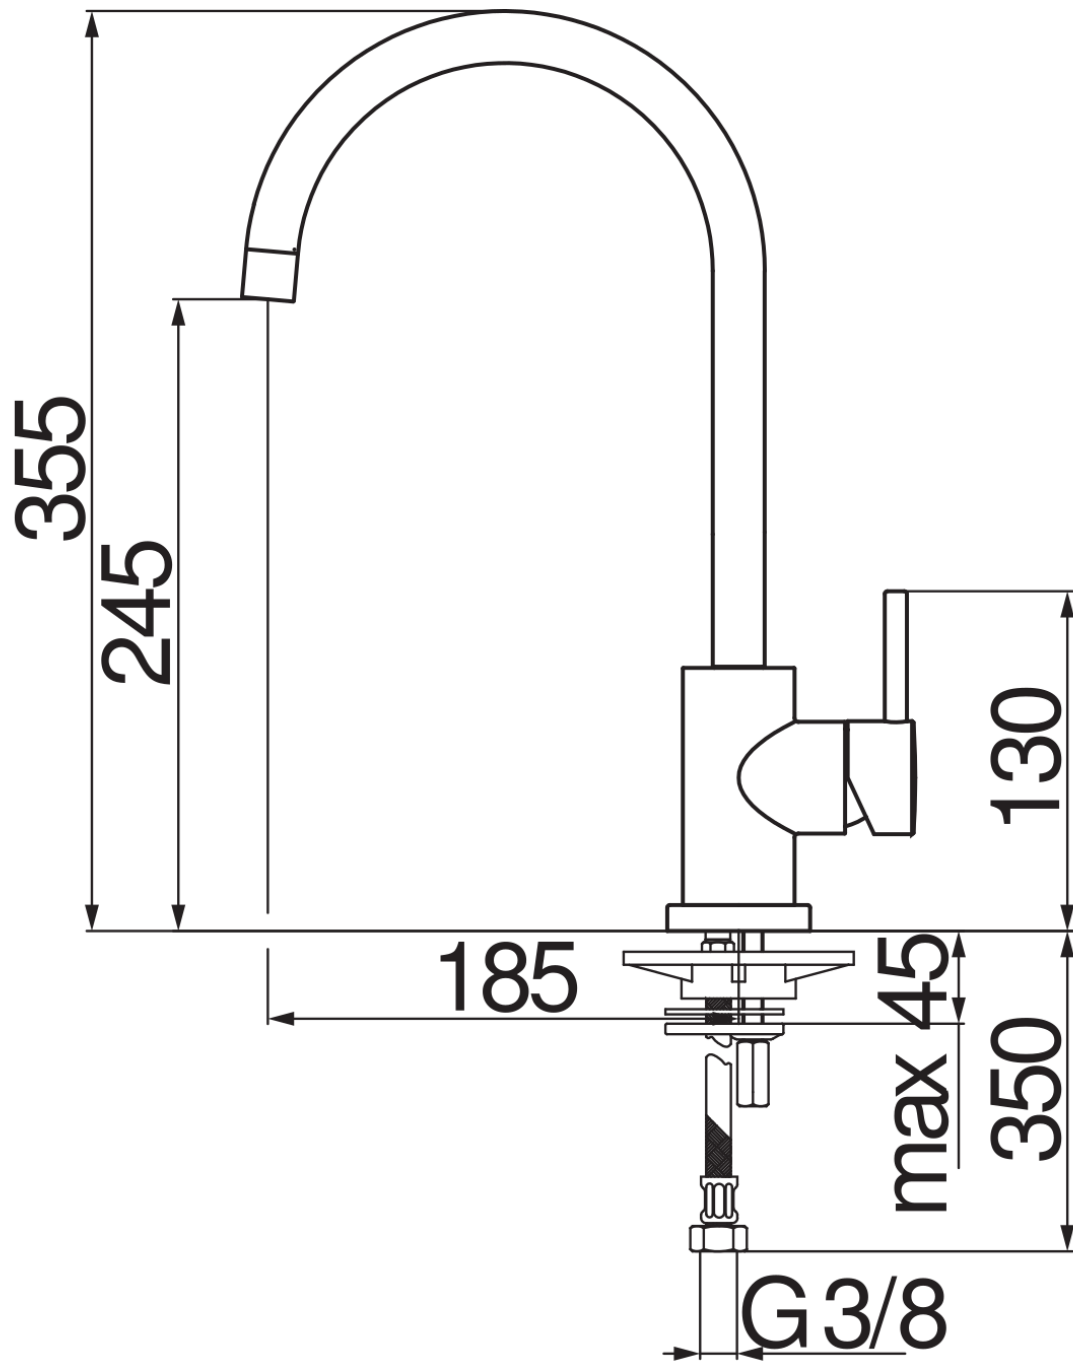

SPECIFICHE

Monocomando

Chrome

Bocca girevole 360°

Aeratore anticalcare M 16 x 1

Flessibili inox ø 3/8"

Limitatore di portata con freno al 50%

Imballo: 56,5 x 29 x 7,1 cm / 0,011633 m³ / 2,27 kg

CERTIFICAZIONI

DIAGRAMMA DI PORTATA: ACQUA CALDA/FREDDA

— Aeratore

DIAGRAMMA DI PORTATA: ACQUA MISCELATA

— Aeratore