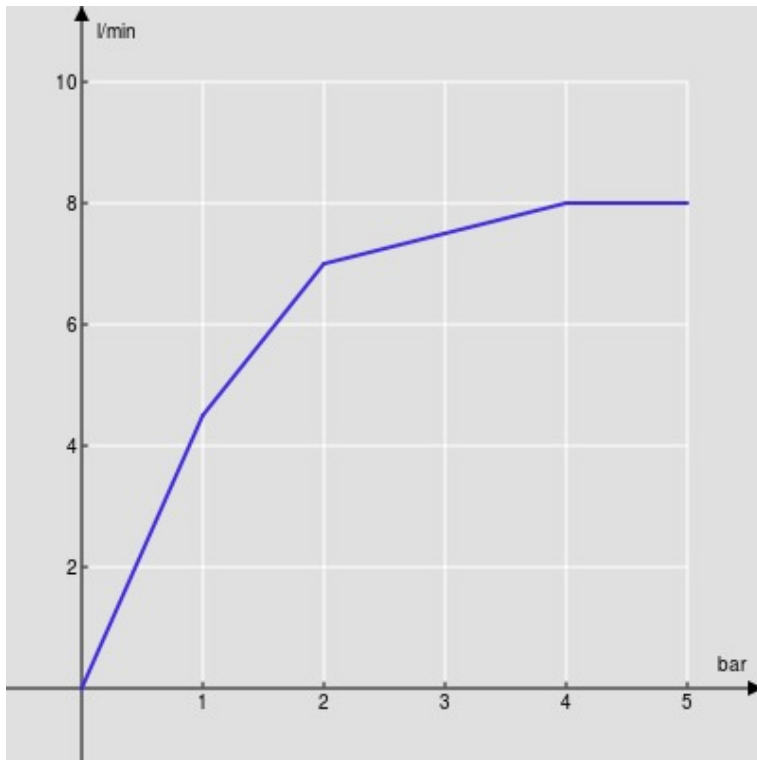

SPECIFICHE

Monocomando

Chrome

Bocca girevole 360°

Aeratore anticalcare M 16 x 1

Flessibili inox ø 3/8"

Limitatore di portata con freno al 50%

Imballo: 56,5 x 29 x 7,1 cm / 0,011633 m³ / 2,27 kg

CERTIFICAZIONI

DIAGRAMMA DI PORTATA: ACQUA CALDA/FREDDA

— Aeratore

DIAGRAMMA DI PORTATA: ACQUA MISCELATA

— Aeratore