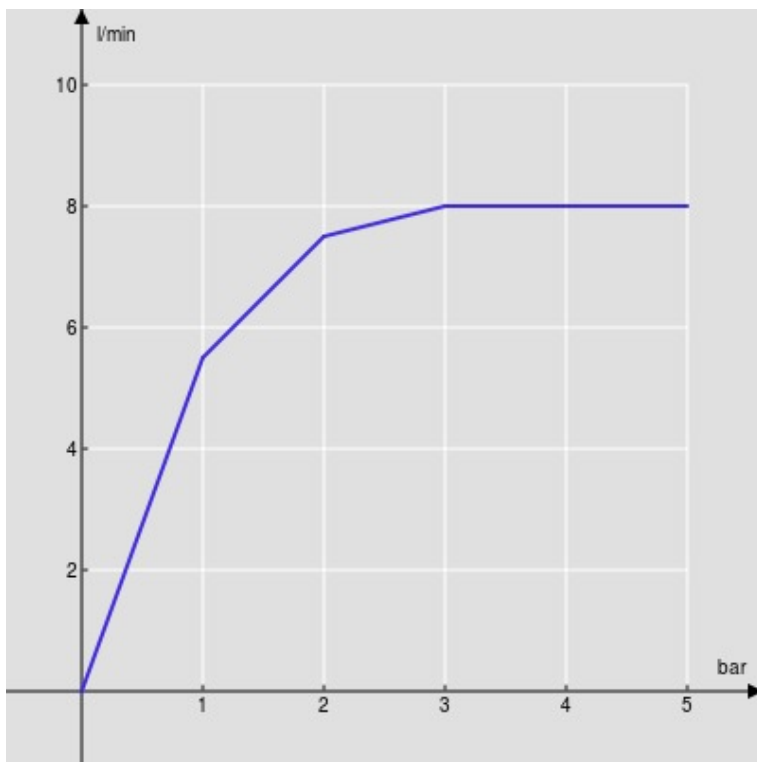

SPECIFICHE

Monocomando

Chrome

Bocca girevole 360°

Aeratore anticalcare M 16 x 1

Flessibili inox ø 3/8"

Limitatore di portata con freno al 50%

Imballo: 56,5 x 29 x 7,1 cm / 0,011633 m³ / 2,27 kg

CERTIFICAZIONI

DIAGRAMMA DI PORTATA: ACQUA CALDA/FREDDA

— Aeratore

DIAGRAMMA DI PORTATA: ACQUA MISCELATA

— Aeratore