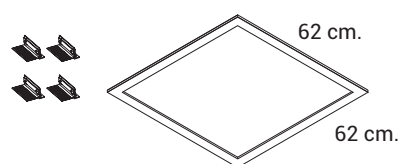

Dimensioni / Dimensions

60x60

595

35

1,8 kg

595

30x120

295

Accessori / Dimensions - solo per modello 60x60 - only for 60x60 model

vedi modalità di installazione a pg. 38.
see mounting operation to pg 38.

Kit Trimmed Recessed

INC1283

Telaio bianco per installazione ad incasso completo di clips.
White frame for recessed panel installation with clips.

Kit Trimless Recessed

INC1290

Telaio bianco per incasso a filo in cartongesso con cornice a scomparsa completo di staffe.
White frame for trimless mounting on plasterboard with brackets and retractable frames.