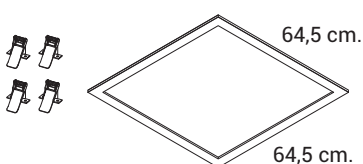

con controllo della luce wireless Bluetooth
wireless Bluetooth lighting control

versioni version	suffisso codice code suffix	nota note	esempio example
PAN Digital	PD	per ordinare la versione per smart application PAN Digital aggiungere PD alla fine del codice to order the version for smart application PAN Digital add PD to the end of the code	BAC-----PD
CASAMBI	CA	per ordinare la versione per smart application CASAMBI aggiungere CA alla fine del codice to order the version for smart application CASAMBI add CA to the end of the code	BAC-----CA

versioni Bluetooth per "smart application"; vedi dettagli alle pagine 8 - 9
Bluetooth versions for "smart application"; see details to pages 8 - 9

Kit Emergenza / Emergency Kit

autonomia operation time	tempo di accensione switching time	tempo di ricarica recharging time	foro di incasso minimo (*) minimum recessing hole (*)	IP IP	peso weight	codice code
1 ora / 1 hour	0,5 sec.	24 h.	Ø 75 mm.	IP20	0,43 kg	DRV9092
3 ora / 3 hour	0,5 sec.	24 h.	Ø 100mm.	IP20	0,88 kg	DRV9091

(*) per l'installazione in controsoffitto verificare la compatibilità con il foro di incasso; vedi dettagli a pagina 546
(* for installation in false ceiling check the compatibility with the recessing hole; see details to page 546)

Accessori / Dimensions - solo per modello 60x60 - only for 60x60 model

vedi modalità di installazione a pg. 38.
see mounting operation to pg 38.

Kit Trimmed Recessed

INC1283

Telaio bianco per installazione ad incasso completo di clips.
White frame for recessed panel installation with clips.