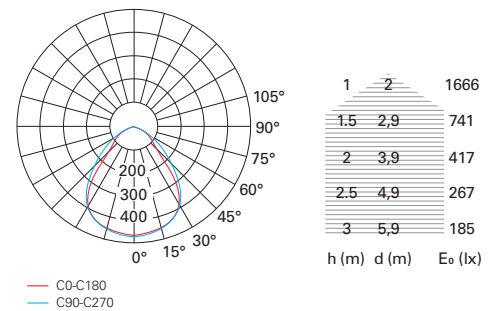

Dimensioni / Dimensions

60x60

595

35

1,8 kg

595

30x120

295

35

1,8 kg

1195

60x120

595

35

4,2 kg

1195

Ottiche / Optics

60x60 - 90° UGR<19 - 4000 K

30x120 - 90° UGR<19 - 4000 K

60x120 - 90° UGR<19 - 4000 K

Backlit UGR<19

CRI 80

dimensioni size	versione version	potenza power	codice code	CCT CCT	flusso apparecchio light output	UGR UGR	ottica optic	colore colour
60x60	On / Off	36 W	BAC56140	3000 K	3105 lm	< 19	90°	bianco / white
	220 ÷ 240 V		BAC56141	4000 K	3375 lm	< 19	90°	bianco / white
	Dimm 1...10 V / PUSH / DALI	36 W	BAC56140DM	3000 K	3105 lm	< 19	90°	bianco / white
	220 ÷ 240 V		BAC56141DM	4000 K	3375 lm	< 19	90°	bianco / white
30x120	On / Off	36 W	BAC56142	3000 K	3075 lm	< 19	90°	bianco / white
	220 ÷ 240 V		BAC56143	4000 K	3340 lm	< 19	90°	bianco / white
	Dimm 1...10 V / PUSH / DALI	36 W	BAC56142DM	3000 K	3075 lm	< 19	90°	bianco / white
	220 ÷ 240 V		BAC56143DM	4000 K	3340 lm	< 19	90°	bianco / white
60x120	On / Off	60 W	BAC56144	3000 K	5080 lm	< 19	90°	bianco / white
	220 ÷ 240 V		BAC56145	4000 K	5520 lm	< 19	90°	bianco / white
	Dimm 1...10 V / PUSH / DALI	60 W	BAC56144DM	3000 K	5080 lm	< 19	90°	bianco / white
	220 ÷ 240 V		BAC56145DM	4000 K	5520 lm	< 19	90°	bianco / white