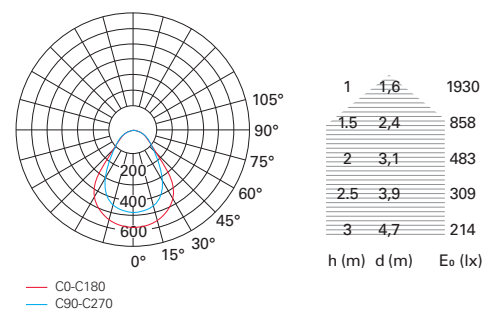

Dimensioni / Dimensions

60x60

595

35

1,8 kg

595

30x120

295

Ottiche / Optics

60x60 - 90° UGR<19 - 4000 K

30x120 - 90° UGR<19 - 4000 K

60x120 - 90° UGR<19 - 4000 K

Backlit UGR<19

CRI 80

dimensioni size	versione version	potenza power	codice code	CCT CCT	flusso apparecchio light output	UGR UGR	ottica optic	colore colour
60x60	On / Off	36 W	BAC56140	3000 K	3105 lm	< 19	90°	bianco / white
	220 ÷ 240 V		BAC56141	4000 K	3375 lm	< 19	90°	bianco / white
	Dimm 1...10 V / PUSH / DALI	36 W	BAC56140DM	3000 K	3105 lm	< 19	90°	bianco / white
	220 ÷ 240 V		BAC56141DM	4000 K	3375 lm	< 19	90°	bianco / white
30x120	On / Off	36 W	BAC56142	3000 K	3075 lm	< 19	90°	bianco / white
	220 ÷ 240 V		BAC56143	4000 K	3340 lm	< 19	90°	bianco / white
	Dimm 1...10 V / PUSH / DALI	36 W	BAC56142DM	3000 K	3075 lm	< 19	90°	bianco / white
	220 ÷ 240 V		BAC56143DM	4000 K	3340 lm	< 19	90°	bianco / white
60x120	On / Off	60 W	BAC56144	3000 K	5080 lm	< 19	90°	bianco / white
	220 ÷ 240 V		BAC56145	4000 K	5520 lm	< 19	90°	bianco / white
	Dimm 1...10 V / PUSH / DALI	60 W	BAC56144DM	3000 K	5080 lm	< 19	90°	bianco / white
	220 ÷ 240 V		BAC56145DM	4000 K	5520 lm	< 19	90°	bianco / white