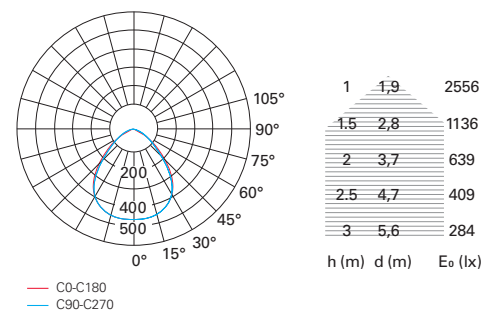

Dimensioni / Dimensions

60x60

595

35

1,8 kg

595

30x120

295

Ottiche / Optics

60x60 - 90° UGR<19 - 4000 K

30x120 - 90° UGR<19 - 4000 K

60x120 - 90° UGR<19 - 4000 K

Backlit UGR<19

CRI 80

dimensioni size	versione version	potenza power	codice code	CCT CCT	flusso apparecchio light output	UGR UGR	ottica optic	colore colour
60x60	On / Off	36 W	BAC56140	3000 K	3105 lm	< 19	90°	bianco / white
	220 ÷ 240 V		BAC56141	4000 K	3375 lm	< 19	90°	bianco / white
	Dimm 1...10 V / PUSH / DALI	36 W	BAC56140DM	3000 K	3105 lm	< 19	90°	bianco / white
	220 ÷ 240 V		BAC56141DM	4000 K	3375 lm	< 19	90°	bianco / white
30x120	On / Off	36 W	BAC56142	3000 K	3075 lm	< 19	90°	bianco / white
	220 ÷ 240 V		BAC56143	4000 K	3340 lm	< 19	90°	bianco / white
	Dimm 1...10 V / PUSH / DALI	36 W	BAC56142DM	3000 K	3075 lm	< 19	90°	bianco / white
	220 ÷ 240 V		BAC56143DM	4000 K	3340 lm	< 19	90°	bianco / white
60x120	On / Off	60 W	BAC56144	3000 K	5080 lm	< 19	90°	bianco / white
	220 ÷ 240 V		BAC56145	4000 K	5520 lm	< 19	90°	bianco / white
	Dimm 1...10 V / PUSH / DALI	60 W	BAC56144DM	3000 K	5080 lm	< 19	90°	bianco / white
	220 ÷ 240 V		BAC56145DM	4000 K	5520 lm	< 19	90°	bianco / white