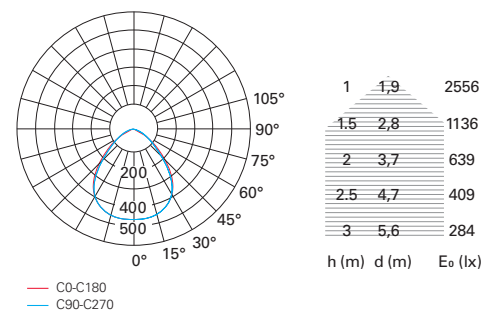

Dimensioni / Dimensions

60x60

595

35

1,8 kg

595

30x120

295

Ottiche / Optics

60x60 - 90° UGR<19 - 4000 K

30x120 - 90° UGR<19 - 4000 K

60x120 - 90° UGR<19 - 4000 K

Backlit UGR<19

CRI 80

| dimensioni size | versione version | potenza power | codice code | CCT CCT | flusso apparecchio light output | UGR UGR | ottica optic | colore colour |
|--------------------|-----------------------------|------------------|-------------------|------------|------------------------------------|------------|-----------------|------------------|
| 60x60 | On / Off | 36 W | BAC56140 | 3000 K | 3105 lm | < 19 | 90° | bianco / white |
| | 220 ÷ 240 V | | BAC56141 | 4000 K | 3375 lm | < 19 | 90° | bianco / white |
| | Dimm 1...10 V / PUSH / DALI | 36 W | BAC56140DM | 3000 K | 3105 lm | < 19 | 90° | bianco / white |
| | 220 ÷ 240 V | | BAC56141DM | 4000 K | 3375 lm | < 19 | 90° | bianco / white |
| 30x120 | On / Off | 36 W | BAC56142 | 3000 K | 3075 lm | < 19 | 90° | bianco / white |
| | 220 ÷ 240 V | | BAC56143 | 4000 K | 3340 lm | < 19 | 90° | bianco / white |
| | Dimm 1...10 V / PUSH / DALI | 36 W | BAC56142DM | 3000 K | 3075 lm | < 19 | 90° | bianco / white |
| | 220 ÷ 240 V | | BAC56143DM | 4000 K | 3340 lm | < 19 | 90° | bianco / white |
| 60x120 | On / Off | 60 W | BAC56144 | 3000 K | 5080 lm | < 19 | 90° | bianco / white |
| | 220 ÷ 240 V | | BAC56145 | 4000 K | 5520 lm | < 19 | 90° | bianco / white |
| | Dimm 1...10 V / PUSH / DALI | 60 W | BAC56144DM | 3000 K | 5080 lm | < 19 | 90° | bianco / white |
| | 220 ÷ 240 V | | BAC56145DM | 4000 K | 5520 lm | < 19 | 90° | bianco / white |