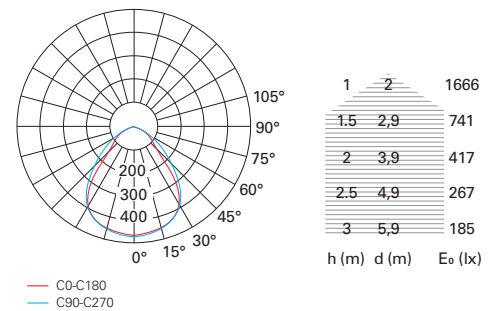

Dimensioni / Dimensions

60x60

595

35

1,8 kg

595

30x120

295

35

1,8 kg

1195

60x120

595

35

4,2 kg

1195

Ottiche / Optics

60x60 - 90° UGR<19 - 4000 K

30x120 - 90° UGR<19 - 4000 K

60x120 - 90° UGR<19 - 4000 K

Backlit UGR<19

CRI 80

| dimensioni size | versione version | potenza power | codice code | CCT CCT | flusso apparecchio light output | UGR UGR | ottica optic | colore colour |
|--------------------|-----------------------------|------------------|-------------------|------------|------------------------------------|------------|-----------------|------------------|
| 60x60 | On / Off | 36 W | BAC56140 | 3000 K | 3105 lm | < 19 | 90° | bianco / white |
| | 220 ÷ 240 V | | BAC56141 | 4000 K | 3375 lm | < 19 | 90° | bianco / white |
| | Dimm 1...10 V / PUSH / DALI | 36 W | BAC56140DM | 3000 K | 3105 lm | < 19 | 90° | bianco / white |
| | 220 ÷ 240 V | | BAC56141DM | 4000 K | 3375 lm | < 19 | 90° | bianco / white |
| 30x120 | On / Off | 36 W | BAC56142 | 3000 K | 3075 lm | < 19 | 90° | bianco / white |
| | 220 ÷ 240 V | | BAC56143 | 4000 K | 3340 lm | < 19 | 90° | bianco / white |
| | Dimm 1...10 V / PUSH / DALI | 36 W | BAC56142DM | 3000 K | 3075 lm | < 19 | 90° | bianco / white |
| | 220 ÷ 240 V | | BAC56143DM | 4000 K | 3340 lm | < 19 | 90° | bianco / white |
| 60x120 | On / Off | 60 W | BAC56144 | 3000 K | 5080 lm | < 19 | 90° | bianco / white |
| | 220 ÷ 240 V | | BAC56145 | 4000 K | 5520 lm | < 19 | 90° | bianco / white |
| | Dimm 1...10 V / PUSH / DALI | 60 W | BAC56144DM | 3000 K | 5080 lm | < 19 | 90° | bianco / white |
| | 220 ÷ 240 V | | BAC56145DM | 4000 K | 5520 lm | < 19 | 90° | bianco / white |