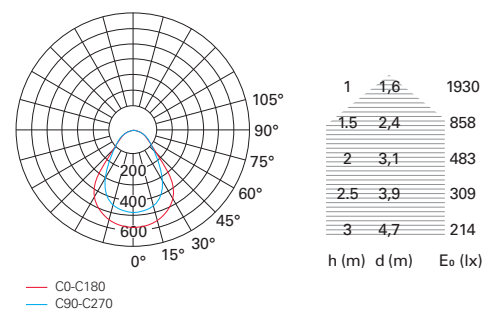

Dimensioni / Dimensions

60x60

595

35

1,8 kg

595

30x120

295

Ottiche / Optics

60x60 - 90° UGR<19 - 4000 K

30x120 - 90° UGR<19 - 4000 K

60x120 - 90° UGR<19 - 4000 K

Backlit UGR<19

CRI 80

| dimensioni size | versione version | potenza power | codice code | CCT CCT | flusso apparecchio light output | UGR UGR | ottica optic | colore colour |
|--------------------|-----------------------------|------------------|-------------------|------------|------------------------------------|------------|-----------------|------------------|
| 60x60 | On / Off | 36 W | BAC56140 | 3000 K | 3105 lm | < 19 | 90° | bianco / white |
| | 220 ÷ 240 V | | BAC56141 | 4000 K | 3375 lm | < 19 | 90° | bianco / white |
| | Dimm 1...10 V / PUSH / DALI | 36 W | BAC56140DM | 3000 K | 3105 lm | < 19 | 90° | bianco / white |
| | 220 ÷ 240 V | | BAC56141DM | 4000 K | 3375 lm | < 19 | 90° | bianco / white |
| 30x120 | On / Off | 36 W | BAC56142 | 3000 K | 3075 lm | < 19 | 90° | bianco / white |
| | 220 ÷ 240 V | | BAC56143 | 4000 K | 3340 lm | < 19 | 90° | bianco / white |
| | Dimm 1...10 V / PUSH / DALI | 36 W | BAC56142DM | 3000 K | 3075 lm | < 19 | 90° | bianco / white |
| | 220 ÷ 240 V | | BAC56143DM | 4000 K | 3340 lm | < 19 | 90° | bianco / white |
| 60x120 | On / Off | 60 W | BAC56144 | 3000 K | 5080 lm | < 19 | 90° | bianco / white |
| | 220 ÷ 240 V | | BAC56145 | 4000 K | 5520 lm | < 19 | 90° | bianco / white |
| | Dimm 1...10 V / PUSH / DALI | 60 W | BAC56144DM | 3000 K | 5080 lm | < 19 | 90° | bianco / white |
| | 220 ÷ 240 V | | BAC56145DM | 4000 K | 5520 lm | < 19 | 90° | bianco / white |