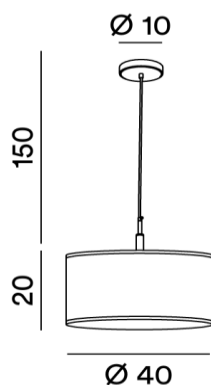

SCHEDA TECNICA

06/05/2026

Articolo	6166
Famiglia	ROUND HOTEL
Descrizione	Prodotto con struttura in metallo e alluminio con finitura cromo spazzolato. Paralume in tessuto bianco simil juta, plastificato all'interno. Nella sospensione cavi supporto e alimentazione in PVC trasparente.
Note	H. regolabile
Funzione	Interno
Tipologia	Sospensioni
Colore	Cromo spazzolato
Peso prodotto netto (kg)	0,86
Tecnologia sorgente	1 x E27
Sorgente integrata	-
Potenza	MAX 40W
Alimentazione	220-240V / 50-60Hz
Lumen nominali (lm)	-
Lumen reali (lm)	-
CRI	-
Temperatura colore (CCT)	-
Dimmerabile	-
Durata Led	-
Classe energetica sorgente	-
Biemissione	-
Fascio luminoso	-
Classe di isolamento	I
Grado di protezione	IP20
Alimentatore	-
Conformità	CE
Codice a barre (EAN 13)	8023559504883