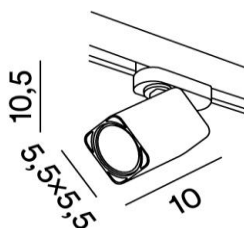

SCHEDA TECNICA

07/05/2026

Articolo	6887 B
Famiglia	BINARIO
Descrizione	Accessorio customizzabile con struttura in metallo e alluminio verniciato a polvere nei vari colori, adatta per installazioni su binari trifase. Testine orientabili (rotazione 350° e inclinazione 90°) a scelta nei vari colori e forme. Montaggio e smontaggio senza utensili
Note	Inclinabile 90° Orientabile 350°
Funzione	Interno
Tipologia	Sistemi luce
Colore	Bianco
Peso prodotto netto (kg)	0,2
Tecnologia sorgente	1 x GU10
Sorgente integrata	-
Potenza	MAX 35W
Alimentazione	220-240V / 50-60Hz
Lumen nominali (lm)	-
Lumen reali (lm)	-
CRI	-
Temperatura colore (CCT)	-
Dimmerabile	-
Durata Led	-
Classe energetica sorgente	-
Biemissione	-
Fascio luminoso	-
Classe di isolamento	I
Grado di protezione	IP20
Alimentatore	-
Conformità	CE
Codice a barre (EAN 13)	8023559530387