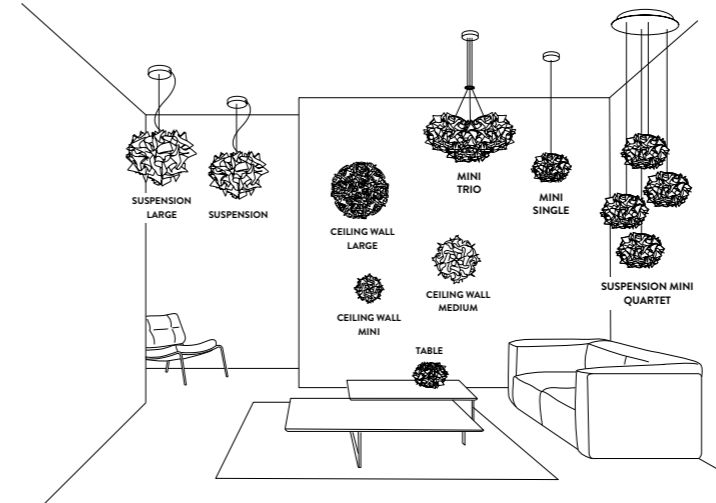

CANOPY DETAILS

VELI COUTURE

LARGE- MEDIUM: Ø 12 cm x h. 3,2 cm (Ø 4-3/4" x h. 1-1/4")

Red wrapped electric wire - Available also with transparent cable
Cavo calzato rosso - Disponibile anche con cavo trasparente

6m. cable kit must be ordered with lamp purchase
Kit Cavi da 6m da richiedere tassativamente in fase di ordine

Kit di installazione multipla su richiesta
Multiple installation kit on request

VELI OPAL / PLUM / CHARCOAL / PRISMA GOLD / SILVER / COPPER

LARGE Ø12 cm x h. 6 cm (Ø 4-3/4" x h. 2-1/4")

MEDIUM: Ø10 cm x h. 5,5 cm (Ø 4" x h. 2")

6m. cable kit must be ordered with lamp purchase
Kit Cavi da 6m da richiedere tassativamente in fase di ordine

Kit di installazione multipla su richiesta
Multiple installation kit on request

VELI ENTIRE COLLECTION

CERTIFICATION

CE IP 20

ENERGY CLASS: A / A+ / A++

ENERGY LABEL AVAILABLE ON SLAMP'S WEBSITE

FINISHES