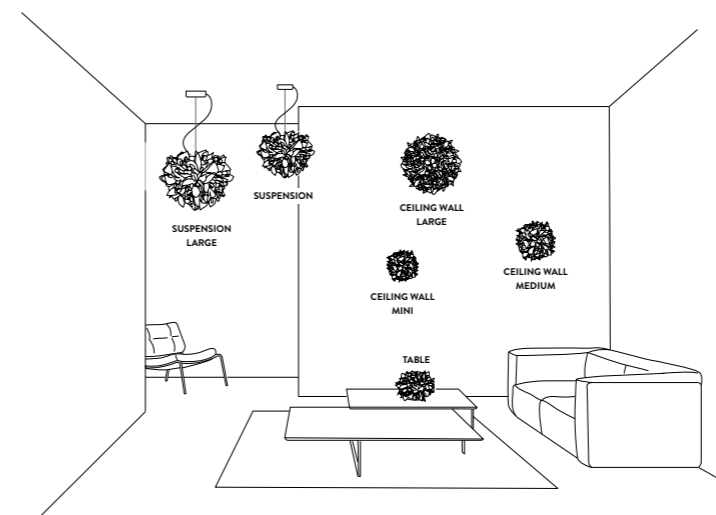

VELI SUSPENSION FOLIAGE

by Adriano Rachele

Veli 10th Anniversary Catalogue

PRODUCT	SIZE	COLOUR	CODE
SUSPENSION LARGE Bulbs E27: 4 X 12W LED Filament Dimmable with: Dimmable bulbs Made of: Opalflex® With: Magnetic System® Weight: net Kg 2,07 - gross Kg 5,7 Package: 61 x 61 x h. 64 cm		FOLIAGE RED WIRE	VEL78SOS0003FG000
		FOLIAGE TRSP. WIRE	VEL78SOST003FG000
SUSPENSION Bulbs E27: 2 X 12W LED Filament Dimmable with: Dimmable bulbs Made of: Opalflex® With: Magnetic System® Weight: net Kg 1,15 - gross Kg 2,6 Package: 55 x 57 x h. 23 cm		FOLIAGE RED WIRE	VEL78SOS0001FG000
		FOLIAGE TRSP. WIRE	VEL78SOST001FG000

CANOPY DETAILS

VELI FOLIAGE

LARGE- MEDIUM: Ø 12 cm x h. 3,2 cm (Ø 4-3/4" x h. 1-1/4")

Red wrapped electric wire - Available also with transparent cable
Cavo calzato rosso - Disponibile anche con cavo trasparente

6m. cable kit must be ordered with lamp purchase
Kit Cavi da 6m da richiedere tassativamente in fase di ordine

Kit di installazione multipla su richiesta
Multiple installation kit on request

FINISHES

VELI TABLE Ø32 FOLIAGE

by Adriano Rachele

Veli 10th Anniversary Catalogue

PRODUCT	SIZE	COLOUR	CODE
TABLE Bulbs E14: 1X 6W LED Filament Made of: Opalflex® / Metacrylate base With: MagneticSystem® Weight: net Kg 0,6 - gross Kg 1,2 Package: 32 x 34 x h. 22 cm		FOLIAGE	VEL78TAV0001FG000

VELI FOLIAGE ENTIRE COLLECTION

CERTIFICATION

CE IP 20

ENERGY CLASS: A / A+ / A++

ENERGY LABEL AVAILABLE ON SLAMP'S WEBSITE

FINISHES