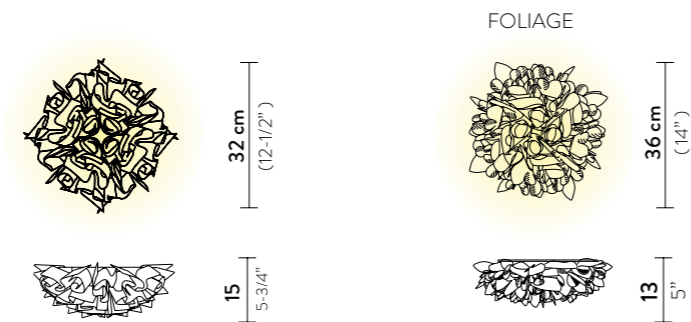

**With:** Magnetic hanging System

**Weight:** net 1,25 Kg - gross 2,6 Kg  
net 1,4 Kg - gross 2,8 Kg (AUREA)

**Packaging:** 56 x 55 x h. 23 cm

**With:** Magnetic hanging System

**Weight:** net 0,61 Kg - gross 1,2 Kg

**Packaging:** 36 x 38 x h. 15 cm

FINISH	SIZE	PRODUCT CODE	DETAILS
 AUREA	<b>M</b>	<b>VELCM00WHG00000000EU</b>	MEDIUM LIGHT SOURCE: 
			26 cm 10 - 1/4"
 FOLIAGE	<b>M</b>	<b>VELCM00FLG00000000EU</b>	MEDIUM LIGHT SOURCE: MINI LIGHT SOURCE:
	<b>MINI</b>	<b>VELCS00FLG00000000EU</b>	 
			26 cm 10 - 1/4"      19 cm 7 - 1/4"
 COUTURE	<b>M</b>	<b>VELCM00CTR00000000EU</b>	MEDIUM LIGHT SOURCE: MINI LIGHT SOURCE:
	<b>MINI</b>	<b>VELCS00CTR00000000EU</b>	 
			26 cm 10 - 1/4"      19 cm 7 - 1/4"

FINISH	SIZE	PRODUCT CODE	DETAILS
 PRISMA	<b>M</b>	<b>VELCM00PRS00000000EU</b>	MEDIUM LIGHT SOURCE: MINI LIGHT SOURCE:
	<b>MINI</b>	<b>VELCS00PRS00000000EU</b>	 
			26 cm 10 - 1/4"      19 cm 7 - 1/4"
 GOLD	<b>M</b>	<b>VELCM00GLD00000000EU</b>	MEDIUM LIGHT SOURCE: MINI LIGHT SOURCE:
	<b>MINI</b>	<b>VELCS00GLD00000000EU</b>	 
			26 cm 10 - 1/4"      19 cm 7 - 1/4"
 SILVER	<b>M</b>	<b>VELCM00SLV00000000EU</b>	MEDIUM LIGHT SOURCE: MINI LIGHT SOURCE:
	<b>MINI</b>	<b>VELCS00SLV00000000EU</b>	 
			26 cm 10 - 1/4"      19 cm 7 - 1/4"
 COPPER	<b>M</b>	<b>VELCM00CPP00000000EU</b>	MEDIUM LIGHT SOURCE: MINI LIGHT SOURCE:
	<b>MINI</b>	<b>VELCS00CPP00000000EU</b>	 
			26 cm 10 - 1/4"      19 cm 7 - 1/4"
 WHITE	<b>M</b>	<b>VELCM00WHT00000000EU</b>	MEDIUM LIGHT SOURCE: MINI LIGHT SOURCE:
	<b>MINI</b>	<b>VELCS00WHT00000000EU</b>	 
			26 cm 10 - 1/4"      19 cm 7 - 1/4"
 BLACK	<b>M</b>	<b>VELCM00BLK00000000EU</b>	MEDIUM LIGHT SOURCE: MINI LIGHT SOURCE:
	<b>MINI</b>	<b>VELCS00BLK00000000EU</b>	 
			26 cm 10 - 1/4"      19 cm 7 - 1/4"