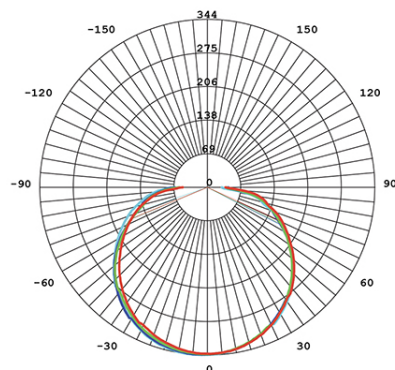

### Colore: Grigio

Lampada da parete in alluminio pressofuso.  
Luce diretta con diffusore in resina opalina.  
Finiture colori: bianco gofrato e grigio antracite gofrato.

Illuminazione a LED 230V con alimentatore integrato.

Consumo: 20W.

Resa: 200W.

Risparmio energetico: 90%

Flusso luminoso: 2000 lumen.

Temperatura di colore: 3000°K. Luce calda.

Alimentazione: 230V.

Grado di protezione: IP65

Ø 24      5,8

Height	Eavg, Emax	Angle: 131.8deg	Diameter
1m	26.70, 152.54lx		670.64cm
2m	15.02, 85.81lx		894.19cm
3m	3.75, 21.45lx		1788.38cm
4m	2.97, 16.95lx		2011.93cm
5m	1.67, 9.53lx		2682.58cm

UNIT: cd  
 C0/180 133.7°  
 C30/210 130.3°  
 C60/240 130.9°  
 C90/270 132.9°