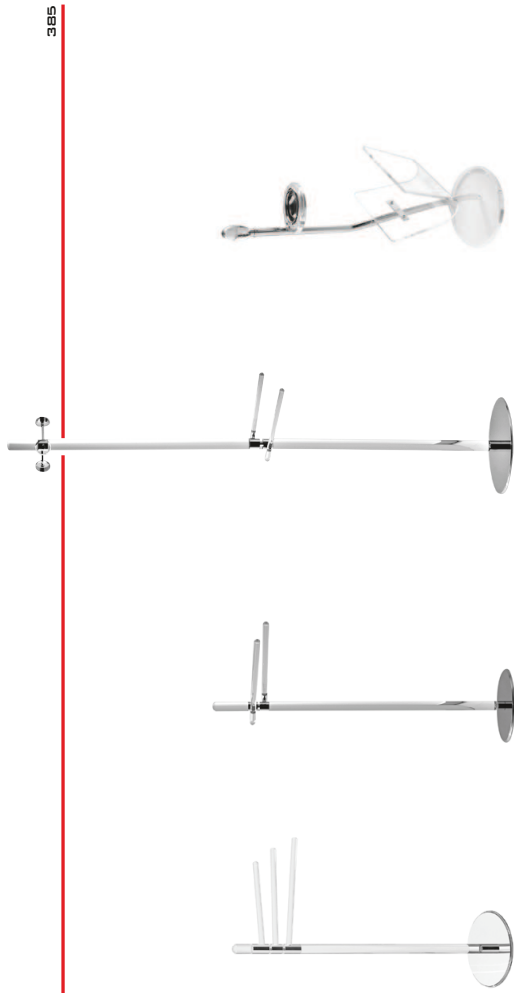

BASE CROMMUCHRONE BASE
743
 Piantana wc Toilet stand
 Base Ø 210 L. 210 H. 700 mm

BASE PLEXIGLASS/PLEXIGLASS BASE

719
 Piantana wc Toilet stand
 Base Ø 210 L. 210 H. 700 mm

715

Piantana wc-bidet Toilet-bidet stand
 Base Ø 210 L. 335 H. 830 mm

BASE CROMMUCHRONE BASE
744
 Piantana bidet Bidet stand
 Base Ø 210 L. 335 H. 640 mm

BASE PLEXIGLASS/PLEXIGLASS BASE

717
 Piantana bidet Bidet stand
 Base Ø 210 L. 335 H. 640 mm

L 044

Piantana bidet Bidet stand
 Base Ø 210 L. 335 H. 720 mm

L 045

Piantana wc-bidet Toilet-bidet stand
 Base Ø 210 L. 335 H. 910 mm

L 015

Piantana wc-bidet Toilet-bidet stand
 Base Ø 210 L. 335 H. 910 mm

BASE CROMMUCHRONE BASE
734
 Piantana lavabo Washbasin stand
 Base Ø 245 L. 450 H. 880 mm

797

Piantana lavabo Washbasin stand
 Base Ø 245 L. 390 H. 880 mm