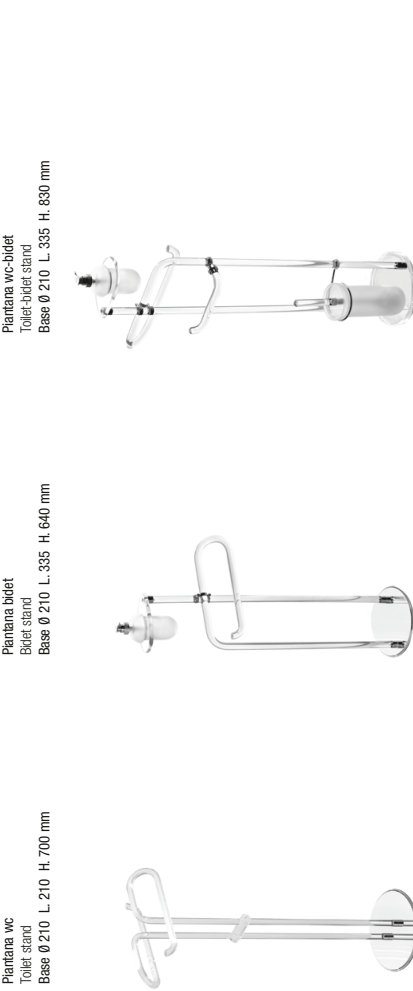

BASE PLEXIGLASS/PLEXIGLASS BASE
719
Piantana wc Toilet stand
Base Ø 210 L. 210 H. 700 mm

BASE CROMMUCHRONE BASE
745
Piantana wc-bidet Toilet-bidet stand
Base Ø 210 L. 335 H. 830 mm

BASE CROMMUCHRONE BASE
795
Piantana wc-bidet Toilet-bidet stand
Base Ø 205 L. 280 H. 790 mm

BASE CROMMUCHRONE BASE
797
Piantana lavabo Washbasin stand
Base Ø 245 L. 390 H. 880 mm

BASE CROMMUCHRONE BASE
744
Piantana bidet Bidet stand
Base Ø 210 L. 335 H. 640 mm

BASE PLEXIGLASS/PLEXIGLASS BASE
714
Piantana bidet Bidet stand
Base Ø 210 L. 335 H. 640 mm