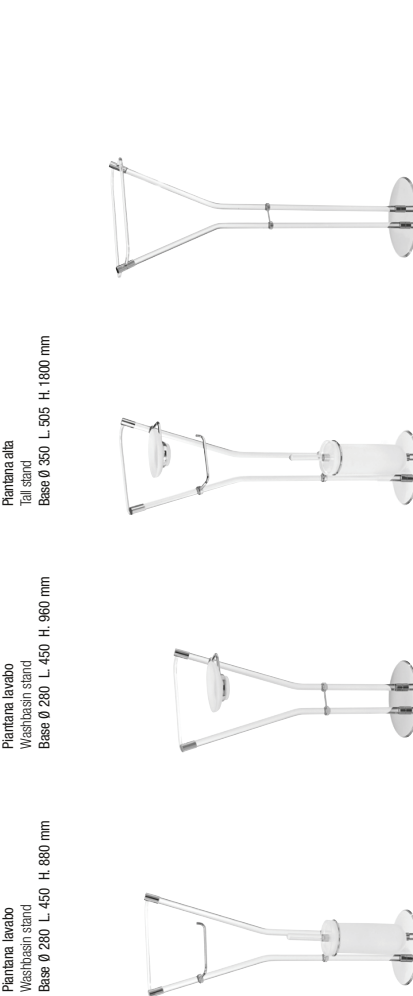

BASE PLEXIGLASS/PLEXIGLASS BASE
724
Piantana lavabo Washbasin stand
Base Ø 280 L. 450 H. 880 mm

BASE CROMMUCHRONE BASE
793
Piantana wc Toilet stand
Base Ø 205 L. 280 H. 710 mm

BASE CROMMUCHRONE BASE
794
Piantana bidet Bidet stand
Base Ø 205 L. 280 H. 620 mm

BASE CROMMUCHRONE BASE
795
Piantana wc-bidet Toilet-bidet stand
Base Ø 205 L. 280 H. 790 mm

BASE CROMMUCHRONE BASE
780
Piantana lavabo Washbasin stand
Base Ø 245 L. 450 H. 960 mm

BASE PLEXIGLASS/PLEXIGLASS BASE
790
Piantana lavabo Washbasin stand
Base Ø 280 L. 450 H. 960 mm