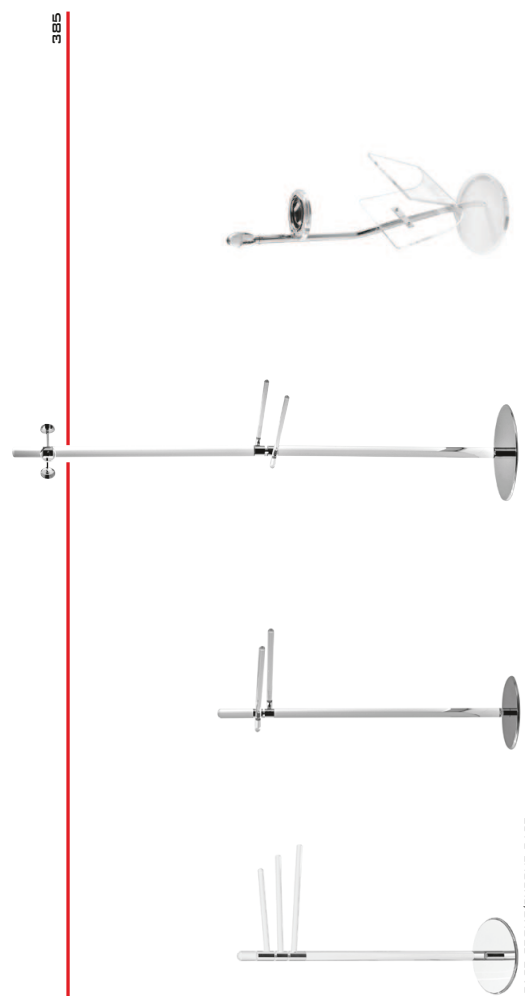

BASE CROMMUCHRONE BASE
734
Piantana lavabo Washbasin stand
Base Ø 245 L. 450 H. 880 mm