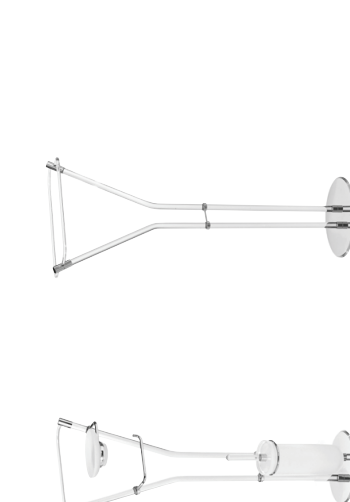

BASE CROMMUCHRONE BASE
780
Piantana lavabo Washbasin stand
Base Ø 245 L. 450 H. 960 mm

BASE CROMMUCHRONE BASE
794
Piantana bidet Bidet stand
Base Ø 205 L. 280 H. 620 mm

BASE CROMMUCHRONE BASE
793
Piantana wc Toilet stand
Base Ø 205 L. 280 H. 710 mm

BASE PLEXIGLASS/PLEXIGLASS BASE
783
Piantana wc Toilet stand
Base Ø 220 L. 280 H. 710 mm