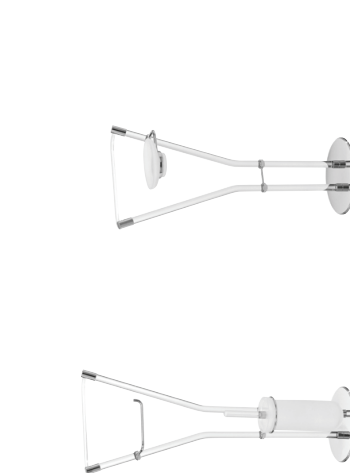

BASE CROMMUCHRONE BASE
780
Piantana lavabo Washbasin stand
Base Ø 245 L. 450 H. 960 mm

BASE CROMMUCHRONE BASE
793
Piantana wc Toilet stand
Base Ø 205 L. 280 H. 710 mm

BASE CROMMUCHRONE BASE
795
Piantana wc-bidet Toilet-bidet stand
Base Ø 205 L. 280 H. 790 mm

BASE CROMMUCHRONE BASE
794
Piantana bidet Bidet stand
Base Ø 205 L. 280 H. 620 mm

BASE PLEXIGLASS/PLEXIGLASS BASE
784
Piantana bidet Bidet stand
Base Ø 220 L. 280 H. 620 mm