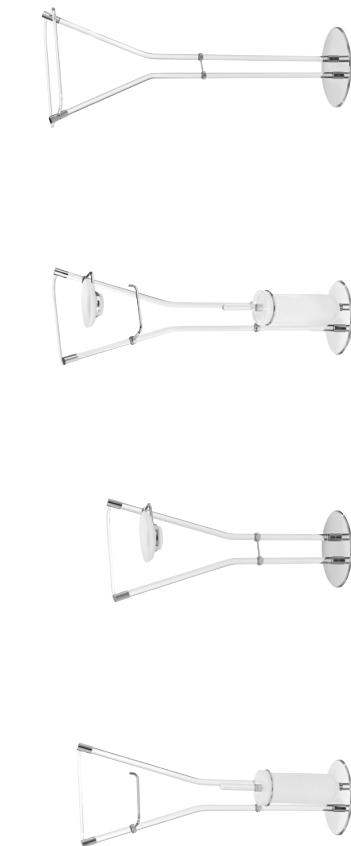

BASE CROMMUCHRONE BASE
743
 Piantana wc Toilet stand
 Base Ø 210 L. 210 H. 700 mm

BASE PLEXIGLASS/PLEXIGLASS BASE

719
 Piantana wc Toilet stand
 Base Ø 210 L. 210 H. 700 mm

715

Piantana wc-bidet Toilet-bidet stand
 Base Ø 210 L. 335 H. 830 mm

BASE CROMMUCHRONE BASE
744
 Piantana bidet Bidet stand
 Base Ø 210 L. 335 H. 640 mm

BASE PLEXIGLASS/PLEXIGLASS BASE

717
 Piantana bidet Bidet stand
 Base Ø 210 L. 335 H. 640 mm

L 044

Piantana bidet Bidet stand
 Base Ø 210 L. 335 H. 720 mm

L 045

Piantana wc-bidet Toilet-bidet stand
 Base Ø 210 L. 335 H. 910 mm

BASE CROMMUCHRONE BASE
734
 Piantana lavabo Washbasin stand
 Base Ø 245 L. 450 H. 880 mm

BASE PLEXIGLASS/PLEXIGLASS BASE

724
 Piantana lavabo Washbasin stand
 Base Ø 280 L. 450 H. 880 mm

790

Piantana lavabo Washbasin stand
 Base Ø 280 L. 450 H. 960 mm

791

Piantana alta Tall stand
 Base Ø 350 L. 505 H. 1800 mm

BASE CROMMUCHRONE BASE
793
 Piantana wc Toilet stand
 Base Ø 205 L. 280 H. 710 mm