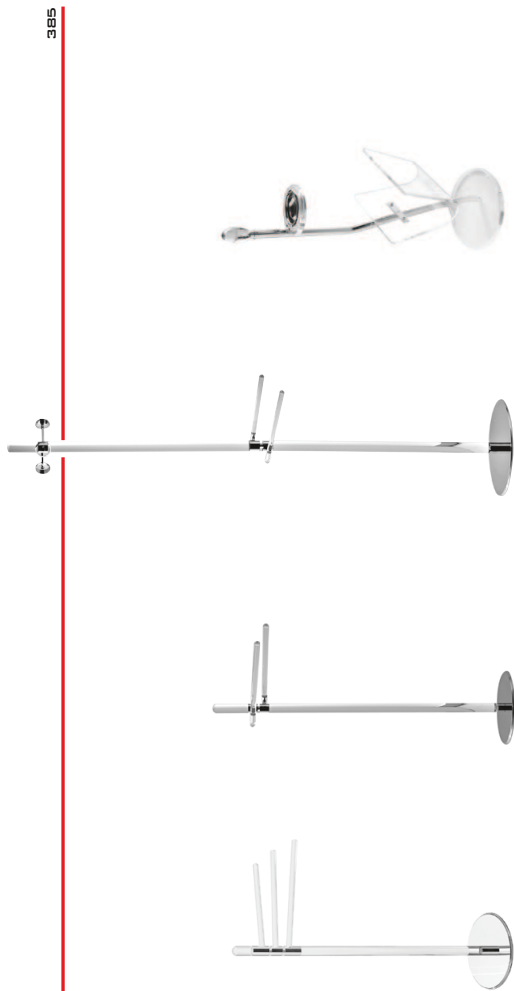

BASE CROMMUCHRONE BASE
743
 Piantana wc Toilet stand
 Base Ø 210 L. 210 H. 700 mm

BASE PLEXIGLASS/PLEXIGLASS BASE

719
 Piantana wc Toilet stand
 Base Ø 210 L. 210 H. 700 mm

715

Piantana wc-bidet Toilet-bidet stand
 Base Ø 210 L. 335 H. 830 mm

BASE CROMMUCHRONE BASE
744
 Piantana bidet Bidet stand
 Base Ø 210 L. 335 H. 640 mm

BASE PLEXIGLASS/PLEXIGLASS BASE

717
 Piantana bidet Bidet stand
 Base Ø 210 L. 335 H. 640 mm

L 044

Piantana bidet Bidet stand
 Base Ø 210 L. 335 H. 720 mm

L 045

Piantana wc-bidet Toilet-bidet stand
 Base Ø 210 L. 335 H. 910 mm

BASE CROMMUCHRONE BASE
734
 Piantana lavabo Washbasin stand
 Base Ø 245 L. 450 H. 880 mm

BASE PLEXIGLASS/PLEXIGLASS BASE

724
 Piantana lavabo Washbasin stand
 Base Ø 280 L. 450 H. 880 mm

790

Piantana lavabo Washbasin stand
 Base Ø 280 L. 450 H. 960 mm

791

Piantana alta Tall stand
 Base Ø 350 L. 505 H. 1800 mm

BASE CROMMUCHRONE BASE
793
 Piantana wc Toilet stand
 Base Ø 205 L. 280 H. 710 mm