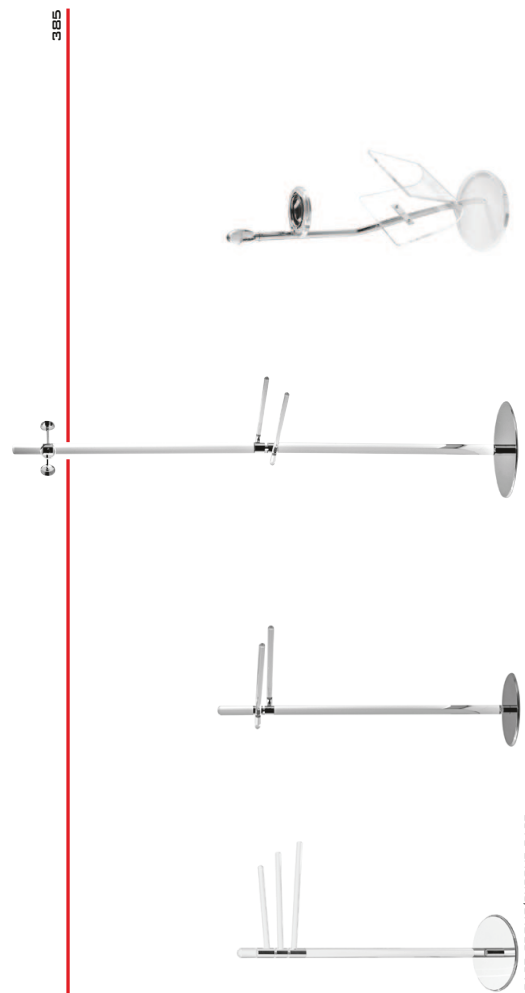

BASE CROMMUCHRONE BASE
743
 Piantana wc Toilet stand
 Base Ø 210 L. 210 H. 700 mm

BASE PLEXIGLASS/PLEXIGLASS BASE
719
 Piantana wc Toilet stand
 Base Ø 210 L. 210 H. 700 mm

719
 Piantana wc-bidet Toilet-bidet stand
 Base Ø 210 L. 335 H. 830 mm

714
 Piantana bidet Bidet stand
 Base Ø 210 L. 335 H. 640 mm

BASE CROMMUCHRONE BASE
744
 Piantana bidet Bidet stand
 Base Ø 210 L. 335 H. 640 mm

BASE PLEXIGLASS/PLEXIGLASS BASE
714
 Piantana bidet Bidet stand
 Base Ø 210 L. 335 H. 640 mm

L 044
 Piantana bidet Bidet stand
 Base Ø 210 L. 335 H. 720 mm

L 045
 Piantana wc-bidet Toilet-bidet stand
 Base Ø 210 L. 335 H. 910 mm

L 015
 Piantana wc-bidet Toilet-bidet stand
 Base Ø 210 L. 335 H. 910 mm

BASE CROMMUCHRONE BASE
734
 Piantana lavabo Washbasin stand
 Base Ø 245 L. 450 H. 880 mm

BASE PLEXIGLASS/PLEXIGLASS BASE
724
 Piantana lavabo Washbasin stand
 Base Ø 280 L. 450 H. 880 mm

790
 Piantana lavabo Washbasin stand
 Base Ø 280 L. 450 H. 960 mm