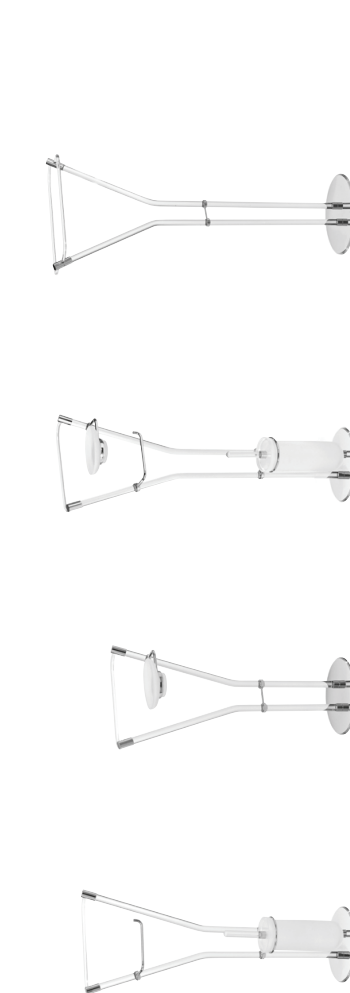

790
Piantana lavabo Washbasin stand
Base Ø 280 L. 450 H. 960 mm

791
Piantana alta Tall stand
Base Ø 350 L. 505 H. 1800 mm

BASE CROMMUCHRONE BASE
793
Piantana wc Toilet stand
Base Ø 205 L. 280 H. 710 mm

BASE PLEXIGLASS/PLEXIGLASS BASE
783
Piantana wc Toilet stand
Base Ø 220 L. 280 H. 710 mm

794
Piantana bidet Bidet stand
Base Ø 205 L. 280 H. 620 mm

784
Piantana bidet Bidet stand
Base Ø 220 L. 280 H. 620 mm

795
Piantana wc-bidet Toilet-bidet stand
Base Ø 205 L. 280 H. 790 mm

785
Piantana wc-bidet Toilet-bidet stand
Base Ø 220 L. 280 H. 790 mm

797
Piantana lavabo Washbasin stand
Base Ø 245 L. 390 H. 880 mm

787
Piantana lavabo Washbasin stand
Base Ø 280 L. 390 H. 880 mm