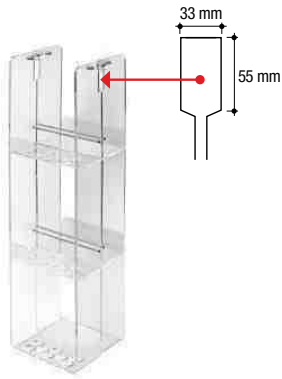

FOR.BOX

2103

Portaoggetti 3 piani
3 level accessories holder
L. 230 H. 840 P. 250 mm

2113

Portaoggetti 3 piani con gancio
3 level accessories holder
with hook mount
L. 230 H. 840 P. 195 mm

2152

Portaoggetti 2 piani con gancio
2 level accessories holder
with hook mount
L. 210 H. 910 P. 300 mm

2162

Portaoggetti 2 piani con gancio
2 level accessories holder
with hook mount
L. 310 H. 910 P. 300 mm

2172

Portaoggetti 2 piani con gancio
2 level accessories holder
with hook mount
L. 210 H. 910 P. 220 mm

2182

Portaoggetti 2 piani con gancio
2 level accessories holder
with hook mount
L. 310 H. 910 P. 220 mm

2132

Portaoggetti 2 piani con gancio
2 level accessories holder
with hook mount
L. 210 H. 920 P. 220 mm

2142

Portaoggetti 2 piani con gancio
2 level accessories holder
with hook mount
L. 310 H. 920 P. 220 mm

2112

Portaoggetti 2 piani con gancio
e magnete
2 level accessories holder
with hook mount and magnet
L. 210 H. 740 P. 265 mm