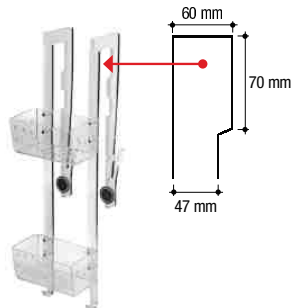

2162

Portaoggetti 2 piani con gancio
2 level accessories holder
with hook mount
L. 310 H. 910 P. 300 mm

2172

Portaoggetti 2 piani con gancio
2 level accessories holder
with hook mount
L. 210 H. 910 P. 220 mm

2182

Portaoggetti 2 piani con gancio
2 level accessories holder
with hook mount
L. 310 H. 910 P. 220 mm

2132

Portaoggetti 2 piani con gancio
2 level accessories holder
with hook mount
L. 210 H. 920 P. 220 mm

2142

Portaoggetti 2 piani con gancio
2 level accessories holder
with hook mount
L. 310 H. 920 P. 220 mm

2112

Portaoggetti 2 piani con gancio
e magnete
2 level accessories holder
with hook mount and magnet
L. 210 H. 740 P. 265 mm

2122

Portaoggetti 2 piani con gancio
e magnete
2 level accessories holder
with hook mount and magnet
L. 310 H. 740 P. 265 mm

2192

Portaoggetti 2 piani con gancio
e magnete
2 level accessories holder
with hook mount and magnet
L. 210 H. 740 P. 265 mm