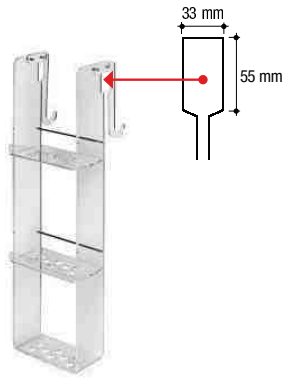

FOR.BOX

2103

Portaoggetti 3 piani
3 level accessories holder
L. 230 H. 840 P. 250 mm

2113

Portaoggetti 3 piani con gancio
3 level accessories holder
with hook mount
L. 230 H. 840 P. 195 mm

2152

Portaoggetti 2 piani con gancio
2 level accessories holder
with hook mount
L. 210 H. 910 P. 300 mm

2162

Portaoggetti 2 piani con gancio
2 level accessories holder
with hook mount
L. 310 H. 910 P. 300 mm

2172

Portaoggetti 2 piani con gancio
2 level accessories holder
with hook mount
L. 210 H. 910 P. 220 mm

2182

Portaoggetti 2 piani con gancio
2 level accessories holder
with hook mount
L. 310 H. 910 P. 220 mm

2132

Portaoggetti 2 piani con gancio
2 level accessories holder
with hook mount
L. 210 H. 920 P. 220 mm

2142

Portaoggetti 2 piani con gancio
2 level accessories holder
with hook mount
L. 310 H. 920 P. 220 mm

2112

Portaoggetti 2 piani con gancio
e magnete
2 level accessories holder
with hook mount and magnet
L. 210 H. 740 P. 265 mm