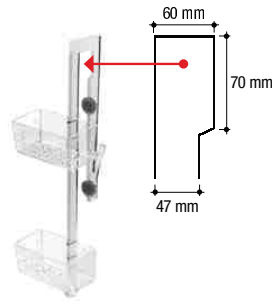

2182

Portaoggetti 2 piani con gancio
2 level accessories holder
with hook mount
L. 310 H. 910 P. 220 mm

2132

Portaoggetti 2 piani con gancio
2 level accessories holder
with hook mount
L. 210 H. 920 P. 220 mm

2142

Portaoggetti 2 piani con gancio
2 level accessories holder
with hook mount
L. 310 H. 920 P. 220 mm

2112

Portaoggetti 2 piani con gancio
e magnete
2 level accessories holder
with hook mount and magnet
L. 210 H. 740 P. 265 mm

2122

Portaoggetti 2 piani con gancio
e magnete
2 level accessories holder
with hook mount and magnet
L. 310 H. 740 P. 265 mm

2192

Portaoggetti 2 piani con gancio
e magnete
2 level accessories holder
with hook mount and magnet
L. 210 H. 740 P. 265 mm

2101

Portaoggetti
Accessories holder
L. 210 H. 175 P. 120 mm

1132

Portaoggetti 2 piani
con gancio
2 level accessories holder
with hook mount
L. 210 H. 600 P. 270 mm

1142

Portaoggetti 2 piani
con gancio
2 level accessories holder
with hook mount
L. 310 H. 600 P. 270 mm