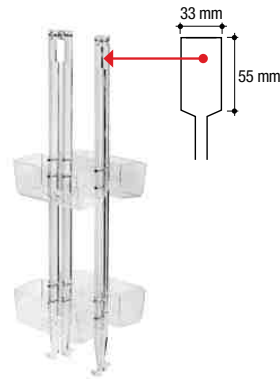

FOR.BOX

2103

Portaoggetti 3 piani
3 level accessories holder
L. 230 H. 840 P. 250 mm

2113

Portaoggetti 3 piani con gancio
3 level accessories holder
with hook mount
L. 230 H. 840 P. 195 mm

2152

Portaoggetti 2 piani con gancio
2 level accessories holder
with hook mount
L. 210 H. 910 P. 300 mm

2162

Portaoggetti 2 piani con gancio
2 level accessories holder
with hook mount
L. 310 H. 910 P. 300 mm

2172

Portaoggetti 2 piani con gancio
2 level accessories holder
with hook mount
L. 210 H. 910 P. 220 mm

2182

Portaoggetti 2 piani con gancio
2 level accessories holder
with hook mount
L. 310 H. 910 P. 220 mm

2132

Portaoggetti 2 piani con gancio
2 level accessories holder
with hook mount
L. 210 H. 920 P. 220 mm

2142

Portaoggetti 2 piani con gancio
2 level accessories holder
with hook mount
L. 310 H. 920 P. 220 mm

2112

Portaoggetti 2 piani con gancio
e magnete
2 level accessories holder
with hook mount and magnet
L. 210 H. 740 P. 265 mm