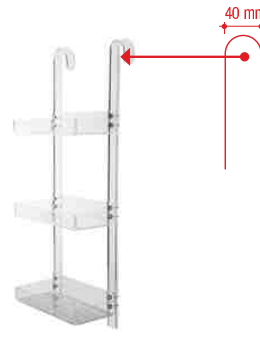

1123

Portaoggetti 3 piani
con gancio
3 level accessories holder
with hook mount
L. 310 H. 800 P. 210 mm

COLORI COLOURS

Appendiabito singolo
Single clothes hook
L.40 H.155 P.65 mm

Appendiabito doppio
Double clothes hook
L. 163 H. 155 P. 65 mm

Asciugavetro
Glass squeegee
L. 246 H. 250 P. 60 mm

TRASPARENTE
TRANSPARENT

K135

Gancio da appendere per asciugavetro
Hanging glass squeegee hook
L. 38 H. 110 P. 57 mm