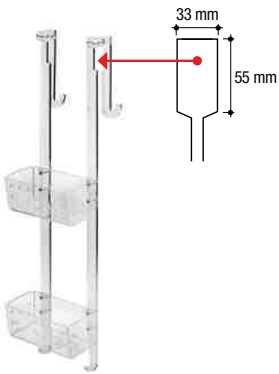

FOR.BOX

2103

Portaoggetti 3 piani
3 level accessories holder
L. 230 H. 840 P. 250 mm

2113

Portaoggetti 3 piani con gancio
3 level accessories holder
with hook mount
L. 230 H. 840 P. 195 mm

2152

Portaoggetti 2 piani con gancio
2 level accessories holder
with hook mount
L. 210 H. 910 P. 300 mm

2162

Portaoggetti 2 piani con gancio
2 level accessories holder
with hook mount
L. 310 H. 910 P. 300 mm

2172

Portaoggetti 2 piani con gancio
2 level accessories holder
with hook mount
L. 210 H. 910 P. 220 mm

2182

Portaoggetti 2 piani con gancio
2 level accessories holder
with hook mount
L. 310 H. 910 P. 220 mm

2132

Portaoggetti 2 piani con gancio
2 level accessories holder
with hook mount
L. 210 H. 920 P. 220 mm

2142

Portaoggetti 2 piani con gancio
2 level accessories holder
with hook mount
L. 310 H. 920 P. 220 mm

2112

Portaoggetti 2 piani con gancio
e magnete
2 level accessories holder
with hook mount and magnet
L. 210 H. 740 P. 265 mm