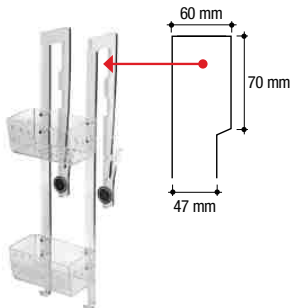

2162

Portaoggetti 2 piani con gancio
2 level accessories holder
with hook mount
L. 310 H. 910 P. 300 mm

2172

Portaoggetti 2 piani con gancio
2 level accessories holder
with hook mount
L. 210 H. 910 P. 220 mm

2182

Portaoggetti 2 piani con gancio
2 level accessories holder
with hook mount
L. 310 H. 910 P. 220 mm

2132

Portaoggetti 2 piani con gancio
2 level accessories holder
with hook mount
L. 210 H. 920 P. 220 mm

2142

Portaoggetti 2 piani con gancio
2 level accessories holder
with hook mount
L. 310 H. 920 P. 220 mm

2112

Portaoggetti 2 piani con gancio
e magnete
2 level accessories holder
with hook mount and magnet
L. 210 H. 740 P. 265 mm

2122

Portaoggetti 2 piani con gancio
e magnete
2 level accessories holder
with hook mount and magnet
L. 310 H. 740 P. 265 mm

2192

Portaoggetti 2 piani con gancio
e magnete
2 level accessories holder
with hook mount and magnet
L. 210 H. 740 P. 265 mm