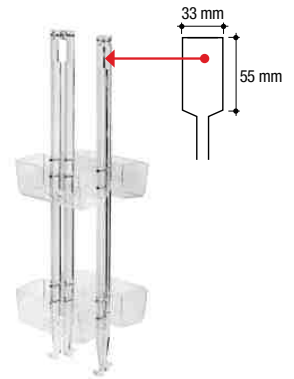

FOR.BOX

2103

Portaoggetti 3 piani
3 level accessories holder
L. 230 H. 840 P. 250 mm

2113

Portaoggetti 3 piani con gancio
3 level accessories holder
with hook mount
L. 230 H. 840 P. 195 mm

2152

Portaoggetti 2 piani con gancio
2 level accessories holder
with hook mount
L. 210 H. 910 P. 300 mm

2162

Portaoggetti 2 piani con gancio
2 level accessories holder
with hook mount
L. 310 H. 910 P. 300 mm

2172

Portaoggetti 2 piani con gancio
2 level accessories holder
with hook mount
L. 210 H. 910 P. 220 mm

2182

Portaoggetti 2 piani con gancio
2 level accessories holder
with hook mount
L. 310 H. 910 P. 220 mm

2132

Portaoggetti 2 piani con gancio
2 level accessories holder
with hook mount
L. 210 H. 920 P. 220 mm

2142

Portaoggetti 2 piani con gancio
2 level accessories holder
with hook mount
L. 310 H. 920 P. 220 mm

2112

Portaoggetti 2 piani con gancio
e magnete
2 level accessories holder
with hook mount and magnet
L. 210 H. 740 P. 265 mm