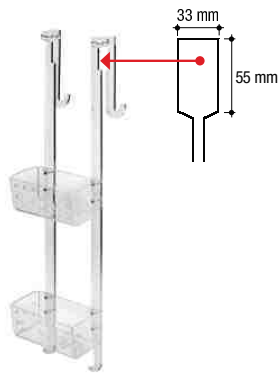

FOR.BOX

2103

Portaoggetti 3 piani
3 level accessories holder
L. 230 H. 840 P. 250 mm

2113

Portaoggetti 3 piani con gancio
3 level accessories holder
with hook mount
L. 230 H. 840 P. 195 mm

2152

Portaoggetti 2 piani con gancio
2 level accessories holder
with hook mount
L. 210 H. 910 P. 300 mm

2162

Portaoggetti 2 piani con gancio
2 level accessories holder
with hook mount
L. 310 H. 910 P. 300 mm

2172

Portaoggetti 2 piani con gancio
2 level accessories holder
with hook mount
L. 210 H. 910 P. 220 mm

2182

Portaoggetti 2 piani con gancio
2 level accessories holder
with hook mount
L. 310 H. 910 P. 220 mm

2132

Portaoggetti 2 piani con gancio
2 level accessories holder
with hook mount
L. 210 H. 920 P. 220 mm

2142

Portaoggetti 2 piani con gancio
2 level accessories holder
with hook mount
L. 310 H. 920 P. 220 mm

2112

Portaoggetti 2 piani con gancio
e magnete
2 level accessories holder
with hook mount and magnet
L. 210 H. 740 P. 265 mm