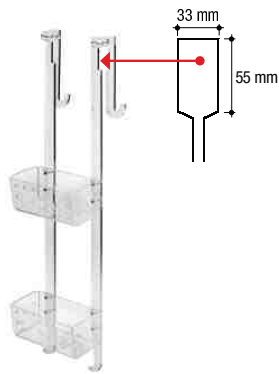

FOR.BOX

2103

Portaoggetti 3 piani
3 level accessories holder
L. 230 H. 840 P. 250 mm

2113

Portaoggetti 3 piani con gancio
3 level accessories holder
with hook mount
L. 230 H. 840 P. 195 mm

2152

Portaoggetti 2 piani con gancio
2 level accessories holder
with hook mount
L. 210 H. 910 P. 300 mm

2162

Portaoggetti 2 piani con gancio
2 level accessories holder
with hook mount
L. 310 H. 910 P. 300 mm

2172

Portaoggetti 2 piani con gancio
2 level accessories holder
with hook mount
L. 210 H. 910 P. 220 mm

2182

Portaoggetti 2 piani con gancio
2 level accessories holder
with hook mount
L. 310 H. 910 P. 220 mm

2132

Portaoggetti 2 piani con gancio
2 level accessories holder
with hook mount
L. 210 H. 920 P. 220 mm

2142

Portaoggetti 2 piani con gancio
2 level accessories holder
with hook mount
L. 310 H. 920 P. 220 mm

2112

Portaoggetti 2 piani con gancio
e magnete
2 level accessories holder
with hook mount and magnet
L. 210 H. 740 P. 265 mm