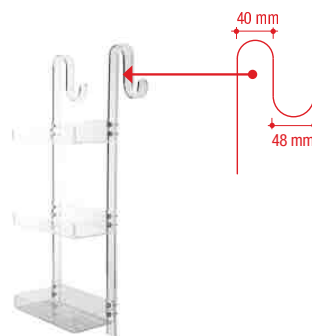

1132

Portaoggetti 2 piani
con gancio
2 level accessories holder
with hook mount
L. 210 H. 600 P. 270 mm

1142

Portaoggetti 2 piani
con gancio
2 level accessories holder
with hook mount
L. 310 H. 600 P. 270 mm

1133

Portaoggetti 3 piani
con gancio
3 level accessories holder
with hook mount
L. 210 H. 800 P. 270 mm

1143

Portaoggetti 3 piani
con gancio
3 level accessories holder
with hook mount
L. 310 H. 800 P. 270 mm

1112

Portaoggetti 2 piani
con gancio
2 level accessories holder
with hook mount
L. 210 H. 600 P. 210 mm

1122

Portaoggetti 2 piani
con gancio
2 level accessories holder
with hook mount
L. 310 H. 600 P. 210 mm

1113

Portaoggetti 3 piani
con gancio
3 level accessories holder
with hook mount
L. 210 H. 800 P. 210 mm