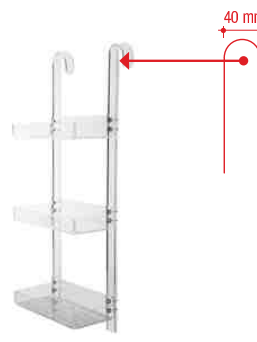

1123

Portaoggetti 3 piani
con gancio
3 level accessories holder
with hook mount
L. 310 H. 800 P. 210 mm

COLORI COLOURS

1341

Appendiabito singolo
Single clothes hook
L.40 H.155 P.65 mm

1342

Appendiabito doppio
Double clothes hook
L. 163 H. 155 P. 65 mm

K132

Asciugavetro
Glass squeegee
L. 246 H. 250 P. 60 mm

TR

TRASPARENTE
TRANSPARENT

K135

Gancio da appendere per asciugavetro
Hanging glass squeegee hook
L. 38 H. 110 P. 57 mm