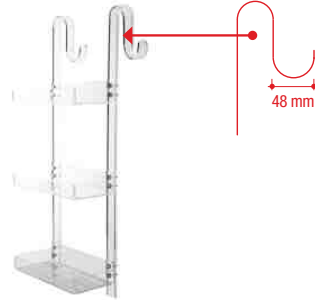

1143

Portaoggetti 3 piani
con gancio
3 level accessories holder
with hook mount
L. 310 H. 800 P. 270 mm

Portaoggetti 2 piani
con gancio
2 level accessories holder
with hook mount
L. 210 H. 600 P. 210 mm

Portaoggetti 2 piani
con gancio
2 level accessories holder
with hook mount
L. 310 H. 600 P. 210 mm

Portaoggetti 3 piani
con gancio
3 level accessories holder
with hook mount
L. 210 H. 800 P. 210 mm