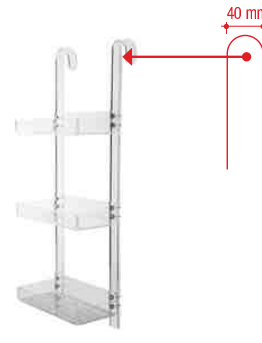

1123

Portaoggetti 3 piani
con gancio
3 level accessories holder
with hook mount
L. 310 H. 800 P. 210 mm

COLORI COLOURS

Appendiabito singolo
Single clothes hook
L.40 H.155 P.65 mm

Appendiabito doppio
Double clothes hook
L. 163 H. 155 P. 65 mm

Asciugavetro
Glass squeegee
L. 246 H. 250 P. 60 mm

TRASPARENTE
TRANSPARENT

K135

Gancio da appendere per asciugavetro
Hanging glass squeegee hook
L. 38 H. 110 P. 57 mm