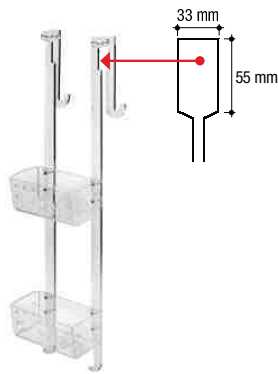

# FOR.BOX

**2103**

Portaoggetti 3 piani  
3 level accessories holder  
L. 230 H. 840 P. 250 mm

**2113**

Portaoggetti 3 piani con gancio  
3 level accessories holder  
with hook mount  
L. 230 H. 840 P. 195 mm

**2152**

Portaoggetti 2 piani con gancio  
2 level accessories holder  
with hook mount  
L. 210 H. 910 P. 300 mm

**2162**

Portaoggetti 2 piani con gancio  
2 level accessories holder  
with hook mount  
L. 310 H. 910 P. 300 mm

**2172**

Portaoggetti 2 piani con gancio  
2 level accessories holder  
with hook mount  
L. 210 H. 910 P. 220 mm

**2182**

Portaoggetti 2 piani con gancio  
2 level accessories holder  
with hook mount  
L. 310 H. 910 P. 220 mm

**2132**

Portaoggetti 2 piani con gancio  
2 level accessories holder  
with hook mount  
L. 210 H. 920 P. 220 mm

**2142**

Portaoggetti 2 piani con gancio  
2 level accessories holder  
with hook mount  
L. 310 H. 920 P. 220 mm