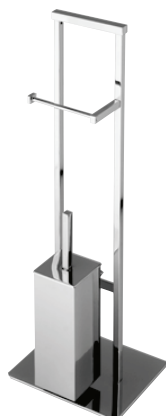

**3038**

Mensola con portasalviette
Shelf with towel rail
L. 395 H. 179 P. 120 mm

**3010**

Mensola
Shelf
L. 395 H. 92 P. 120 mm

**3011**

Mensola
Shelf
L. 495 H. 92 P. 120 mm

**3013**

Scaffale 1 ripiano
1-level shelf unit
L. 745 H. 92 P. 120 mm

**3014**

Appendiabito singolo
Single clothes hook
L. 55 H. 55 P. 55 mm

**3004**

Appendiabito singolo
Single clothes hook
L. 55 H. 55 P. 55 mm

**3005**

Portarotolo
Toilet-paper holder
L. 156 H. 55 P. 80 mm

**3006**

Portascopino da terra
Free-standing toilet roll holder
L. 80 H. 360 P. 80 mm

**3066**

Portascopino a parete
Wall-mounted toilet brush holder
L. 80 H. 360 P. 90 mm

**3077**

Piantana lavabo
Washbasin stand
Base 250x220 L. 360 H. 840 mm

**3074**

Piantana bidet
Bidet stand
Base 220x180 L. 280 H. 610 mm

**3084**

Piantana bidet
Bidet stand
Base 220x180 L. 280 H. 710 mm

**3073**

Piantana wc
Toilet stand
Base 220x180 L. 280 H. 745 mm

**3075**

Piantana wc-bidet
Toilet-bidet stand
Base 220x180 L. 280 H. 760 mm