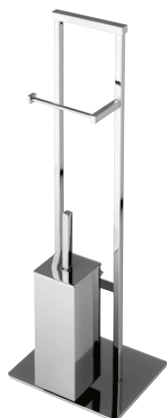

**3044**

Scaffale 4 ripiani  
4-level shelf unit  
L. 445 H. 725 P. 120 mm

**3014**

Appendiabito singolo  
Single clothes hook  
L. 55 H. 55 P. 55 mm

**3004**

Appendiabito singolo  
Single clothes hook  
L. 55 H. 55 P. 55 mm

**3005**

Portarotolo  
Toilet-paper holder  
L. 156 H. 55 P. 80 mm

**3006**

Portascopino da terra  
Free-standing toilet roll holder  
L. 80 H. 360 P. 80 mm

**3066**

Portascopino a parete  
Wall-mounted toilet brush holder  
L. 80 H. 360 P. 90 mm

**3077**

Piantana lavabo  
Washbasin stand  
Base 250x220 L. 360 H. 840 mm

**3074**

Piantana bidet  
Bidet stand  
Base 220x180 L. 280 H. 610 mm

**3084**

Piantana bidet  
Bidet stand  
Base 220x180 L. 280 H. 710 mm

**3073**

Piantana wc  
Toilet stand  
Base 220x180 L. 280 H. 745 mm

**3075**

Piantana wc-bidet  
Toilet-bidet stand  
Base 220x180 L. 280 H. 760 mm

**3085**

Piantana wc-bidet  
Toilet-bidet stand  
Base 220x180 L. 280 H. 860 mm