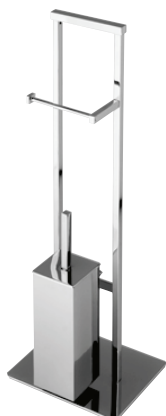

**3044**

Scaffale 4 ripiani  
4-level shelf unit  
L. 445 H. 725 P. 120 mm

**3014**

Appendiabito singolo  
Single clothes hook  
L. 55 H. 55 P. 55 mm

**3004**

Appendiabito singolo  
Single clothes hook  
L. 55 H. 55 P. 55 mm

**3005**

Portarotolo  
Toilet-paper holder  
L. 156 H. 55 P. 80 mm

**3006**

Portascopino da terra  
Free-standing toilet roll holder  
L. 80 H. 360 P. 80 mm

**3066**

Portascopino a parete  
Wall-mounted toilet brush holder  
L. 80 H. 360 P. 90 mm

**3077**

Piantana lavabo  
Washbasin stand  
Base 250x220 L. 360 H. 840 mm

**3074**

Piantana bidet  
Bidet stand  
Base 220x180 L. 280 H. 610 mm

**3084**

Piantana bidet  
Bidet stand  
Base 220x180 L. 280 H. 710 mm

**3073**

Piantana wc  
Toilet stand  
Base 220x180 L. 280 H. 745 mm

**3075**

Piantana wc-bidet  
Toilet-bidet stand  
Base 220x180 L. 280 H. 760 mm

**3085**

Piantana wc-bidet  
Toilet-bidet stand  
Base 220x180 L. 280 H. 860 mm