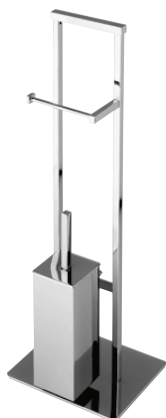

**3044**

Scaffale 4 ripiani  
4-level shelf unit  
L. 445 H. 725 P. 120 mm

**3014**

Appendiabito singolo  
Single clothes hook  
L. 55 H. 55 P. 55 mm

**3004**

Appendiabito singolo  
Single clothes hook  
L. 55 H. 55 P. 55 mm

**3005**

Portarotolo  
Toilet-paper holder  
L. 156 H. 55 P. 80 mm

**3006**

Portascopino da terra  
Free-standing toilet roll holder  
L. 80 H. 360 P. 80 mm

**3066**

Portascopino a parete  
Wall-mounted toilet brush holder  
L. 80 H. 360 P. 90 mm

**3077**

Piantana lavabo  
Washbasin stand  
Base 250x220 L. 360 H. 840 mm

**3074**

Piantana bidet  
Bidet stand  
Base 220x180 L. 280 H. 610 mm

**3084**

Piantana bidet  
Bidet stand  
Base 220x180 L. 280 H. 710 mm

**3073**

Piantana wc  
Toilet stand  
Base 220x180 L. 280 H. 745 mm

**3075**

Piantana wc-bidet  
Toilet-bidet stand  
Base 220x180 L. 280 H. 760 mm

**3085**

Piantana wc-bidet  
Toilet-bidet stand  
Base 220x180 L. 280 H. 860 mm