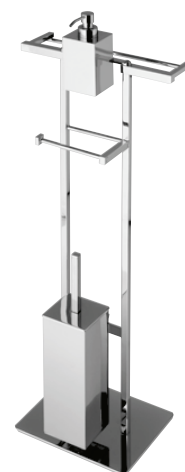

**STAR****APPLICAZIONE CON VITI O ADESIVO\_APPLICATION USING SCREWS OR ADHESIVE****3002**

Portaspazzolini a parete  
Wall-mounted toothbrush holder  
L. 60 H. 115 P. 70 mm

**3023**

Dosatore sapone liquido a parete  
Wall-mounted liquid soap dispenser  
L. 60 H. 157 P. 70 mm

**3005**

Portarotolo  
Toilet-paper holder  
L. 156 H. 55 P. 80 mm

**3006**

Portascopino da terra  
Free-standing toilet roll holder  
L. 80 H. 360 P. 80 mm

**3066**

Portascopino a parete  
Wall-mounted toilet brush holder  
L. 80 H. 360 P. 90 mm

**3077**

Piantana lavabo  
Washbasin stand  
Base 250x220 L. 360 H. 840 mm

**3074**

Piantana bidet  
Bidet stand  
Base 220x180 L. 280 H. 610 mm

**3084**

Piantana bidet  
Bidet stand  
Base 220x180 L. 280 H. 710 mm

**3073**

Piantana wc  
Toilet stand  
Base 220x180 L. 280 H. 745 mm

**3075**

Piantana wc-bidet  
Toilet-bidet stand  
Base 220x180 L. 280 H. 760 mm

**3085**

Piantana wc-bidet  
Toilet-bidet stand  
Base 220x180 L. 280 H. 860 mm