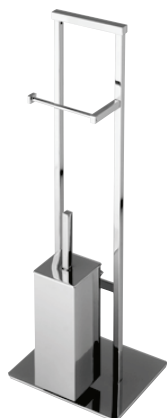

**3014**

Appendiabito singolo
Single clothes hook
L. 55 H. 55 P. 55 mm

**3004**

Appendiabito singolo
Single clothes hook
L. 55 H. 55 P. 55 mm

**3005**

Portarotolo
Toilet-paper holder
L. 156 H. 55 P. 80 mm

**3006**

Portascopino da terra
Free-standing toilet roll holder
L. 80 H. 360 P. 80 mm

**3066**

Portascopino a parete
Wall-mounted toilet brush holder
L. 80 H. 360 P. 90 mm

**3077**

Piantana lavabo
Washbasin stand
Base 250x220 L. 360 H. 840 mm

**3074**

Piantana bidet
Bidet stand
Base 220x180 L. 280 H. 610 mm

**3084**

Piantana bidet
Bidet stand
Base 220x180 L. 280 H. 710 mm

**3073**

Piantana wc
Toilet stand
Base 220x180 L. 280 H. 745 mm

**3075**

Piantana wc-bidet
Toilet-bidet stand
Base 220x180 L. 280 H. 760 mm

**3085**

Piantana wc-bidet
Toilet-bidet stand
Base 220x180 L. 280 H. 860 mm