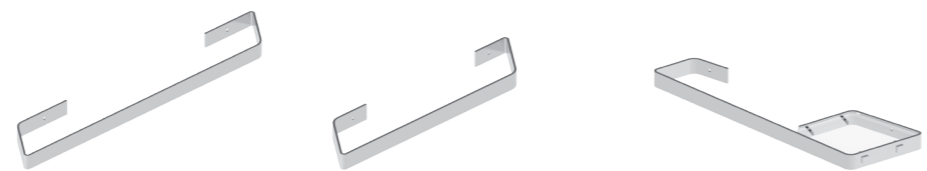

FLESSO METAL

APPLICAZIONE CON VITI_APPLICATION USING SCREWS

* PARTI METALLICHE PERSONALIZZABILI CON FINITURA GALVANICA (VEDI PAG. 43)
Customizable metal parts with galvanic finish (see page 43)

+ 20% SU PREZZO DI LISTINO (AD ESCLUSIONE DELLA FINITURA FG01)
+ 20% on list price (excluding finish FG01)

FLM 808/T/C **FLM 807/T/C** **FLM 838/T/C**

Portasalviette
Towel rail
L. 503 H. 25 P. 76 mm

Portasalviette
Towel rail
L. 353 H. 25 P. 76 mm

Portasalviette con portapone
Towel rail with soap dish
L. 400 H. 25 P. 100 mm

FLM 811/T/C **FLM 810/T/C** **FLM 814/T/C**

Mensola
Shelf
L. 500 H. 25 P. 126 mm

Mensola
Shelf
L. 350 H. 25 P. 126 mm

Appendiabito singolo
Single clothes hook
L. 25 H. 111 P. 60 mm

FLM 804/T/C **FLM 805/T/C** **FLM 806/C** **FLM 861/C**

Appendiabito singolo
Single clothes hook
L. 25 H. 90 P. 60 mm

Portarotolo
Toilet-paper holder
L. 171 H. 25 P. 76 mm

Portascopino da terra
Free-standing toilet brush holder
L. 80 H. 360 P. 90 mm

Portasapone da appoggio
Free-standing soap dish
L. 163 H. 25 P. 101 mm