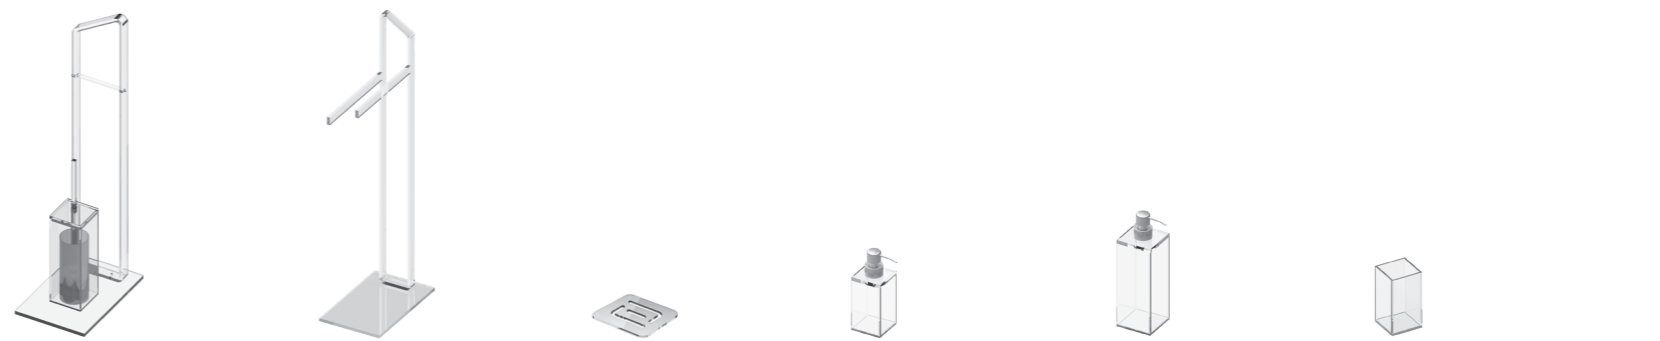

FLESSO PLEXI

APPLICAZIONE CON ADESIVO APPLICATION USING ADHESIVE

FLP 708/A	FLP 707/A	FLP 738/A
Portasalviette Towel rail L. 488 H. 25 P. 76 mm	Portasalviette Towel rail L. 338 H. 25 P. 76 mm	Mensola con portasalviette Shelf with towel rail L.300 H. 128 P. 131 mm

FLP 711/A	FLP 710/A	FLP 720/A
Mensola Shelf L. 478 H. 48 P. 140 mm	Mensola Shelf L. 349 H. 48 P. 140 mm	Mensola Shelf L. 203 H. 48 P. 200 mm

FLP 632	FLP 704/A	FLP 724/A	FLP 714/A	FLP 705/A	FLP 606
Portaoggetti 1 piano 1 level accessories holder L. 242 H. 460 P. 232 mm	Appendiabito singolo Single clothes hook L. 25 H. 85 P. 60 mm	Appendiabito doppio Double clothes hook L. 100 H. 85 P. 60 mm	Appendiabito singolo Single clothes hook L. 25 H. 104 P. 67 mm	Portarotolo Toilet-paper holder L. 166 H. 25 P. 76 mm	Portascopino da terra Free-standing toilet brush holder L. 85 H. 380 P. 85 mm