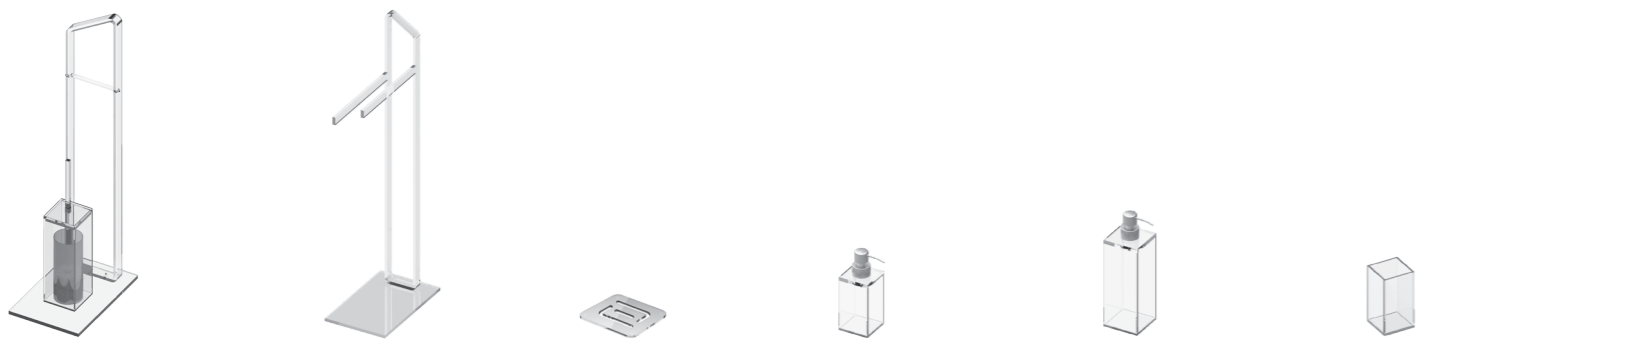

FLESSO PLEXI

APPLICAZIONE CON VITI APPLICATION USING SCREWS

FLP 608/T	FLP 607/T	FLP 638/T
Portasalviette Towel rail L. 488 H. 25 P. 76 mm	Portasalviette Towel rail L. 338 H. 25 P. 76 mm	Mensola con portasalviette Shelf with towel rail L.300 H. 128 P. 131 mm

FLP 611/T	FLP 610/T	FLP 620/T
Mensola Shelf L. 478 H. 48 P. 140 mm	Mensola Shelf L. 349 H. 48 P. 140 mm	Mensola Shelf L. 203 H. 48 P. 200 mm

FLP 632	FLP 604/T	FLP 624/T	FLP 614/T	FLP 605/T	FLP 606
Portaoggetti 1 piano 1 level accessories holder L. 242 H. 460 P. 232 mm	Appendiabito singolo Single clothes hook L. 25 H. 85 P. 60 mm	Appendiabito doppio Double clothes hook L. 100 H. 85 P. 60 mm	Appendiabito singolo Single clothes hook L. 25 H. 104 P. 67 mm	Portarotolo Toilet-paper holder L. 166 H. 25 P. 76 mm	Portascopino da terra Free-standing toilet brush holder L. 85 H. 380 P. 85 mm

FLP 673	FLP 677	FLP 661	FLP 663	FLP 664	FLP 662
Piantana wc Toilet stand L. 170 H. 769 P. 230 mm	Piantana lavabo Washbasin stand L. 180 H. 897 P. 300 mm	Portasapone da appoggio Free-standing soap dish L. 176 H. 10 P. 95 mm	Dosatore sapone liquido da appoggio Free-standing liquid soap dispenser L. 60 H. 170 P. 60 mm	Dosatore sapone liquido da appoggio Free-standing liquid soap dispenser L. 70 H. 240 P. 70 mm	Portaspazzolini da appoggio Free-standing toothbrush holder L. 60 H. 110 P. 60 mm

FLESSO PLEXI

APPLICAZIONE CON ADESIVO APPLICATION USING ADHESIVE

FLP 708/A	FLP 707/A	FLP 738/A
Portasalviette Towel rail L. 488 H. 25 P. 76 mm	Portasalviette Towel rail L. 338 H. 25 P. 76 mm	Mensola con portasalviette Shelf with towel rail L.300 H. 128 P. 131 mm