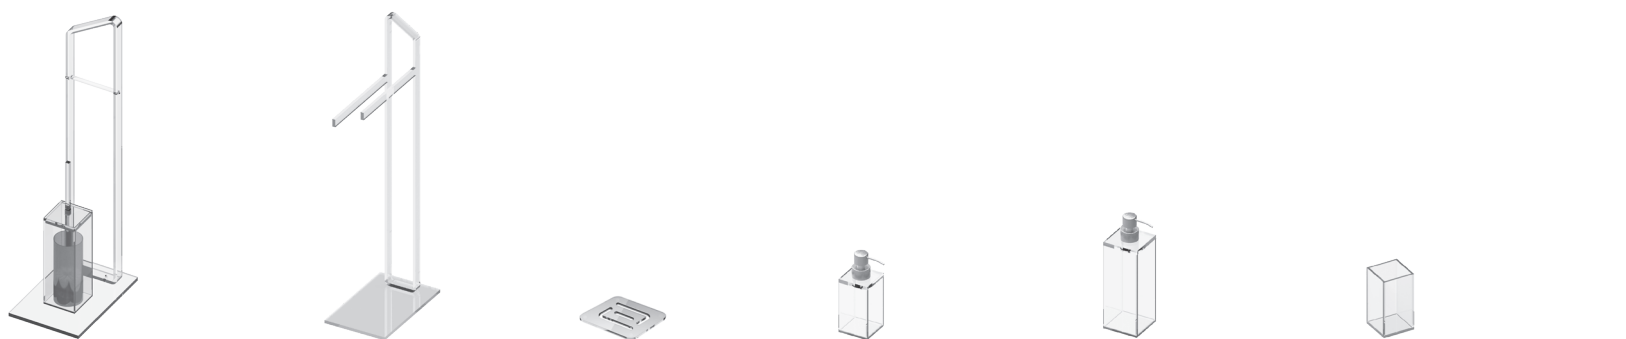

FLESSO PLEXI

APPLICAZIONE CON VITI APPLICATION USING SCREWS

FLP 608/T	FLP 607/T	FLP 638/T
Portasalviette Towel rail L. 488 H. 25 P. 76 mm	Portasalviette Towel rail L. 338 H. 25 P. 76 mm	Mensola con portasalviette Shelf with towel rail L.300 H. 128 P. 131 mm

FLP 611/T	FLP 610/T	FLP 620/T
Mensola Shelf L. 478 H. 48 P. 140 mm	Mensola Shelf L. 349 H. 48 P. 140 mm	Mensola Shelf L. 203 H. 48 P. 200 mm

FLP 632	FLP 604/T	FLP 624/T	FLP 614/T	FLP 605/T	FLP 606
Portaoggetti 1 piano 1 level accessories holder L. 242 H. 460 P. 232 mm	Appendiabito singolo Single clothes hook L. 25 H. 85 P. 60 mm	Appendiabito doppio Double clothes hook L. 100 H. 85 P. 60 mm	Appendiabito singolo Single clothes hook L. 25 H. 104 P. 67 mm	Portarotolo Toilet-paper holder L. 166 H. 25 P. 76 mm	Portascopino da terra Free-standing toilet brush holder L. 85 H. 380 P. 85 mm

FLP 673	FLP 677	FLP 661	FLP 663	FLP 664	FLP 662
Piantana wc Toilet stand L. 170 H. 769 P. 230 mm	Piantana lavabo Washbasin stand L. 180 H. 897 P. 300 mm	Portasapone da appoggio Free-standing soap dish L. 176 H. 10 P. 95 mm	Dosatore sapone liquido da appoggio Free-standing liquid soap dispenser L. 60 H. 170 P. 60 mm	Dosatore sapone liquido da appoggio Free-standing liquid soap dispenser L. 70 H. 240 P. 70 mm	Portaspazzolini da appoggio Free-standing toothbrush holder L. 60 H. 110 P. 60 mm

FLESSO PLEXI

APPLICAZIONE CON ADESIVO APPLICATION USING ADHESIVE

FLP 708/A	FLP 707/A	FLP 738/A
Portasalviette Towel rail L. 488 H. 25 P. 76 mm	Portasalviette Towel rail L. 338 H. 25 P. 76 mm	Mensola con portasalviette Shelf with towel rail L.300 H. 128 P. 131 mm