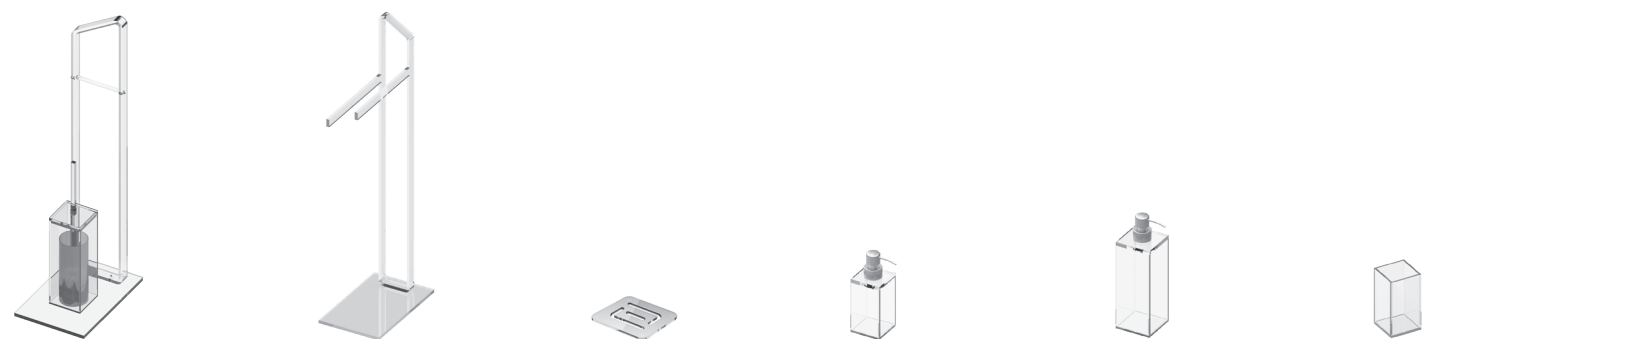

FLESSO PLEXI

APPLICAZIONE CON ADESIVO APPLICATION USING ADHESIVE

FLP 708/A	FLP 707/A	FLP 738/A
Portasalviette Towel rail L. 488 H. 25 P. 76 mm	Portasalviette Towel rail L. 338 H. 25 P. 76 mm	Mensola con portasalviette Shelf with towel rail L.300 H. 128 P. 131 mm

FLP 711/A	FLP 710/A	FLP 720/A
Mensola Shelf L. 478 H. 48 P. 140 mm	Mensola Shelf L. 349 H. 48 P. 140 mm	Mensola Shelf L. 203 H. 48 P. 200 mm

FLP 632	FLP 704/A	FLP 724/A	FLP 714/A	FLP 705/A	FLP 606
Portaoggetti 1 piano 1 level accessories holder L. 242 H. 460 P. 232 mm	Appendiabito singolo Single clothes hook L. 25 H. 85 P. 60 mm	Appendiabito doppio Double clothes hook L. 100 H. 85 P. 60 mm	Appendiabito singolo Single clothes hook L. 25 H. 104 P. 67 mm	Portarotolo Toilet-paper holder L. 166 H. 25 P. 76 mm	Portascopino da terra Free-standing toilet brush holder L. 85 H. 380 P. 85 mm