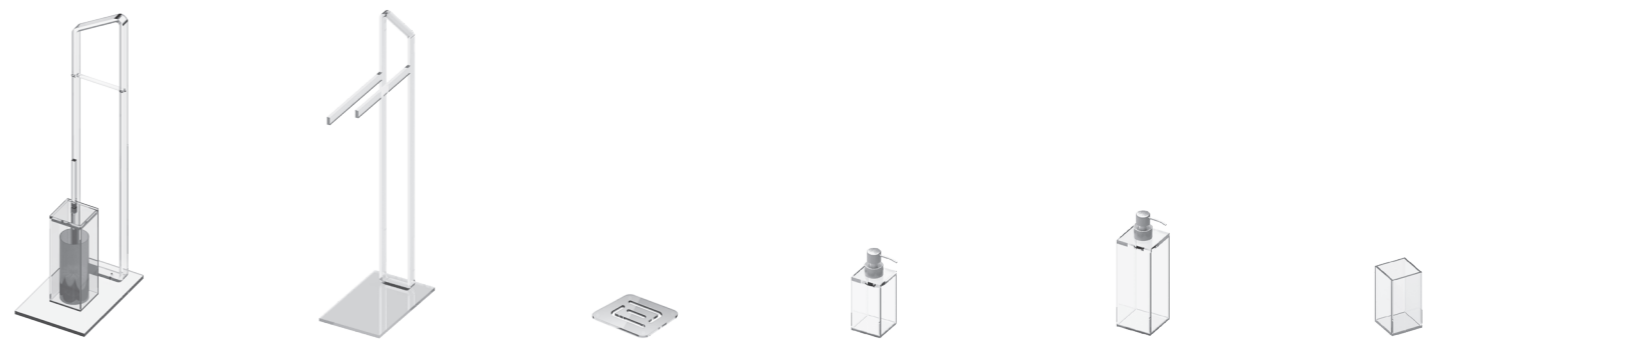

# FLESSO PLEXI

APPLICAZIONE CON ADESIVO APPLICATION USING ADHESIVE

<b>FLP 708/A</b>	<b>FLP 707/A</b>	<b>FLP 738/A</b>
Portasalviette Towel rail L. 488 H. 25 P. 76 mm	Portasalviette Towel rail L. 338 H. 25 P. 76 mm	Mensola con portasalviette Shelf with towel rail L.300 H. 128 P. 131 mm

<b>FLP 711/A</b>	<b>FLP 710/A</b>	<b>FLP 720/A</b>
Mensola Shelf L. 478 H. 48 P. 140 mm	Mensola Shelf L. 349 H. 48 P. 140 mm	Mensola Shelf L. 203 H. 48 P. 200 mm

<b>FLP 632</b>	<b>FLP 704/A</b>	<b>FLP 724/A</b>	<b>FLP 714/A</b>	<b>FLP 705/A</b>	<b>FLP 606</b>
Portaoggetti 1 piano 1 level accessories holder L. 242 H. 460 P. 232 mm	Appendiabito singolo Single clothes hook L. 25 H. 85 P. 60 mm	Appendiabito doppio Double clothes hook L. 100 H. 85 P. 60 mm	Appendiabito singolo Single clothes hook L. 25 H. 104 P. 67 mm	Portarotolo Toilet-paper holder L. 166 H. 25 P. 76 mm	Portascopino da terra Free-standing toilet brush holder L. 85 H. 380 P. 85 mm