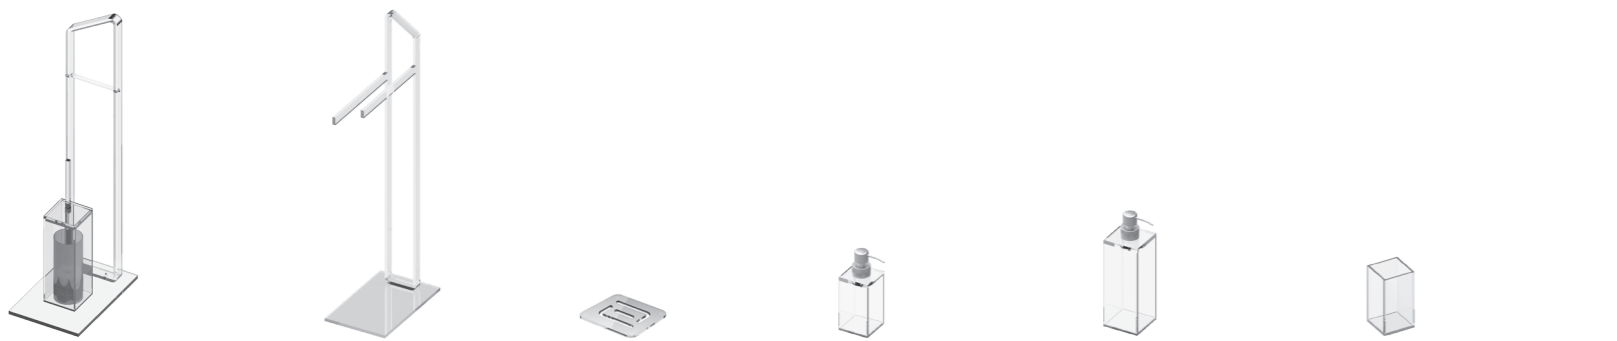

# FLESSO PLEXI

APPLICAZIONE CON VITI APPLICATION USING SCREWS

<b>FLP 608/T</b>	<b>FLP 607/T</b>	<b>FLP 638/T</b>
Portasalviette Towel rail L. 488 H. 25 P. 76 mm	Portasalviette Towel rail L. 338 H. 25 P. 76 mm	Mensola con portasalviette Shelf with towel rail L.300 H. 128 P. 131 mm

<b>FLP 611/T</b>	<b>FLP 610/T</b>	<b>FLP 620/T</b>
Mensola Shelf L. 478 H. 48 P. 140 mm	Mensola Shelf L. 349 H. 48 P. 140 mm	Mensola Shelf L. 203 H. 48 P. 200 mm

<b>FLP 632</b>	<b>FLP 604/T</b>	<b>FLP 624/T</b>	<b>FLP 614/T</b>	<b>FLP 605/T</b>	<b>FLP 606</b>
Portaoggetti 1 piano 1 level accessories holder L. 242 H. 460 P. 232 mm	Appendiabito singolo Single clothes hook L. 25 H. 85 P. 60 mm	Appendiabito doppio Double clothes hook L. 100 H. 85 P. 60 mm	Appendiabito singolo Single clothes hook L. 25 H. 104 P. 67 mm	Portarotolo Toilet-paper holder L. 166 H. 25 P. 76 mm	Portascopino da terra Free-standing toilet brush holder L. 85 H. 380 P. 85 mm

<b>FLP 673</b>	<b>FLP 677</b>	<b>FLP 661</b>	<b>FLP 663</b>	<b>FLP 664</b>	<b>FLP 662</b>
Piantana wc Toilet stand L. 170 H. 769 P. 230 mm	Piantana lavabo Washbasin stand L. 180 H. 897 P. 300 mm	Portasapone da appoggio Free-standing soap dish L. 176 H. 10 P. 95 mm	Dosatore sapone liquido da appoggio Free-standing liquid soap dispenser L. 60 H. 170 P. 60 mm	Dosatore sapone liquido da appoggio Free-standing liquid soap dispenser L. 70 H. 240 P. 70 mm	Portaspazzolini da appoggio Free-standing toothbrush holder L. 60 H. 110 P. 60 mm

# FLESSO PLEXI

APPLICAZIONE CON ADESIVO APPLICATION USING ADHESIVE

<b>FLP 708/A</b>	<b>FLP 707/A</b>	<b>FLP 738/A</b>
Portasalviette Towel rail L. 488 H. 25 P. 76 mm	Portasalviette Towel rail L. 338 H. 25 P. 76 mm	Mensola con portasalviette Shelf with towel rail L.300 H. 128 P. 131 mm