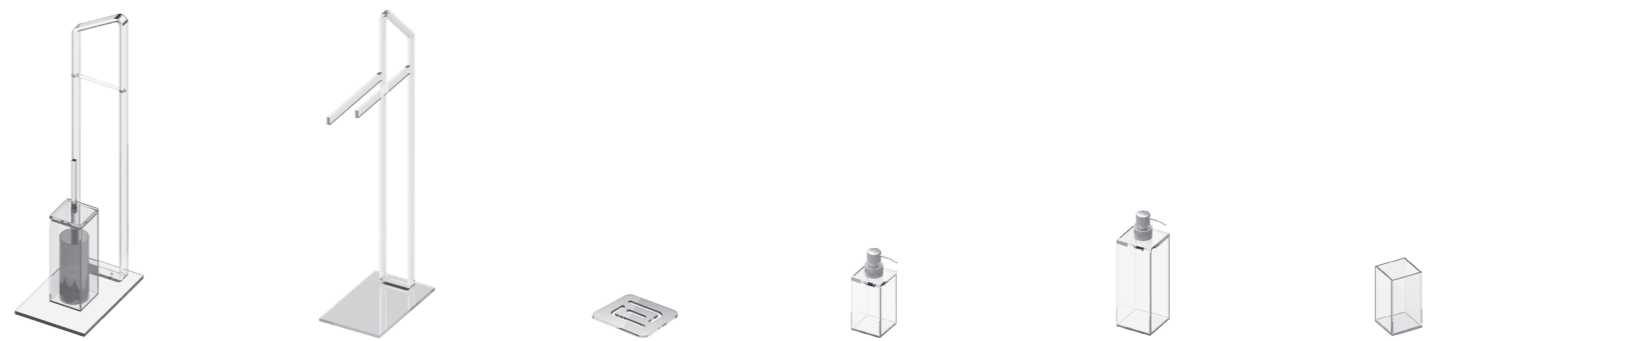

FLESSO PLEXI

APPLICAZIONE CON ADESIVO APPLICATION USING ADHESIVE

FLP 708/A	FLP 707/A	FLP 738/A
Portasalviette Towel rail L. 488 H. 25 P. 76 mm	Portasalviette Towel rail L. 338 H. 25 P. 76 mm	Mensola con portasalviette Shelf with towel rail L.300 H. 128 P. 131 mm

FLP 711/A	FLP 710/A	FLP 720/A
Mensola Shelf L. 478 H. 48 P. 140 mm	Mensola Shelf L. 349 H. 48 P. 140 mm	Mensola Shelf L. 203 H. 48 P. 200 mm

FLP 632	FLP 704/A	FLP 724/A	FLP 714/A	FLP 705/A	FLP 606
Portaoggetti 1 piano 1 level accessories holder L. 242 H. 460 P. 232 mm	Appendiabito singolo Single clothes hook L. 25 H. 85 P. 60 mm	Appendiabito doppio Double clothes hook L. 100 H. 85 P. 60 mm	Appendiabito singolo Single clothes hook L. 25 H. 104 P. 67 mm	Portarotolo Toilet-paper holder L. 166 H. 25 P. 76 mm	Portascopino da terra Free-standing toilet brush holder L. 85 H. 380 P. 85 mm