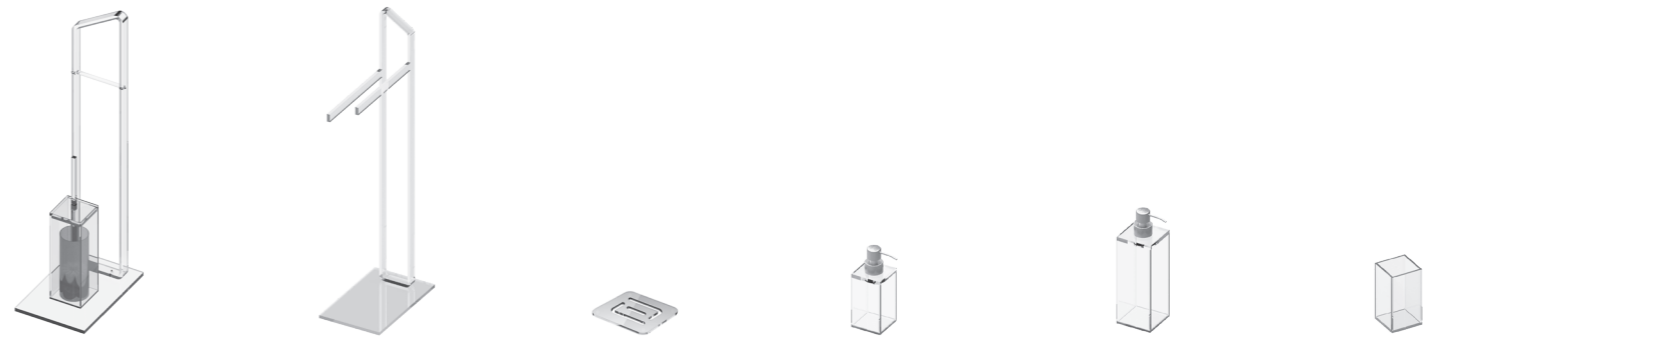

FLESSO PLEXI

APPLICAZIONE CON ADESIVO APPLICATION USING ADHESIVE

FLP 708/A	FLP 707/A	FLP 738/A
Portasalviette Towel rail L. 488 H. 25 P. 76 mm	Portasalviette Towel rail L. 338 H. 25 P. 76 mm	Mensola con portasalviette Shelf with towel rail L.300 H. 128 P. 131 mm

FLP 711/A	FLP 710/A	FLP 720/A
Mensola Shelf L. 478 H. 48 P. 140 mm	Mensola Shelf L. 349 H. 48 P. 140 mm	Mensola Shelf L. 203 H. 48 P. 200 mm

FLP 632	FLP 704/A	FLP 724/A	FLP 714/A	FLP 705/A	FLP 606
Portaoggetti 1 piano 1 level accessories holder L. 242 H. 460 P. 232 mm	Appendiabito singolo Single clothes hook L. 25 H. 85 P. 60 mm	Appendiabito doppio Double clothes hook L. 100 H. 85 P. 60 mm	Appendiabito singolo Single clothes hook L. 25 H. 104 P. 67 mm	Portarotolo Toilet-paper holder L. 166 H. 25 P. 76 mm	Portascopino da terra Free-standing toilet brush holder L. 85 H. 380 P. 85 mm