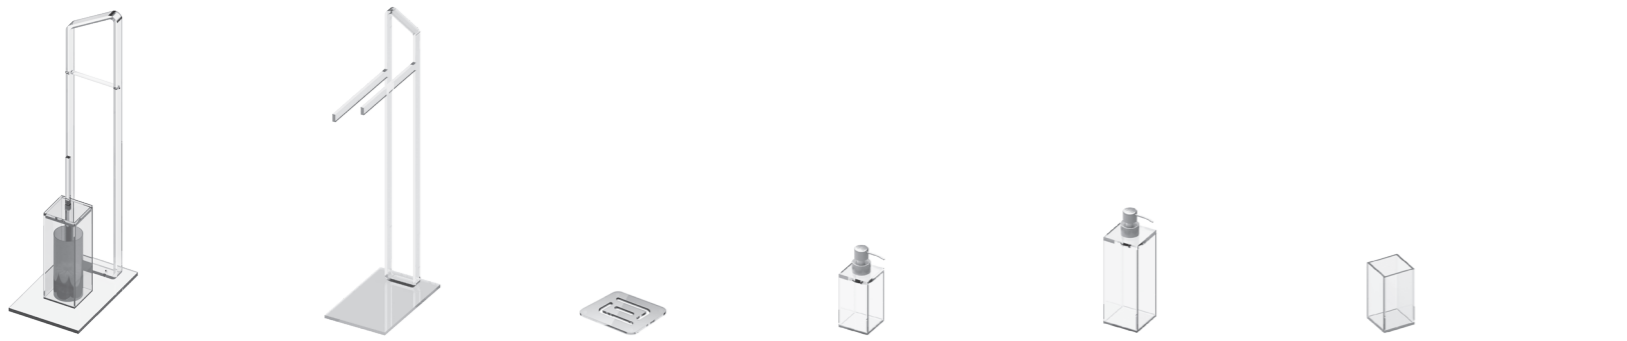

FLESSO PLEXI

APPLICAZIONE CON VITI APPLICATION USING SCREWS

FLP 608/T	FLP 607/T	FLP 638/T
Portasalviette Towel rail L. 488 H. 25 P. 76 mm	Portasalviette Towel rail L. 338 H. 25 P. 76 mm	Mensola con portasalviette Shelf with towel rail L.300 H. 128 P. 131 mm

FLP 611/T	FLP 610/T	FLP 620/T
Mensola Shelf L. 478 H. 48 P. 140 mm	Mensola Shelf L. 349 H. 48 P. 140 mm	Mensola Shelf L. 203 H. 48 P. 200 mm

FLP 632	FLP 604/T	FLP 624/T	FLP 614/T	FLP 605/T	FLP 606
Portaoggetti 1 piano 1 level accessories holder L. 242 H. 460 P. 232 mm	Appendiabito singolo Single clothes hook L. 25 H. 85 P. 60 mm	Appendiabito doppio Double clothes hook L. 100 H. 85 P. 60 mm	Appendiabito singolo Single clothes hook L. 25 H. 104 P. 67 mm	Portarotolo Toilet-paper holder L. 166 H. 25 P. 76 mm	Portascopino da terra Free-standing toilet brush holder L. 85 H. 380 P. 85 mm

FLP 673	FLP 677	FLP 661	FLP 663	FLP 664	FLP 662
Piantana wc Toilet stand L. 170 H. 769 P. 230 mm	Piantana lavabo Washbasin stand L. 180 H. 897 P. 300 mm	Portasapone da appoggio Free-standing soap dish L. 176 H. 10 P. 95 mm	Dosatore sapone liquido da appoggio Free-standing liquid soap dispenser L. 60 H. 170 P. 60 mm	Dosatore sapone liquido da appoggio Free-standing liquid soap dispenser L. 70 H. 240 P. 70 mm	Portaspazzolini da appoggio Free-standing toothbrush holder L. 60 H. 110 P. 60 mm

FLESSO PLEXI

APPLICAZIONE CON ADESIVO APPLICATION USING ADHESIVE

FLP 708/A	FLP 707/A	FLP 738/A
Portasalviette Towel rail L. 488 H. 25 P. 76 mm	Portasalviette Towel rail L. 338 H. 25 P. 76 mm	Mensola con portasalviette Shelf with towel rail L.300 H. 128 P. 131 mm