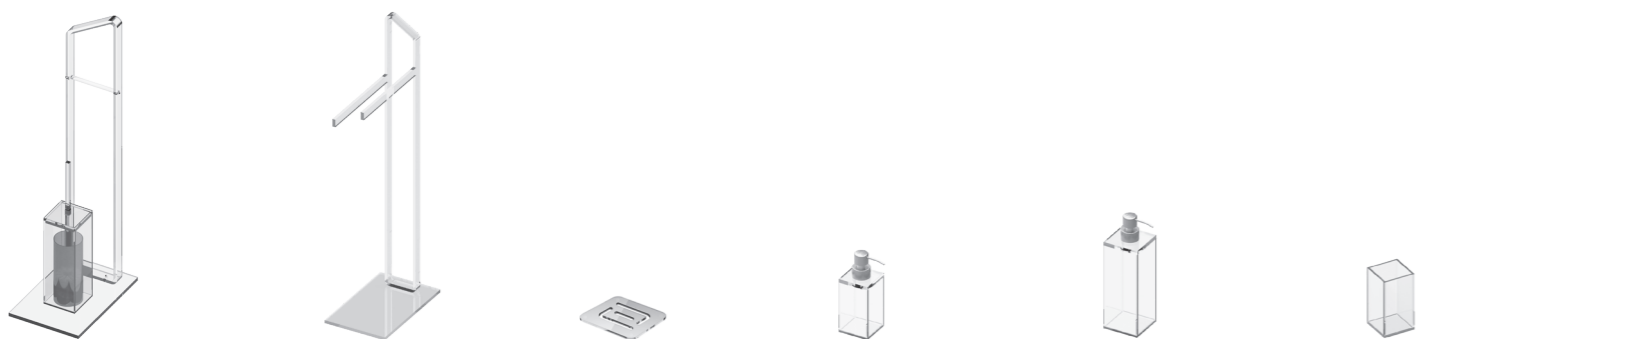

FLESSO PLEXI

APPLICAZIONE CON VITI APPLICATION USING SCREWS

FLP 608/T	FLP 607/T	FLP 638/T
Portasalviette Towel rail L. 488 H. 25 P. 76 mm	Portasalviette Towel rail L. 338 H. 25 P. 76 mm	Mensola con portasalviette Shelf with towel rail L.300 H. 128 P. 131 mm

FLP 611/T	FLP 610/T	FLP 620/T
Mensola Shelf L. 478 H. 48 P. 140 mm	Mensola Shelf L. 349 H. 48 P. 140 mm	Mensola Shelf L. 203 H. 48 P. 200 mm

FLP 632	FLP 604/T	FLP 624/T	FLP 614/T	FLP 605/T	FLP 606
Portaoggetti 1 piano 1 level accessories holder L. 242 H. 460 P. 232 mm	Appendiabito singolo Single clothes hook L. 25 H. 85 P. 60 mm	Appendiabito doppio Double clothes hook L. 100 H. 85 P. 60 mm	Appendiabito singolo Single clothes hook L. 25 H. 104 P. 67 mm	Portarotolo Toilet-paper holder L. 166 H. 25 P. 76 mm	Portascopino da terra Free-standing toilet brush holder L. 85 H. 380 P. 85 mm

FLP 673	FLP 677	FLP 661	FLP 663	FLP 664	FLP 662
Piantana wc Toilet stand L. 170 H. 769 P. 230 mm	Piantana lavabo Washbasin stand L. 180 H. 897 P. 300 mm	Portasapone da appoggio Free-standing soap dish L. 176 H. 10 P. 95 mm	Dosatore sapone liquido da appoggio Free-standing liquid soap dispenser L. 60 H. 170 P. 60 mm	Dosatore sapone liquido da appoggio Free-standing liquid soap dispenser L. 70 H. 240 P. 70 mm	Portaspazzolini da appoggio Free-standing toothbrush holder L. 60 H. 110 P. 60 mm

FLESSO PLEXI

APPLICAZIONE CON ADESIVO APPLICATION USING ADHESIVE

FLP 708/A	FLP 707/A	FLP 738/A
Portasalviette Towel rail L. 488 H. 25 P. 76 mm	Portasalviette Towel rail L. 338 H. 25 P. 76 mm	Mensola con portasalviette Shelf with towel rail L.300 H. 128 P. 131 mm