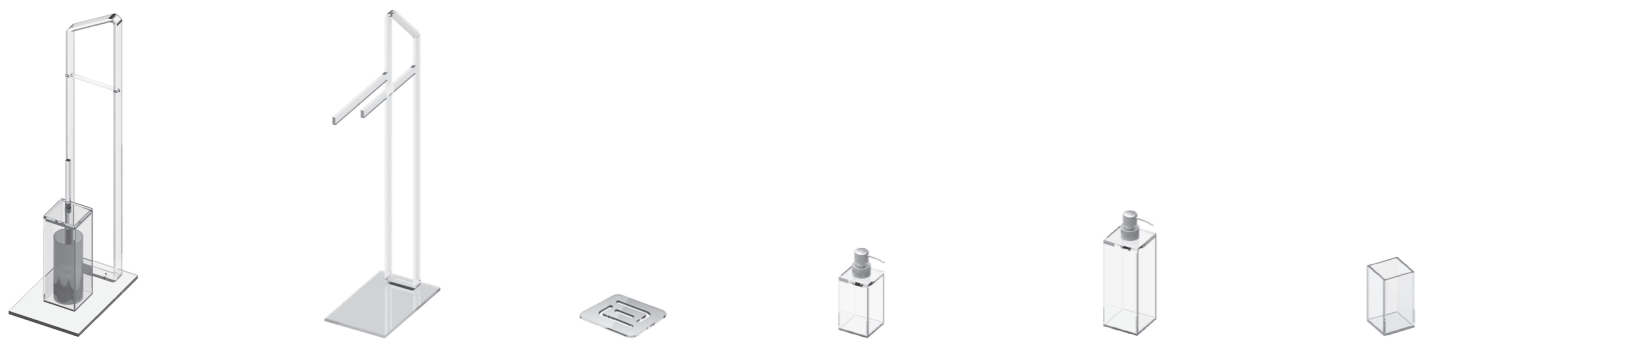

FLESSO PLEXI

APPLICAZIONE CON VITI_APPLICATION USING SCREWS

FLP 608/T	FLP 607/T	FLP 638/T
Portasalviette Towel rail L. 488 H. 25 P. 76 mm	Portasalviette Towel rail L. 338 H. 25 P. 76 mm	Mensola con portasalviette Shelf with towel rail L.300 H. 128 P. 131 mm

FLP 611/T	FLP 610/T	FLP 620/T
Mensola Shelf L. 478 H. 48 P. 140 mm	Mensola Shelf L. 349 H. 48 P. 140 mm	Mensola Shelf L. 203 H. 48 P. 200 mm

FLP 632	FLP 604/T	FLP 624/T	FLP 614/T	FLP 605/T	FLP 606
Portaoggetti 1 piano 1 level accessories holder L. 242 H. 460 P. 232 mm	Appendiabito singolo Single clothes hook L. 25 H. 85 P. 60 mm	Appendiabito doppio Double clothes hook L. 100 H. 85 P. 60 mm	Appendiabito singolo Single clothes hook L. 25 H. 104 P. 67 mm	Portarotolo Toilet-paper holder L. 166 H. 25 P. 76 mm	Portascopino da terra Free-standing toilet brush holder L. 85 H. 380 P. 85 mm

FLP 673	FLP 677	FLP 661	FLP 663	FLP 664	FLP 662
Piantana wc Toilet stand L. 170 H. 769 P. 230 mm	Piantana lavabo Washbasin stand L. 180 H. 897 P. 300 mm	Portasapone da appoggio Free-standing soap dish L. 176 H. 10 P. 95 mm	Dosatore sapone liquido da appoggio Free-standing liquid soap dispenser L. 60 H. 170 P. 60 mm	Dosatore sapone liquido da appoggio Free-standing liquid soap dispenser L. 70 H. 240 P. 70 mm	Portaspazzolini da appoggio Free-standing toothbrush holder L. 60 H. 110 P. 60 mm

FLESSO PLEXI

APPLICAZIONE CON ADESIVO_APPLICATION USING ADHESIVE

FLP 708/A	FLP 707/A	FLP 738/A
Portasalviette Towel rail L. 488 H. 25 P. 76 mm	Portasalviette Towel rail L. 338 H. 25 P. 76 mm	Mensola con portasalviette Shelf with towel rail L.300 H. 128 P. 131 mm