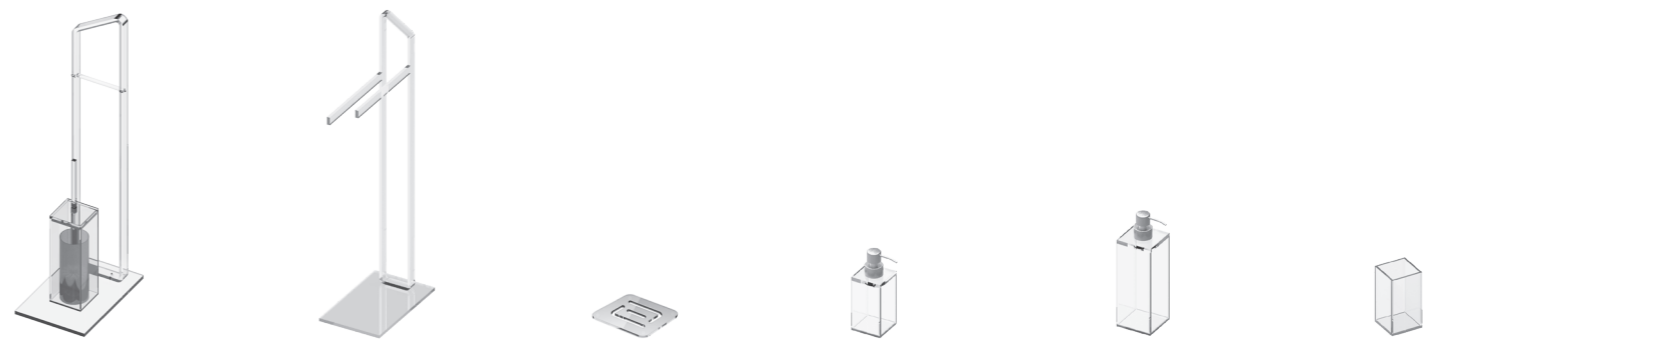

FLESSO PLEXI

APPLICAZIONE CON ADESIVO_APPLICATION USING ADHESIVE

FLP 708/A	FLP 707/A	FLP 738/A
Portasalviette Towel rail L. 488 H. 25 P. 76 mm	Portasalviette Towel rail L. 338 H. 25 P. 76 mm	Mensola con portasalviette Shelf with towel rail L.300 H. 128 P. 131 mm

FLP 711/A	FLP 710/A	FLP 720/A
Mensola Shelf L. 478 H. 48 P. 140 mm	Mensola Shelf L. 349 H. 48 P. 140 mm	Mensola Shelf L. 203 H. 48 P. 200 mm

FLP 632	FLP 704/A	FLP 724/A	FLP 714/A	FLP 705/A	FLP 606
Portaoggetti 1 piano 1 level accessories holder L. 242 H. 460 P. 232 mm	Appendiabito singolo Single clothes hook L. 25 H. 85 P. 60 mm	Appendiabito doppio Double clothes hook L. 100 H. 85 P. 60 mm	Appendiabito singolo Single clothes hook L. 25 H. 104 P. 67 mm	Portarotolo Toilet-paper holder L. 166 H. 25 P. 76 mm	Portascopino da terra Free-standing toilet brush holder L. 85 H. 380 P. 85 mm