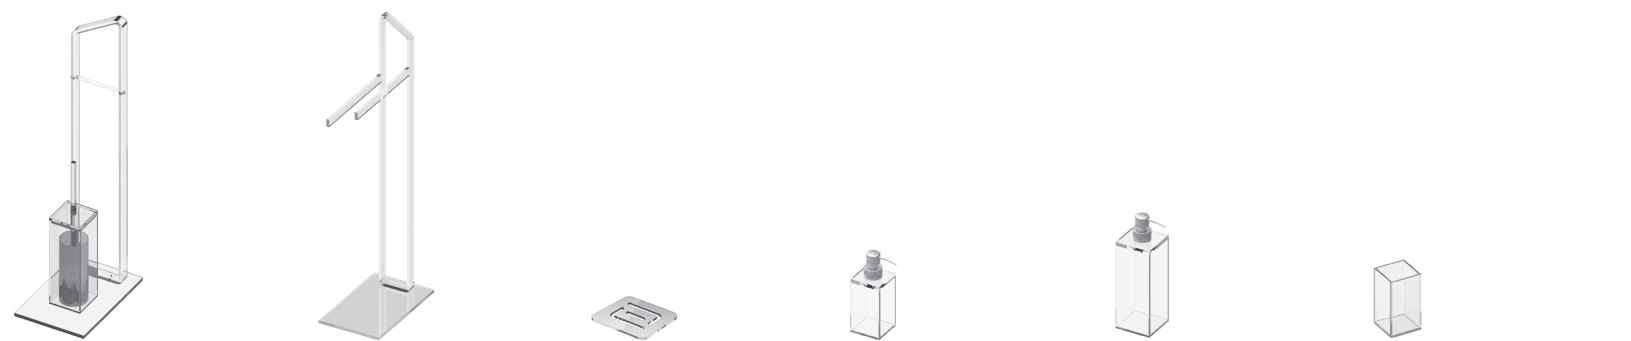

FLESSO PLEXI

APPLICAZIONE CON ADESIVO APPLICATION USING ADHESIVE

FLP 708/A	FLP 707/A	FLP 738/A
Portasalviette Towel rail L. 488 H. 25 P. 76 mm	Portasalviette Towel rail L. 338 H. 25 P. 76 mm	Mensola con portasalviette Shelf with towel rail L.300 H. 128 P. 131 mm

FLP 711/A	FLP 710/A	FLP 720/A
Mensola Shelf L. 478 H. 48 P. 140 mm	Mensola Shelf L. 349 H. 48 P. 140 mm	Mensola Shelf L. 203 H. 48 P. 200 mm

FLP 632	FLP 704/A	FLP 724/A	FLP 714/A	FLP 705/A	FLP 606
Portaoggetti 1 piano 1 level accessories holder L. 242 H. 460 P. 232 mm	Appendiabito singolo Single clothes hook L. 25 H. 85 P. 60 mm	Appendiabito doppio Double clothes hook L. 100 H. 85 P. 60 mm	Appendiabito singolo Single clothes hook L. 25 H. 104 P. 67 mm	Portarotolo Toilet-paper holder L. 166 H. 25 P. 76 mm	Portascopino da terra Free-standing toilet brush holder L. 85 H. 380 P. 85 mm