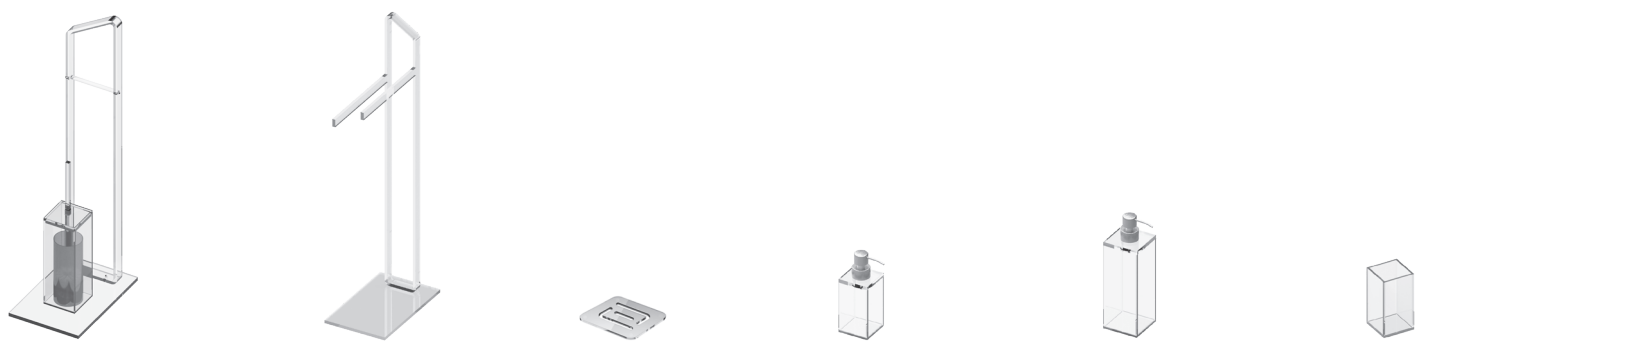

FLESSO PLEXI

APPLICAZIONE CON VITI APPLICATION USING SCREWS

FLP 608/T	FLP 607/T	FLP 638/T
Portasalviette Towel rail L. 488 H. 25 P. 76 mm	Portasalviette Towel rail L. 338 H. 25 P. 76 mm	Mensola con portasalviette Shelf with towel rail L.300 H. 128 P. 131 mm

FLP 611/T	FLP 610/T	FLP 620/T
Mensola Shelf L. 478 H. 48 P. 140 mm	Mensola Shelf L. 349 H. 48 P. 140 mm	Mensola Shelf L. 203 H. 48 P. 200 mm

FLP 632	FLP 604/T	FLP 624/T	FLP 614/T	FLP 605/T	FLP 606
Portaoggetti 1 piano 1 level accessories holder L. 242 H. 460 P. 232 mm	Appendiabito singolo Single clothes hook L. 25 H. 85 P. 60 mm	Appendiabito doppio Double clothes hook L. 100 H. 85 P. 60 mm	Appendiabito singolo Single clothes hook L. 25 H. 104 P. 67 mm	Portarotolo Toilet-paper holder L. 166 H. 25 P. 76 mm	Portascopino da terra Free-standing toilet brush holder L. 85 H. 380 P. 85 mm

FLP 673	FLP 677	FLP 661	FLP 663	FLP 664	FLP 662
Piantana wc Toilet stand L. 170 H. 769 P. 230 mm	Piantana lavabo Washbasin stand L. 180 H. 897 P. 300 mm	Portasapone da appoggio Free-standing soap dish L. 176 H. 10 P. 95 mm	Dosatore sapone liquido da appoggio Free-standing liquid soap dispenser L. 60 H. 170 P. 60 mm	Dosatore sapone liquido da appoggio Free-standing liquid soap dispenser L. 70 H. 240 P. 70 mm	Portaspazzolini da appoggio Free-standing toothbrush holder L. 60 H. 110 P. 60 mm

FLESSO PLEXI

APPLICAZIONE CON ADESIVO APPLICATION USING ADHESIVE

FLP 708/A	FLP 707/A	FLP 738/A
Portasalviette Towel rail L. 488 H. 25 P. 76 mm	Portasalviette Towel rail L. 338 H. 25 P. 76 mm	Mensola con portasalviette Shelf with towel rail L.300 H. 128 P. 131 mm