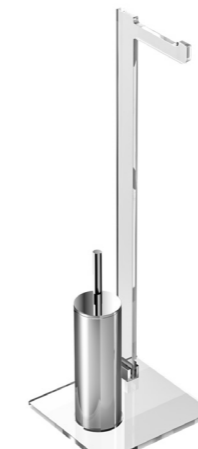

**S019**  
 Portasalviette doppio  
 Double towel rail  
 L. 120 H. 45 P. 309 mm

**S010**  
 Mensola  
 Shelf  
 L. 330 H. 45 P. 129 mm

**S011**  
 Mensola  
 Shelf  
 L. 700 H. 45 P. 129 mm

**S038**  
 Mensola con portasalviette  
 Shelf with towel rail  
 L. 330 H. 110 P. 129 mm

**S050**  
 Mensola  
 Shelf  
 L. 500 H. 45 P. 279 mm

**S021**  
 Portaoggetti  
 Accessories holder  
 L. 240 H. 45 P. 129 mm

**S020**  
 Angolare doccia  
 Corner shower shelf  
 L. 240 H. 45 P. 249 mm

**S004**  
 Appendiabito singolo  
 Single clothes hook  
 L. 45 H. 45 P. 45 mm

**S005**  
 Portarotolo  
 Toilet-paper holder  
 L. 180 H. 45 P. 94 mm

**S018**  
 Portarotolo con portasapone  
 Toilet-paper holder with soap dish  
 L. 160 H. 95 P. 120 mm

**S077**  
 Piantana lavabo  
 Washbasin stand  
 L. 300 H. 810 P. 240 mm  
 Base 240 x 220 mm

**S073**  
 Piantana wc  
 Toilet stand  
 L. 180 H. 715 P. 240 mm  
 Base 240 x 220 mm