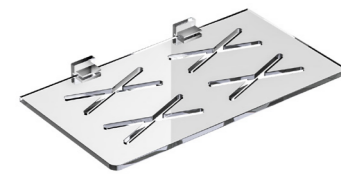

**S061**  
 Portasapone da appoggio  
 Free-standing soap dish  
 L. 150 H. 10 P. 93 mm

**S007**  
 Portasalviette  
 Towel rail  
 L. 330 H. 45 P. 95 mm

**S008**  
 Portasalviette  
 Towel rail  
 L. 500 H. 45 P. 95 mm

**S019**  
 Portasalviette doppio  
 Double towel rail  
 L. 120 H. 45 P. 309 mm

**S010**  
 Mensola  
 Shelf  
 L. 330 H. 45 P. 129 mm

**S011**  
 Mensola  
 Shelf  
 L. 700 H. 45 P. 129 mm

**S038**  
 Mensola con portasalviette  
 Shelf with towel rail  
 L. 330 H. 110 P. 129 mm

**S050**  
 Mensola  
 Shelf  
 L. 500 H. 45 P. 279 mm

**S021**  
 Portaoggetti  
 Accessories holder  
 L. 240 H. 45 P. 129 mm

**S020**  
 Angolare doccia  
 Corner shower shelf  
 L. 240 H. 45 P. 249 mm