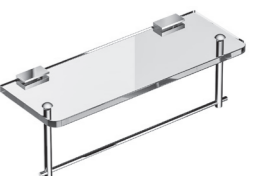

J002

Portaspazzolini a parete  
Wall-mounted toothbrush holder  
L. 150 H. 102 P. 120 mm

J023

Dosatore sapone liquido a parete  
Wall-mounted liquid soap dispenser  
L. 150 H. 138 P. 120 mm

J001

Portasapone a parete  
Wall-mounted soap dish  
L. 150 H. 20 P. 120 mm

J062

Portaspazzolini da appoggio  
Free-standing toothbrush holder  
L. 100 H. 110 P. 80 mm

J063

Dosatore sapone liquido da appoggio  
Free-standing liquid soap dispenser  
L. 100 H. 146 P. 80 mm

J061

Portasapone da appoggio  
Free-standing soap dish  
L. 150 H. 10 P. 93 mm

J007

Portasalviette  
Towel rail  
L. 330 H. 20 P. 85 mm

J008

Portasalviette  
Towel rail  
L. 500 H. 20 P. 85 mm

J019

Portasalviette doppio  
Double towel rail  
L. 120 H. 20 P. 300 mm

J010

Mensola  
Shelf  
L. 330 H. 20 P. 120 mm

J011

Mensola  
Shelf  
L. 700 H. 20 P. 120 mm

J038

Mensola con portasalviette  
Shelf with towel rail  
L. 330 H. 110 P. 120 mm

J050

Mensola  
Shelf  
L. 500 H. 20 P. 270 mm

J021

Portaoggetti  
Accessories holder  
L. 240 H. 20 P. 120 mm