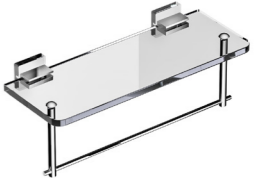

**S001**  
 Portasapone a parete  
 Wall-mounted soap dish  
 L. 150 H. 45 P. 129 mm

**S062**  
 Portaspazzolini da appoggio  
 Free-standing toothbrush holder  
 L. 100 H. 110 P. 80 mm

**S063**  
 Dosatore sapone liquido da appoggio  
 Free-standing liquid soap dispenser  
 L. 100 H. 146 P. 80 mm

**S061**  
 Portasapone da appoggio  
 Free-standing soap dish  
 L. 150 H. 10 P. 93 mm

**S007**  
 Portasalviette  
 Towel rail  
 L. 330 H. 45 P. 95 mm

**S008**  
 Portasalviette  
 Towel rail  
 L. 500 H. 45 P. 95 mm

**S019**  
 Portasalviette doppio  
 Double towel rail  
 L. 120 H. 45 P. 309 mm

**S010**  
 Mensola  
 Shelf  
 L. 330 H. 45 P. 129 mm

**S011**  
 Mensola  
 Shelf  
 L. 700 H. 45 P. 129 mm

**S038**  
 Mensola con portasalviette  
 Shelf with towel rail  
 L. 330 H. 110 P. 129 mm

**S050**  
 Mensola  
 Shelf  
 L. 500 H. 45 P. 279 mm

**S021**  
 Portaoggetti  
 Accessories holder  
 L. 240 H. 45 P. 129 mm

**S020**  
 Angolare doccia  
 Corner shower shelf  
 L. 240 H. 45 P. 249 mm