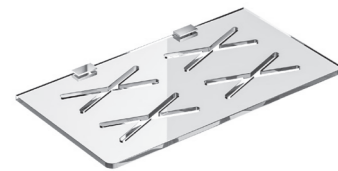

J002

Portaspazzolini a parete  
Wall-mounted toothbrush holder  
L. 150 H. 102 P. 120 mm

J023

Dosatore sapone liquido a parete  
Wall-mounted liquid soap dispenser  
L. 150 H. 138 P. 120 mm

J001

Portasapone a parete  
Wall-mounted soap dish  
L. 150 H. 20 P. 120 mm

J062

Portaspazzolini da appoggio  
Free-standing toothbrush holder  
L. 100 H. 110 P. 80 mm

J063

Dosatore sapone liquido da appoggio  
Free-standing liquid soap dispenser  
L. 100 H. 146 P. 80 mm

J061

Portasapone da appoggio  
Free-standing soap dish  
L. 150 H. 10 P. 93 mm

J007

Portasalviette  
Towel rail  
L. 330 H. 20 P. 85 mm

J008

Portasalviette  
Towel rail  
L. 500 H. 20 P. 85 mm

J019

Portasalviette doppio  
Double towel rail  
L. 120 H. 20 P. 300 mm

J010

Mensola  
Shelf  
L. 330 H. 20 P. 120 mm

J011

Mensola  
Shelf  
L. 700 H. 20 P. 120 mm

J038

Mensola con portasalviette  
Shelf with towel rail  
L. 330 H. 110 P. 120 mm

J050

Mensola  
Shelf  
L. 500 H. 20 P. 270 mm

J021

Portaoggetti  
Accessories holder  
L. 240 H. 20 P. 120 mm