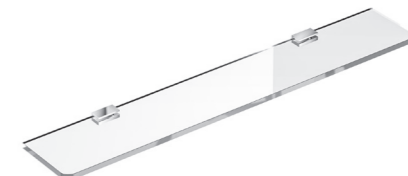

J002

Portaspazzolini a parete  
Wall-mounted toothbrush holder  
L. 150 H. 102 P. 120 mm

J023

Dosatore sapone liquido a parete  
Wall-mounted liquid soap dispenser  
L. 150 H. 138 P. 120 mm

J001

Portasapone a parete  
Wall-mounted soap dish  
L. 150 H. 20 P. 120 mm

J007

Portasalviette  
Towel rail  
L. 330 H. 20 P. 85 mm

J008

Portasalviette  
Towel rail  
L. 500 H. 20 P. 85 mm

J019

Portasalviette doppio  
Double towel rail  
L. 120 H. 20 P. 300 mm

J010

Mensola  
Shelf  
L. 330 H. 20 P. 120 mm

J011

Mensola  
Shelf  
L. 700 H. 20 P. 120 mm

J038

Mensola con portasalviette  
Shelf with towel rail  
L. 330 H. 110 P. 120 mm

J050

Mensola  
Shelf  
L. 500 H. 20 P. 270 mm

J021

Portaoggetti  
Accessories holder  
L. 240 H. 20 P. 120 mm

J020

Angolare doccia  
Corner shower shelf  
L. 240 H. 20 P. 240 mm

J004

Appendiabito singolo  
Single clothes hook  
L. 45 H. 20 P. 45 mm

J005

Portarotolo  
Toilet-paper holder  
L. 180 H. 20 P. 85 mm

J018