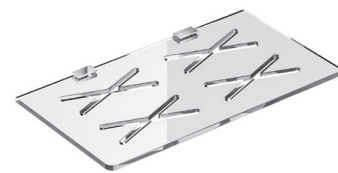

J062

Portaspazzolini da appoggio  
Free-standing toothbrush holder  
L. 100 H. 110 P. 80 mm

J063

Dosatore sapone liquido da appoggio  
Free-standing liquid soap dispenser  
L. 100 H. 146 P. 80 mm

J061

Portasapone da appoggio  
Free-standing soap dish  
L. 150 H. 10 P. 93 mm

J007

Portasalviette  
Towel rail  
L. 330 H. 20 P. 85 mm

J008

Portasalviette  
Towel rail  
L. 500 H. 20 P. 85 mm

J019

Portasalviette doppio  
Double towel rail  
L. 120 H. 20 P. 300 mm

J010

Mensola  
Shelf  
L. 330 H. 20 P. 120 mm

J011

Mensola  
Shelf  
L. 700 H. 20 P. 120 mm

J038

Mensola con portasalviette  
Shelf with towel rail  
L. 330 H. 110 P. 120 mm

J050

Mensola  
Shelf  
L. 500 H. 20 P. 270 mm

J021

Portaoggetti  
Accessories holder  
L. 240 H. 20 P. 120 mm

J020

Angolare doccia  
Corner shower shelf  
L. 240 H. 20 P. 240 mm

J004

Appendiabito singolo  
Single clothes hook  
L. 45 H. 20 P. 45 mm

J005

Portarotolo  
Toilet-paper holder  
L. 180 H. 20 P. 85 mm

J018