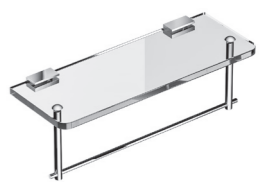

J002

Portaspazzolini a parete  
Wall-mounted toothbrush holder  
L. 150 H. 102 P. 120 mm

J023

Dosatore sapone liquido a parete  
Wall-mounted liquid soap dispenser  
L. 150 H. 138 P. 120 mm

J001

Portasapone a parete  
Wall-mounted soap dish  
L. 150 H. 20 P. 120 mm

J062

Portaspazzolini da appoggio  
Free-standing toothbrush holder  
L. 100 H. 110 P. 80 mm

J063

Dosatore sapone liquido da appoggio  
Free-standing liquid soap dispenser  
L. 100 H. 146 P. 80 mm

J061

Portasapone da appoggio  
Free-standing soap dish  
L. 150 H. 10 P. 93 mm

J007

Portasalviette  
Towel rail  
L. 330 H. 20 P. 85 mm

J008

Portasalviette  
Towel rail  
L. 500 H. 20 P. 85 mm

J019

Portasalviette doppio  
Double towel rail  
L. 120 H. 20 P. 300 mm

J010

Mensola  
Shelf  
L. 330 H. 20 P. 120 mm

J011

Mensola  
Shelf  
L. 700 H. 20 P. 120 mm

J038

Mensola con portasalviette  
Shelf with towel rail  
L. 330 H. 110 P. 120 mm

J050

Mensola  
Shelf  
L. 500 H. 20 P. 270 mm

J021

Portaoggetti  
Accessories holder  
L. 240 H. 20 P. 120 mm