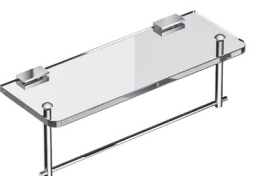

J062

Portaspazzolini da appoggio
Free-standing toothbrush holder
L. 100 H. 110 P. 80 mm

J063

Dosatore sapone liquido da appoggio
Free-standing liquid soap dispenser
L. 100 H. 146 P. 80 mm

J061

Portasapone da appoggio
Free-standing soap dish
L. 150 H. 10 P. 93 mm

J007

Portasalviette
Towel rail
L. 330 H. 20 P. 85 mm

J008

Portasalviette
Towel rail
L. 500 H. 20 P. 85 mm

J019

Portasalviette doppio
Double towel rail
L. 120 H. 20 P. 300 mm

J010

Mensola
Shelf
L. 330 H. 20 P. 120 mm

J011

Mensola
Shelf
L. 700 H. 20 P. 120 mm

J038

Mensola con portasalviette
Shelf with towel rail
L. 330 H. 110 P. 120 mm

J050

Mensola
Shelf
L. 500 H. 20 P. 270 mm

J021

Portaoggetti
Accessories holder
L. 240 H. 20 P. 120 mm

J020

Angolare doccia
Corner shower shelf
L. 240 H. 20 P. 240 mm

J004

Appendiabito singolo
Single clothes hook
L. 45 H. 20 P. 45 mm

J005

Portarotolo
Toilet-paper holder
L. 180 H. 20 P. 85 mm

J018

Portarotolo con portasapone
Toilet-paper holder with soap dish
L. 160 H. 90 P. 120 mm