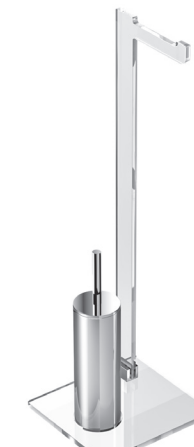

J011

Mensola
Shelf
L. 700 H. 20 P. 120 mm

J038

Mensola con portasalviette
Shelf with towel rail
L. 330 H. 110 P. 120 mm

J050

Mensola
Shelf
L. 500 H. 20 P. 270 mm

J021

Portaoggetti
Accessories holder
L. 240 H. 20 P. 120 mm

J020

Angolare doccia
Corner shower shelf
L. 240 H. 20 P. 240 mm

J004

Appendiabito singolo
Single clothes hook
L. 45 H. 20 P. 45 mm

J005

Portarotolo
Toilet-paper holder
L. 180 H. 20 P. 85 mm

J018

Portarotolo con portasapone
Toilet-paper holder with soap dish
L. 160 H. 90 P. 120 mm

J077

Piantana lavabo
Washbasin stand
L. 300 H. 810 P. 240 mm
Base 240 x 220 mm

J073

Piantana wc
Toilet stand
L. 180 H. 715 P. 240 mm
Base 240 x 220 mm

S002

Portaspazzolini a parete
Wall-mounted toothbrush holder
L. 150 H. 102 P. 129 mm

S023

Dosatore sapone liquido a parete
Wall-mounted liquid soap dispenser
L. 150 H. 138 P. 129 mm

S001

Portasapone a parete
Wall-mounted soap dish
L. 150 H. 45 P. 129 mm

S062

Portaspazzolini da appoggio
Free-standing toothbrush holder
L. 100 H. 110 P. 80 mm