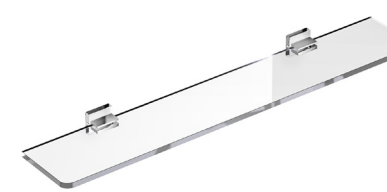

S063

Dosatore sapone liquido da appoggio
Free-standing liquid soap dispenser
L. 100 H. 146 P. 80 mm

S061

Portasapone da appoggio
Free-standing soap dish
L. 150 H. 10 P. 93 mm

S007

Portasalviette
Towel rail
L. 330 H. 45 P. 95 mm

S008

Portasalviette
Towel rail
L. 500 H. 45 P. 95 mm

S019

Portasalviette doppio
Double towel rail
L. 120 H. 45 P. 309 mm

S010

Mensola
Shelf
L. 330 H. 45 P. 129 mm

S011

Mensola
Shelf
L. 700 H. 45 P. 129 mm

S038

Mensola con portasalviette
Shelf with towel rail
L. 330 H. 110 P. 129 mm

S050

Mensola
Shelf
L. 500 H. 45 P. 279 mm

S021

Portaoggetti
Accessories holder
L. 240 H. 45 P. 129 mm

S020

Angolare doccia
Corner shower shelf
L. 240 H. 45 P. 249 mm