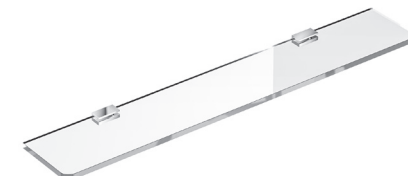

J002

Portaspazzolini a parete
Wall-mounted toothbrush holder
L. 150 H. 102 P. 120 mm

J023

Dosatore sapone liquido a parete
Wall-mounted liquid soap dispenser
L. 150 H. 138 P. 120 mm

J001

Portasapone a parete
Wall-mounted soap dish
L. 150 H. 20 P. 120 mm

J007

Portasalviette
Towel rail
L. 330 H. 20 P. 85 mm

J008

Portasalviette
Towel rail
L. 500 H. 20 P. 85 mm

J019

Portasalviette doppio
Double towel rail
L. 120 H. 20 P. 300 mm

J010

Mensola
Shelf
L. 330 H. 20 P. 120 mm

J011

Mensola
Shelf
L. 700 H. 20 P. 120 mm

J038

Mensola con portasalviette
Shelf with towel rail
L. 330 H. 110 P. 120 mm

J050

Mensola
Shelf
L. 500 H. 20 P. 270 mm

J021

Portaoggetti
Accessories holder
L. 240 H. 20 P. 120 mm

J020

Angolare doccia
Corner shower shelf
L. 240 H. 20 P. 240 mm

J004

Appendiabito singolo
Single clothes hook
L. 45 H. 20 P. 45 mm

J005

Portarotolo
Toilet-paper holder
L. 180 H. 20 P. 85 mm

J018

Portarotolo con portasapone
Toilet-paper holder with soap dish
L. 160 H. 90 P. 120 mm